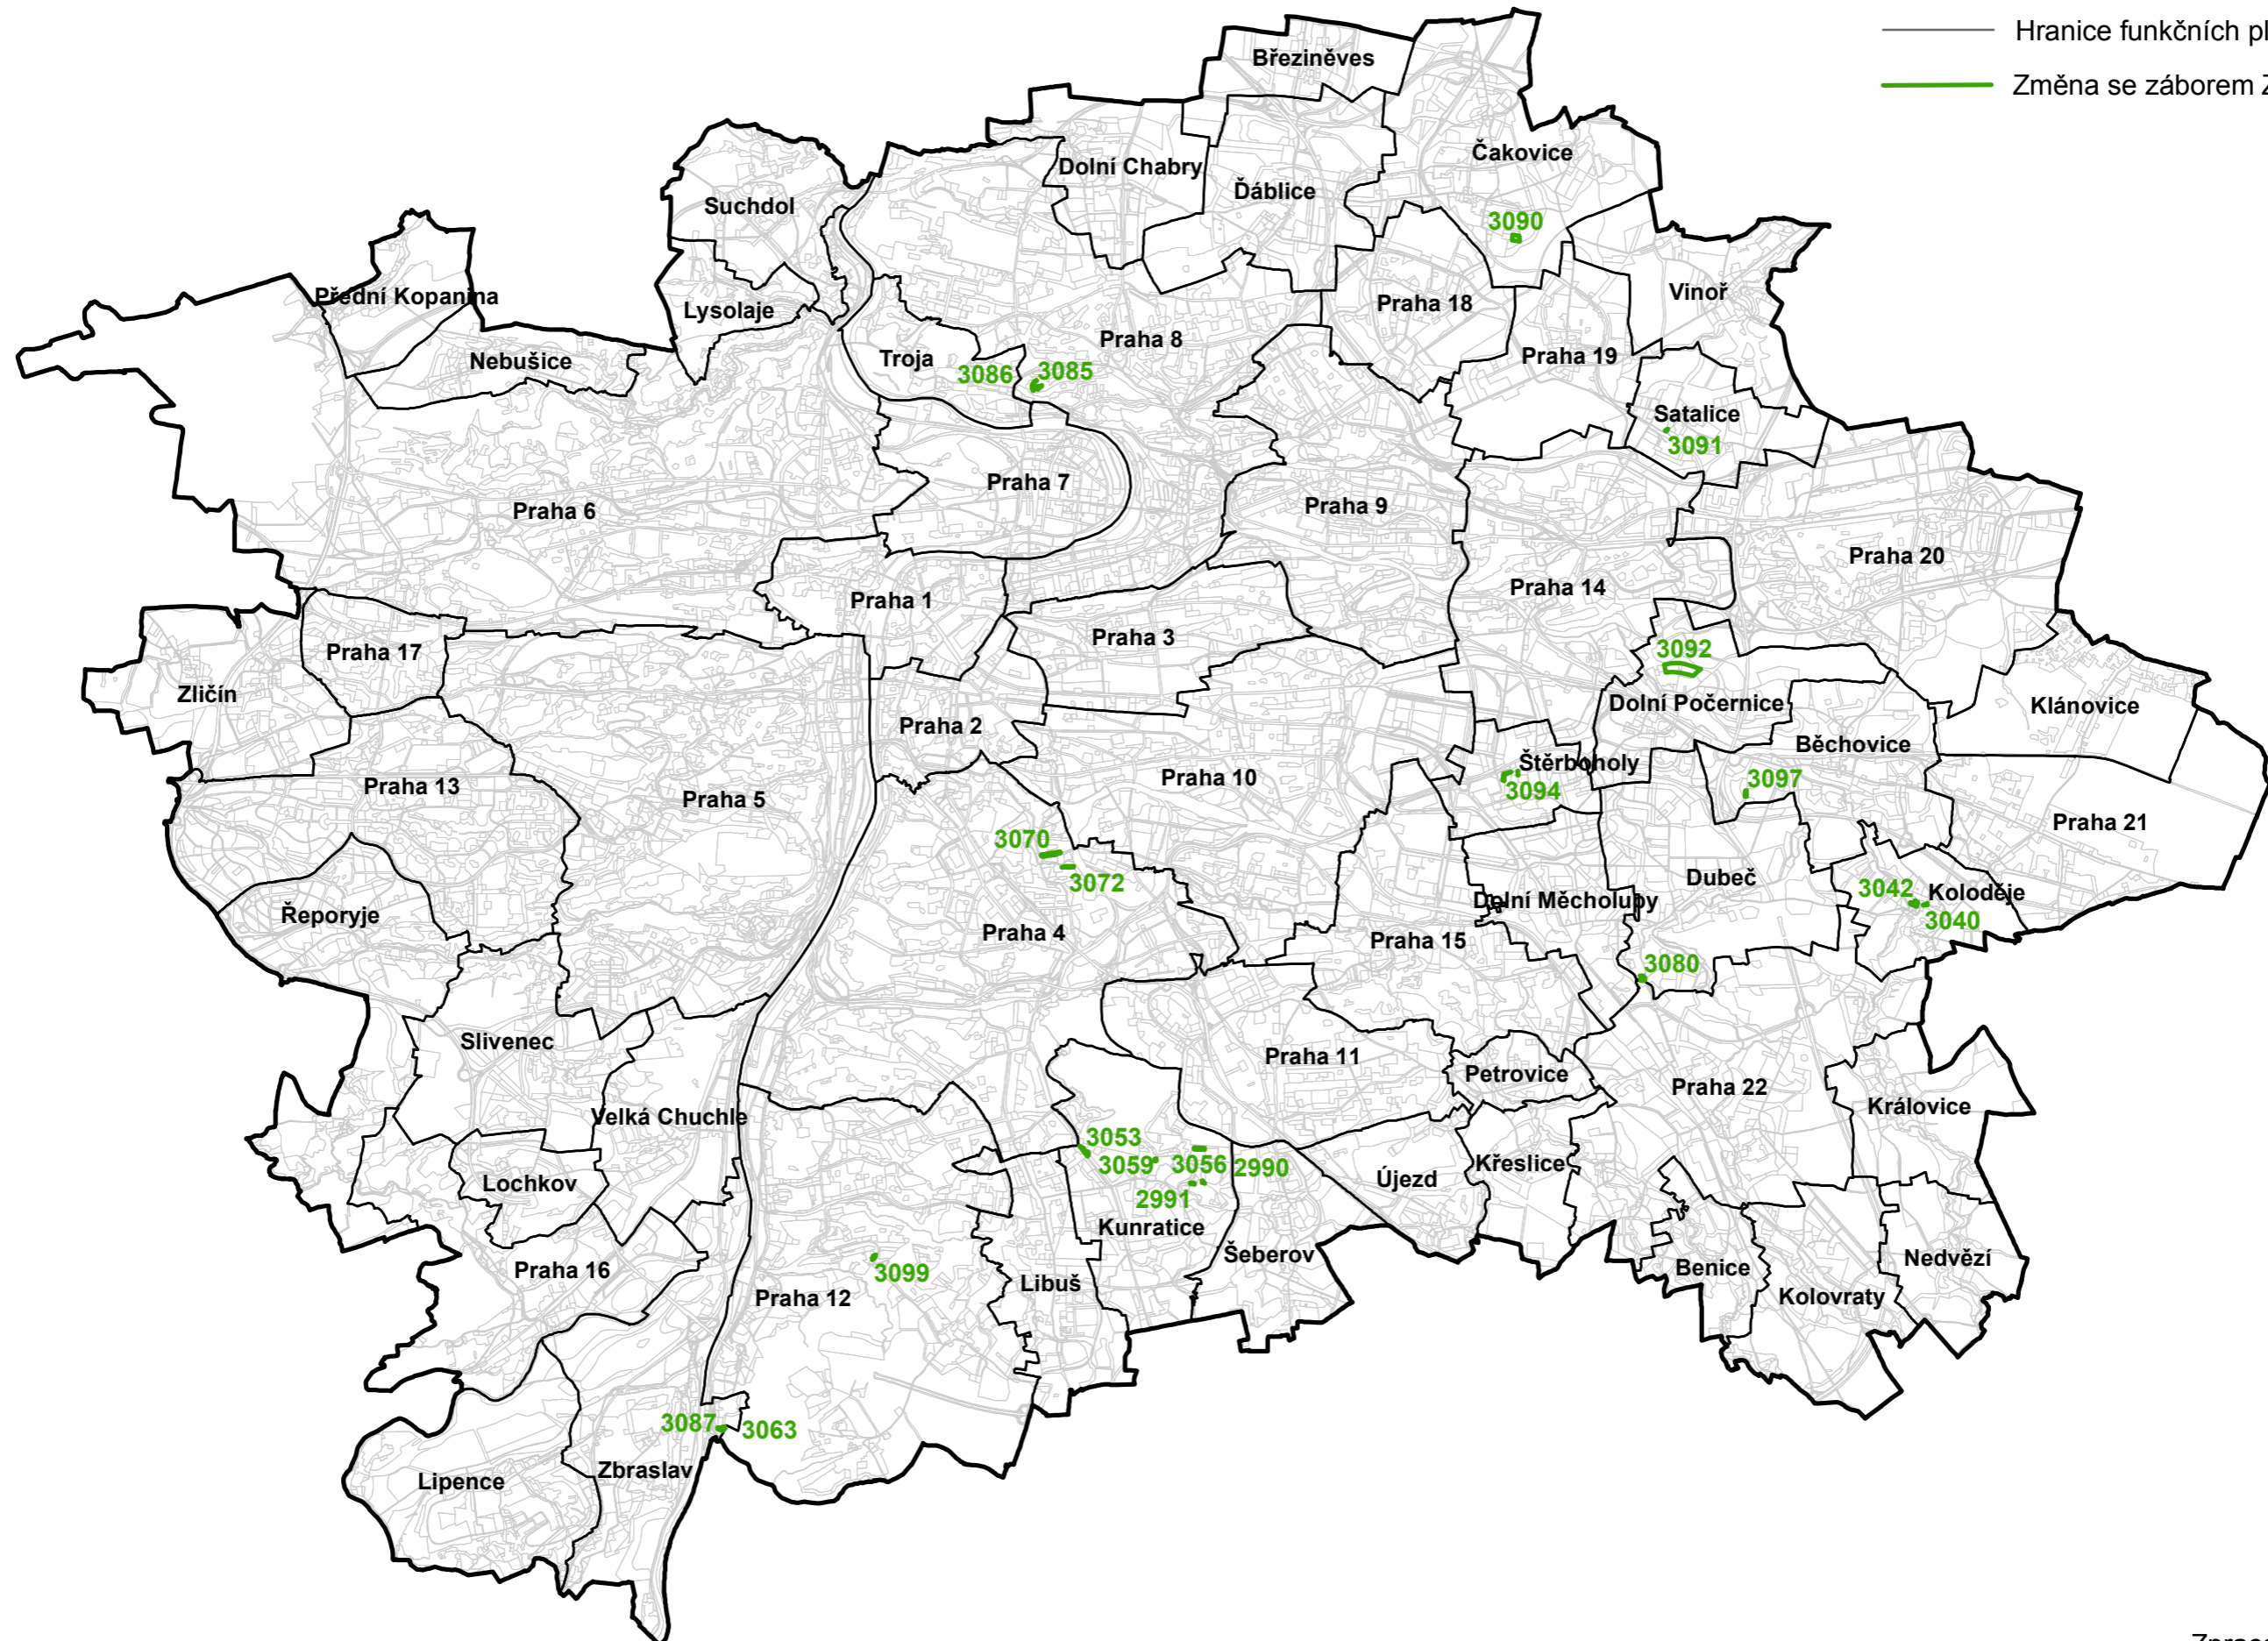

ZÁBORY ZPF ve vztahu ke změnám vlny 10 ÚP SÚ HL. M. PRAHY

Legenda:

-  Hranice městských částí
-  Hranice funkčních ploch
-  Změna se záborem ZPF

Měřítko 1:100 000

Zpracoval MHMP UZR
V Praze dne 12.9.2019