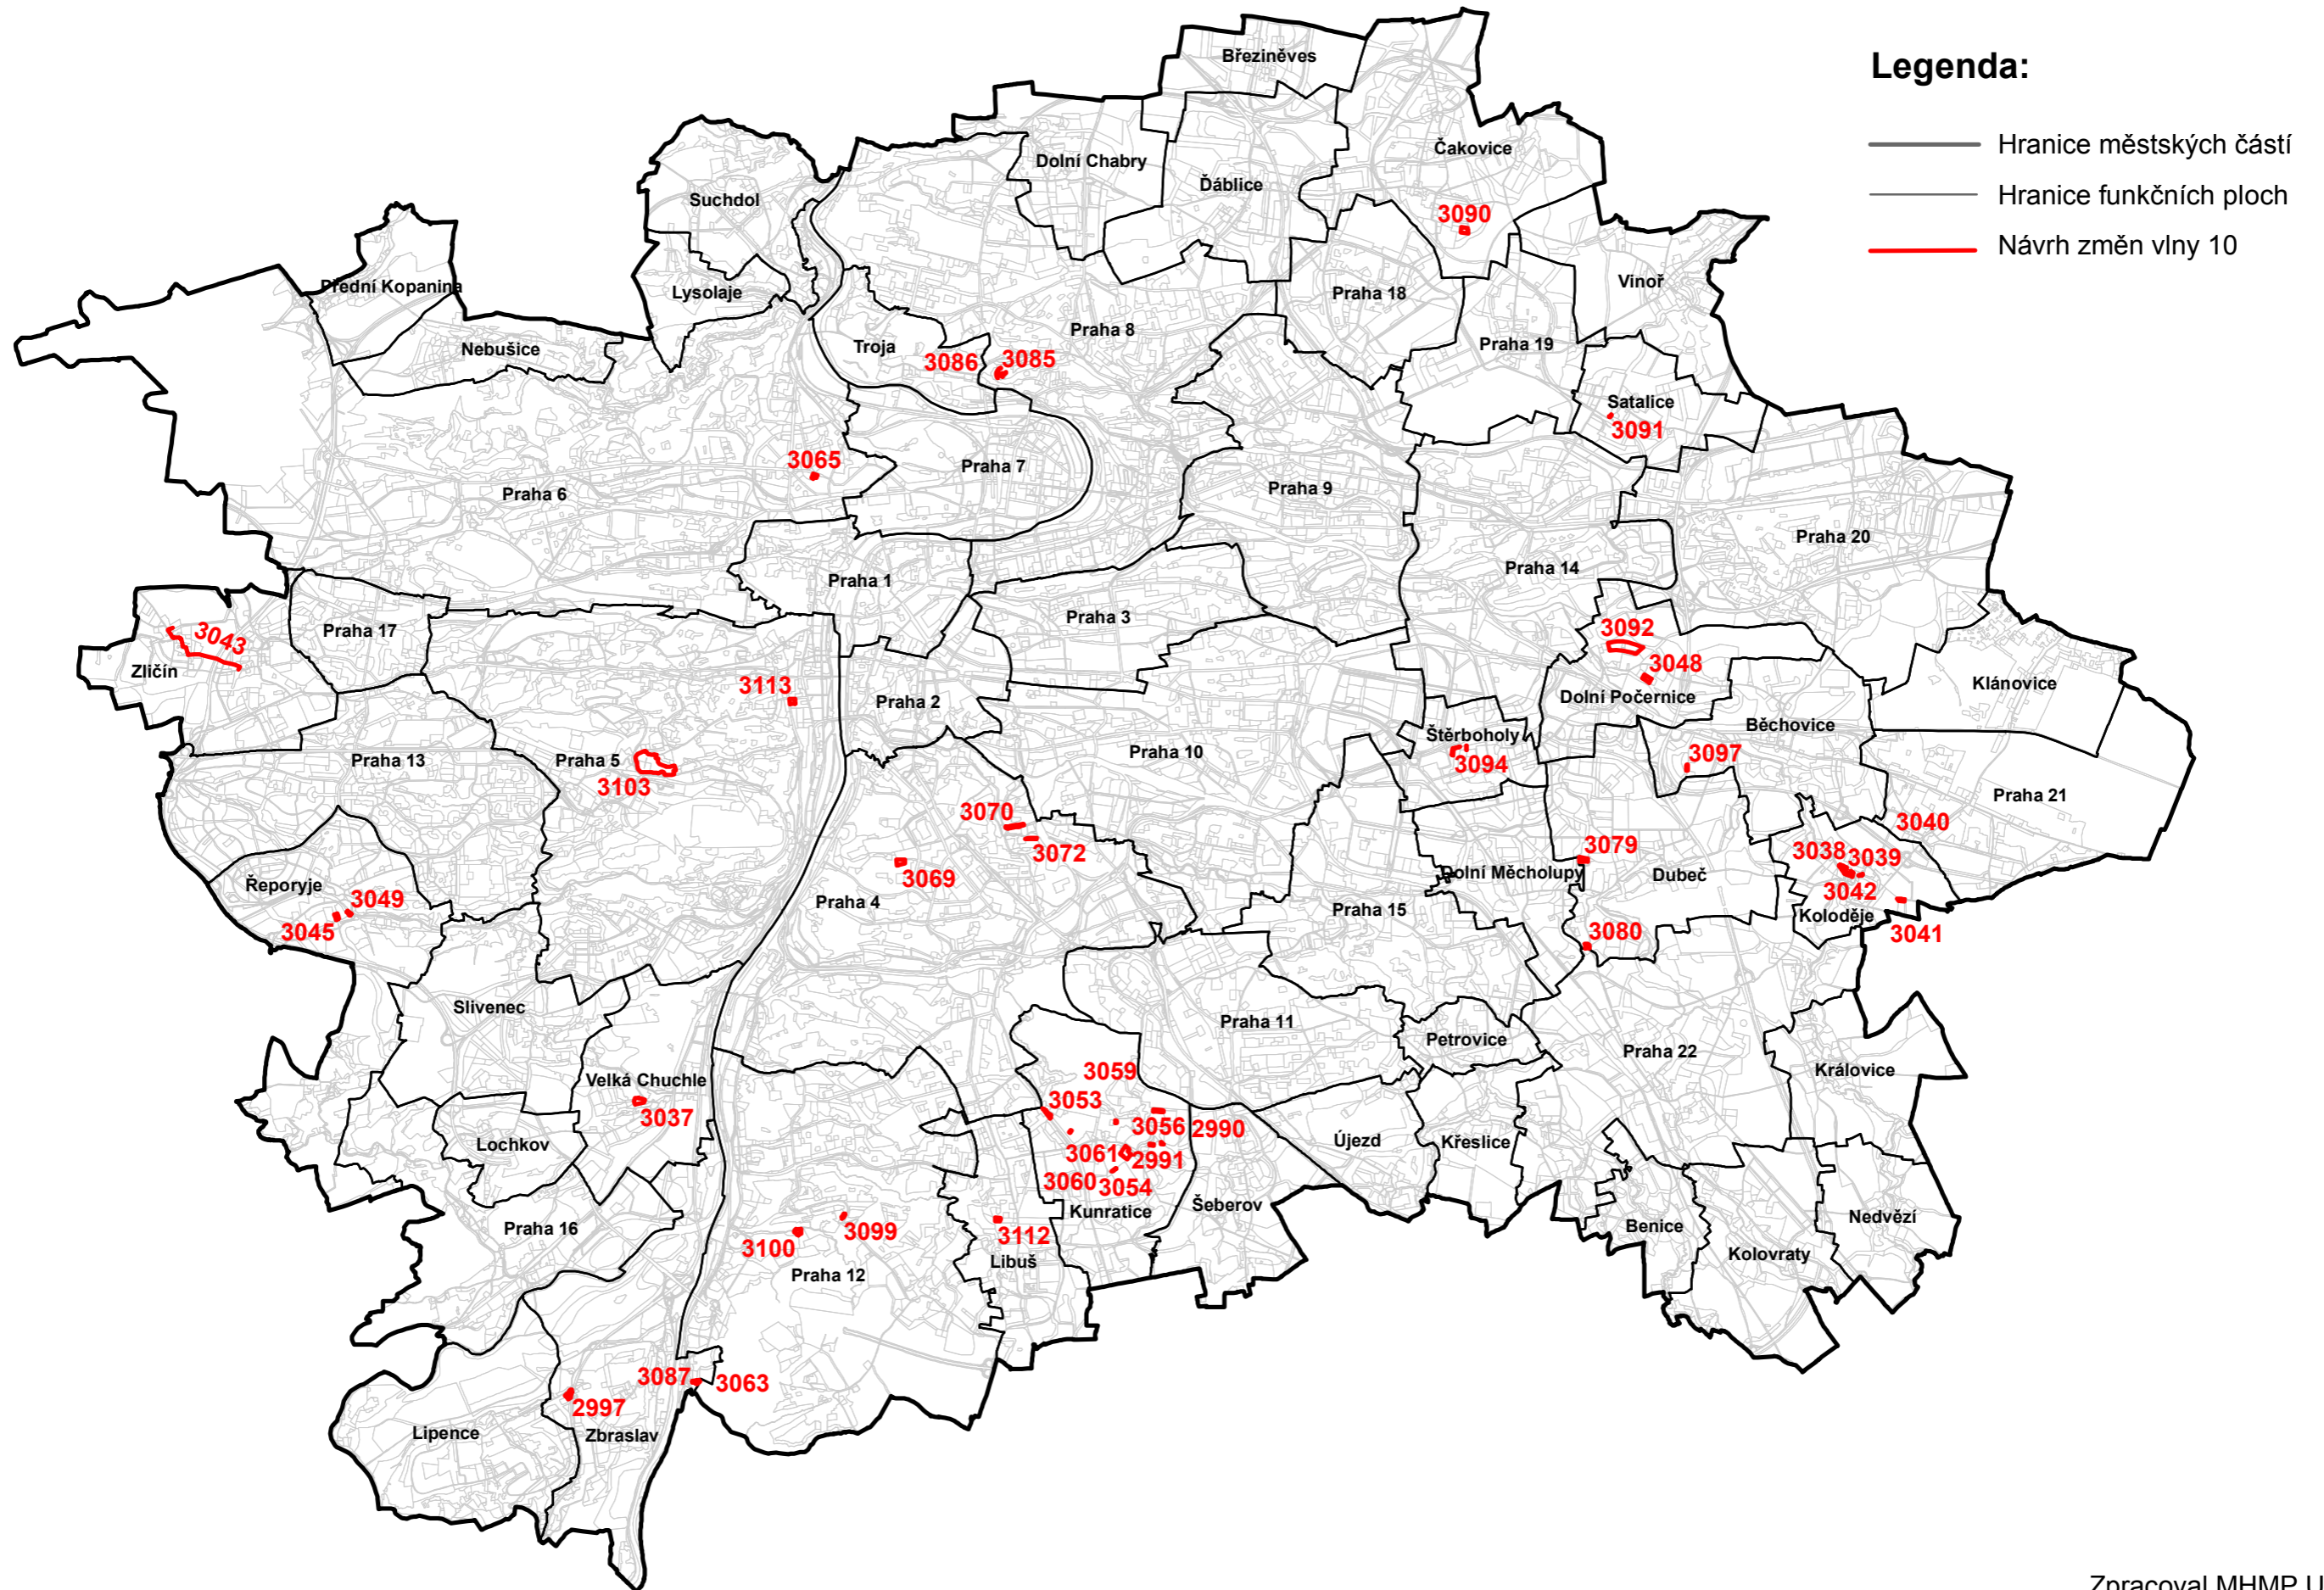

NÁVRHY ZMĚN VLNY 10 ÚZEMNÍHO PLÁNU SÚ HL.M. PRAHY

Měřítko 1:100 000

Zpracoval MHMP UZR
V Praze dne 10.9.2019