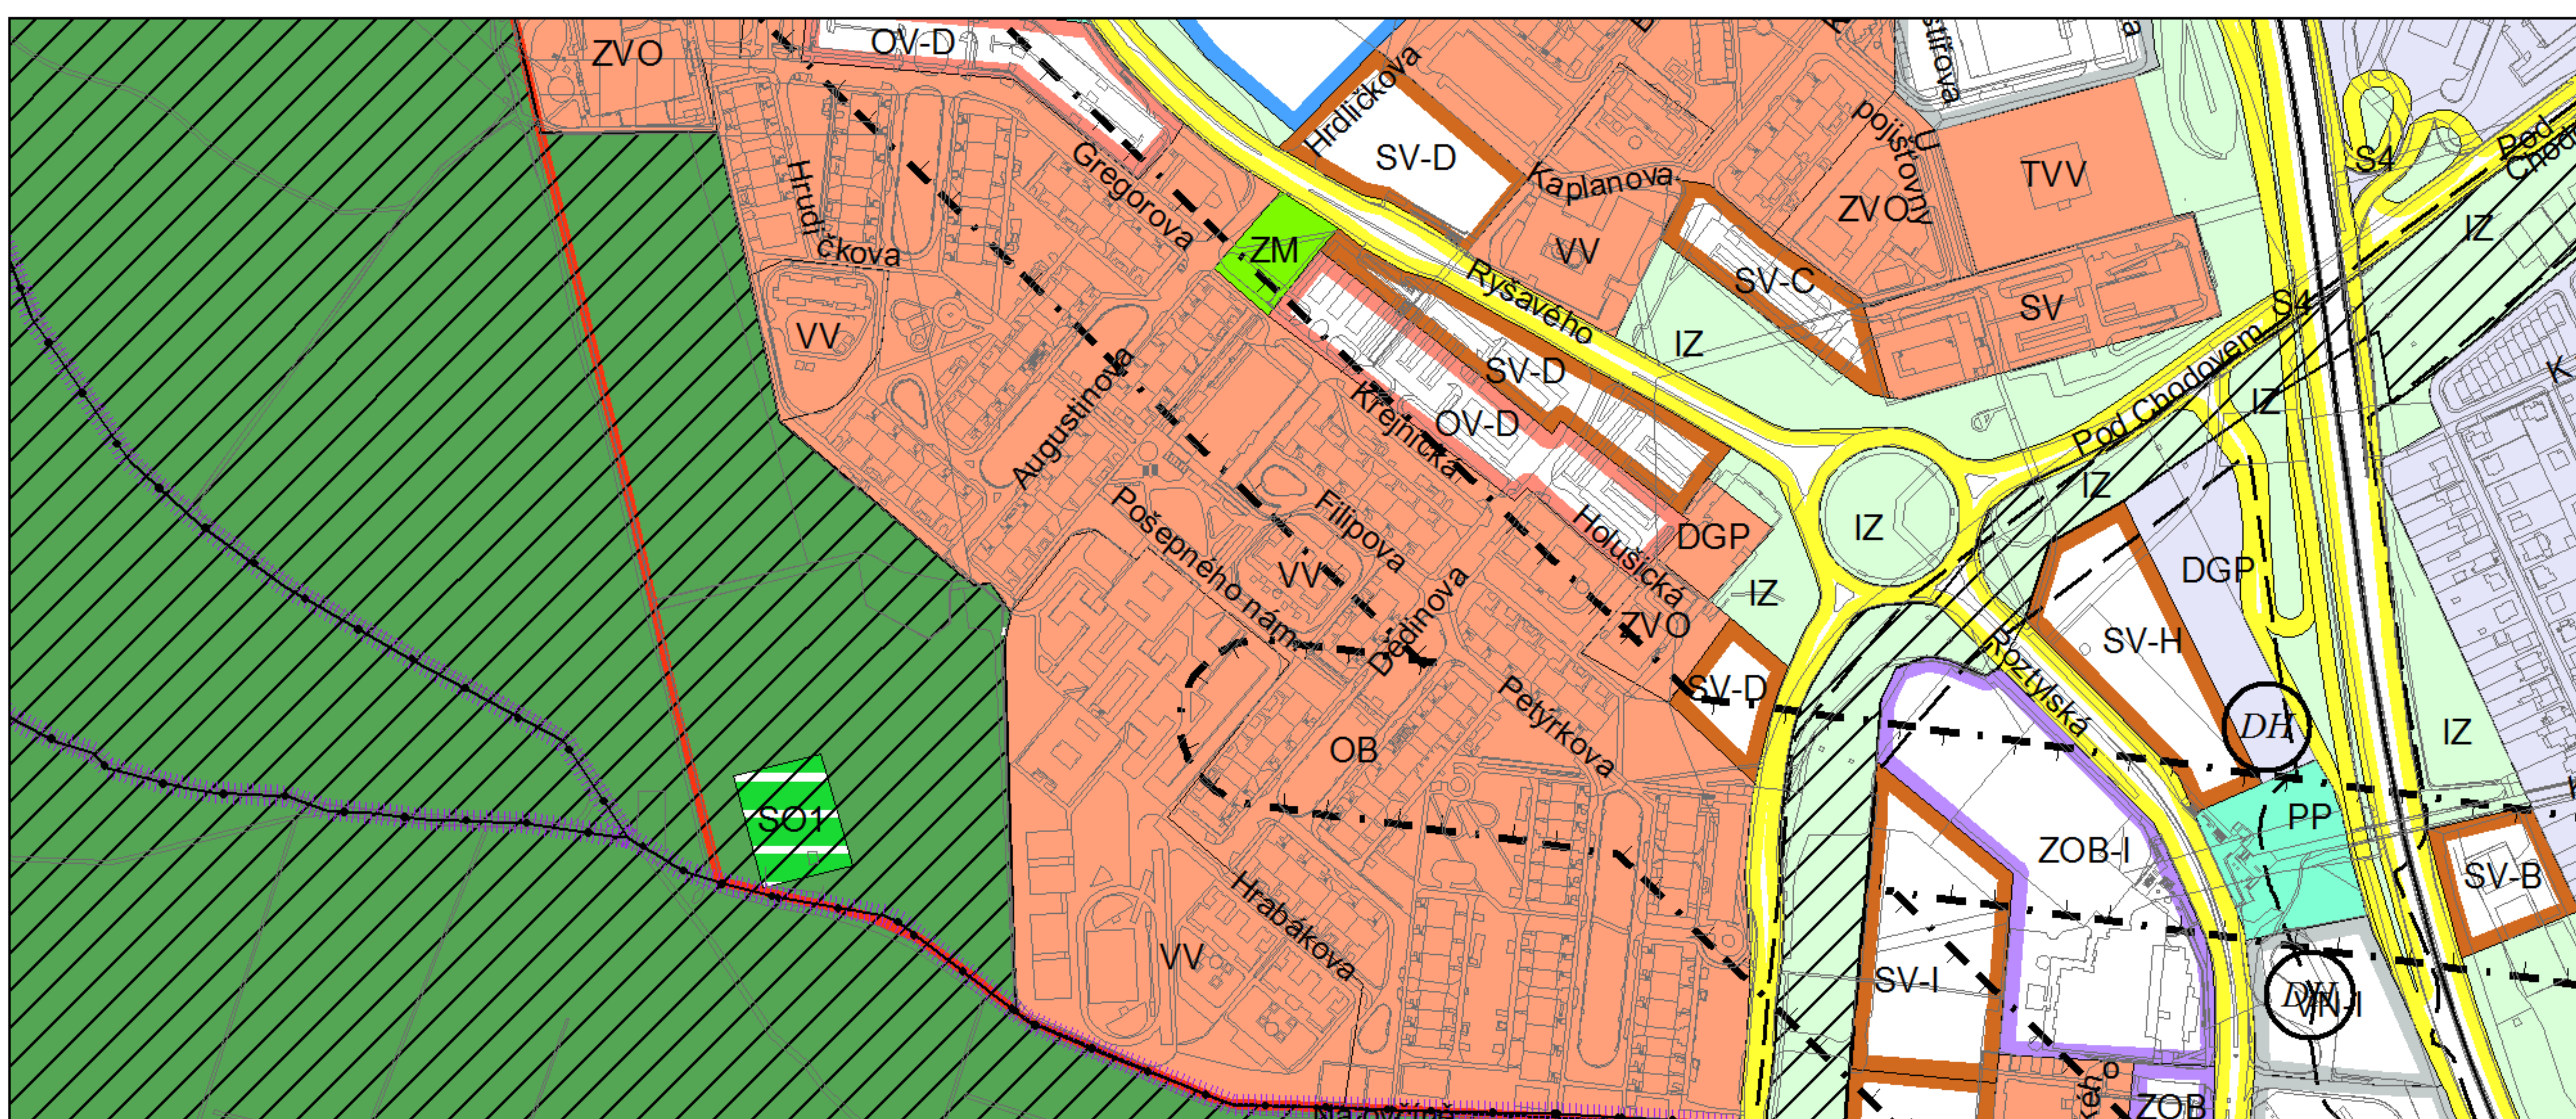

Výkres č. 31 – Podrobné členění ploch zeleně, platný stav k 1. 1. 2018

M 1 : 10 000

Promítnutí změny do výkresu č. 31 - Podrobné členění ploch zeleně

M 1 : 10 000