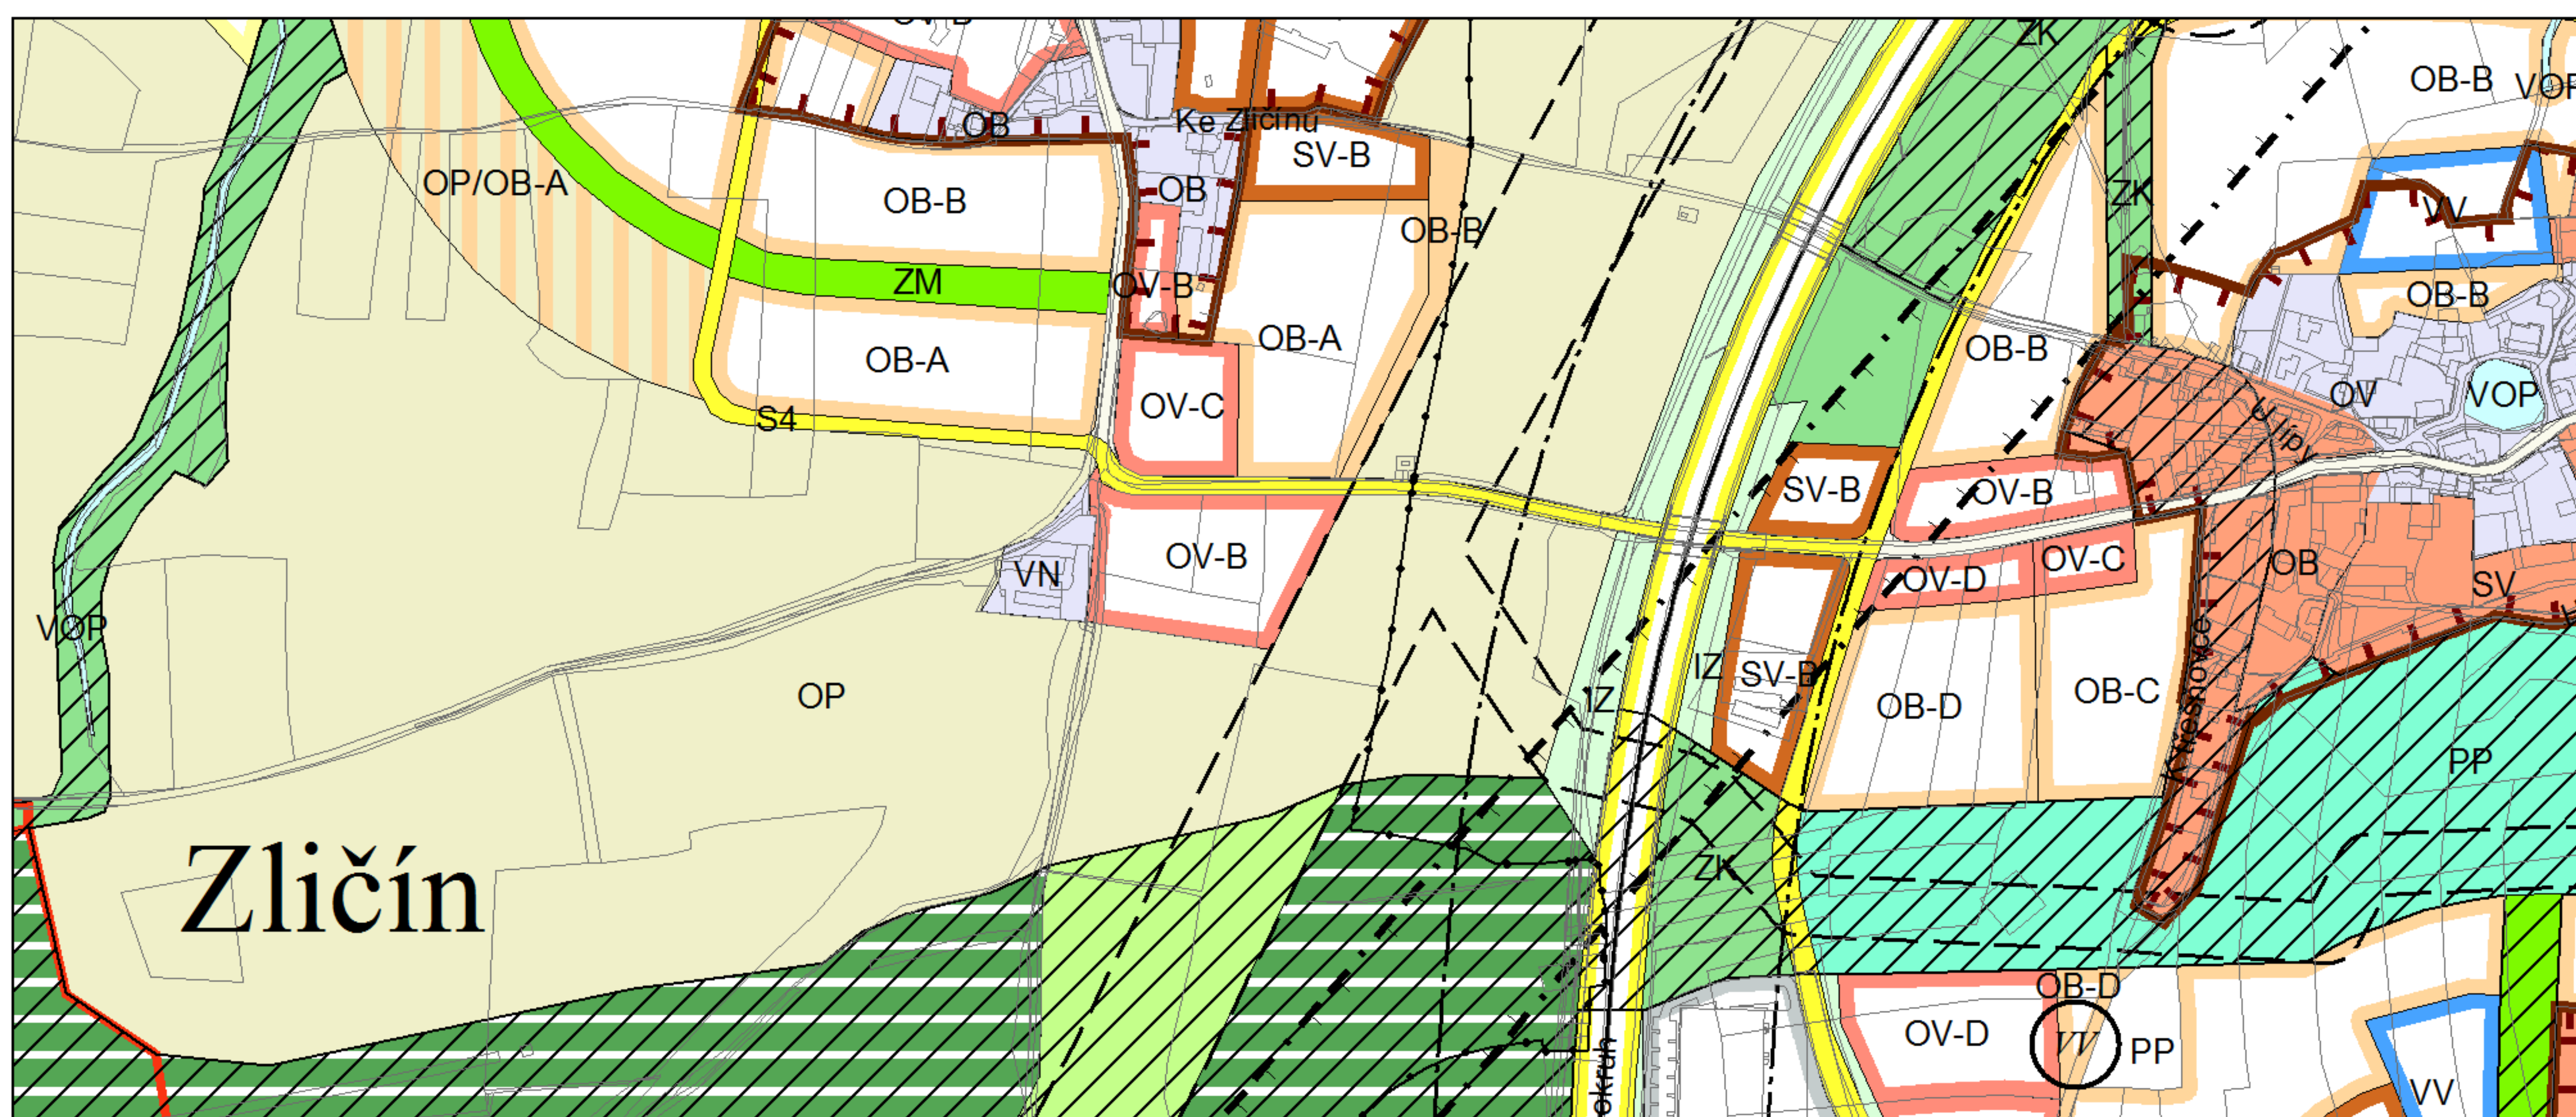

Výkres č. 31 – Podrobné členění ploch zeleně, platný stav k 1. 1. 2018

M 1 : 10 000

Promítnutí změny do výkresu č. 31 - Podrobné členění ploch zeleně

M 1 : 10 000