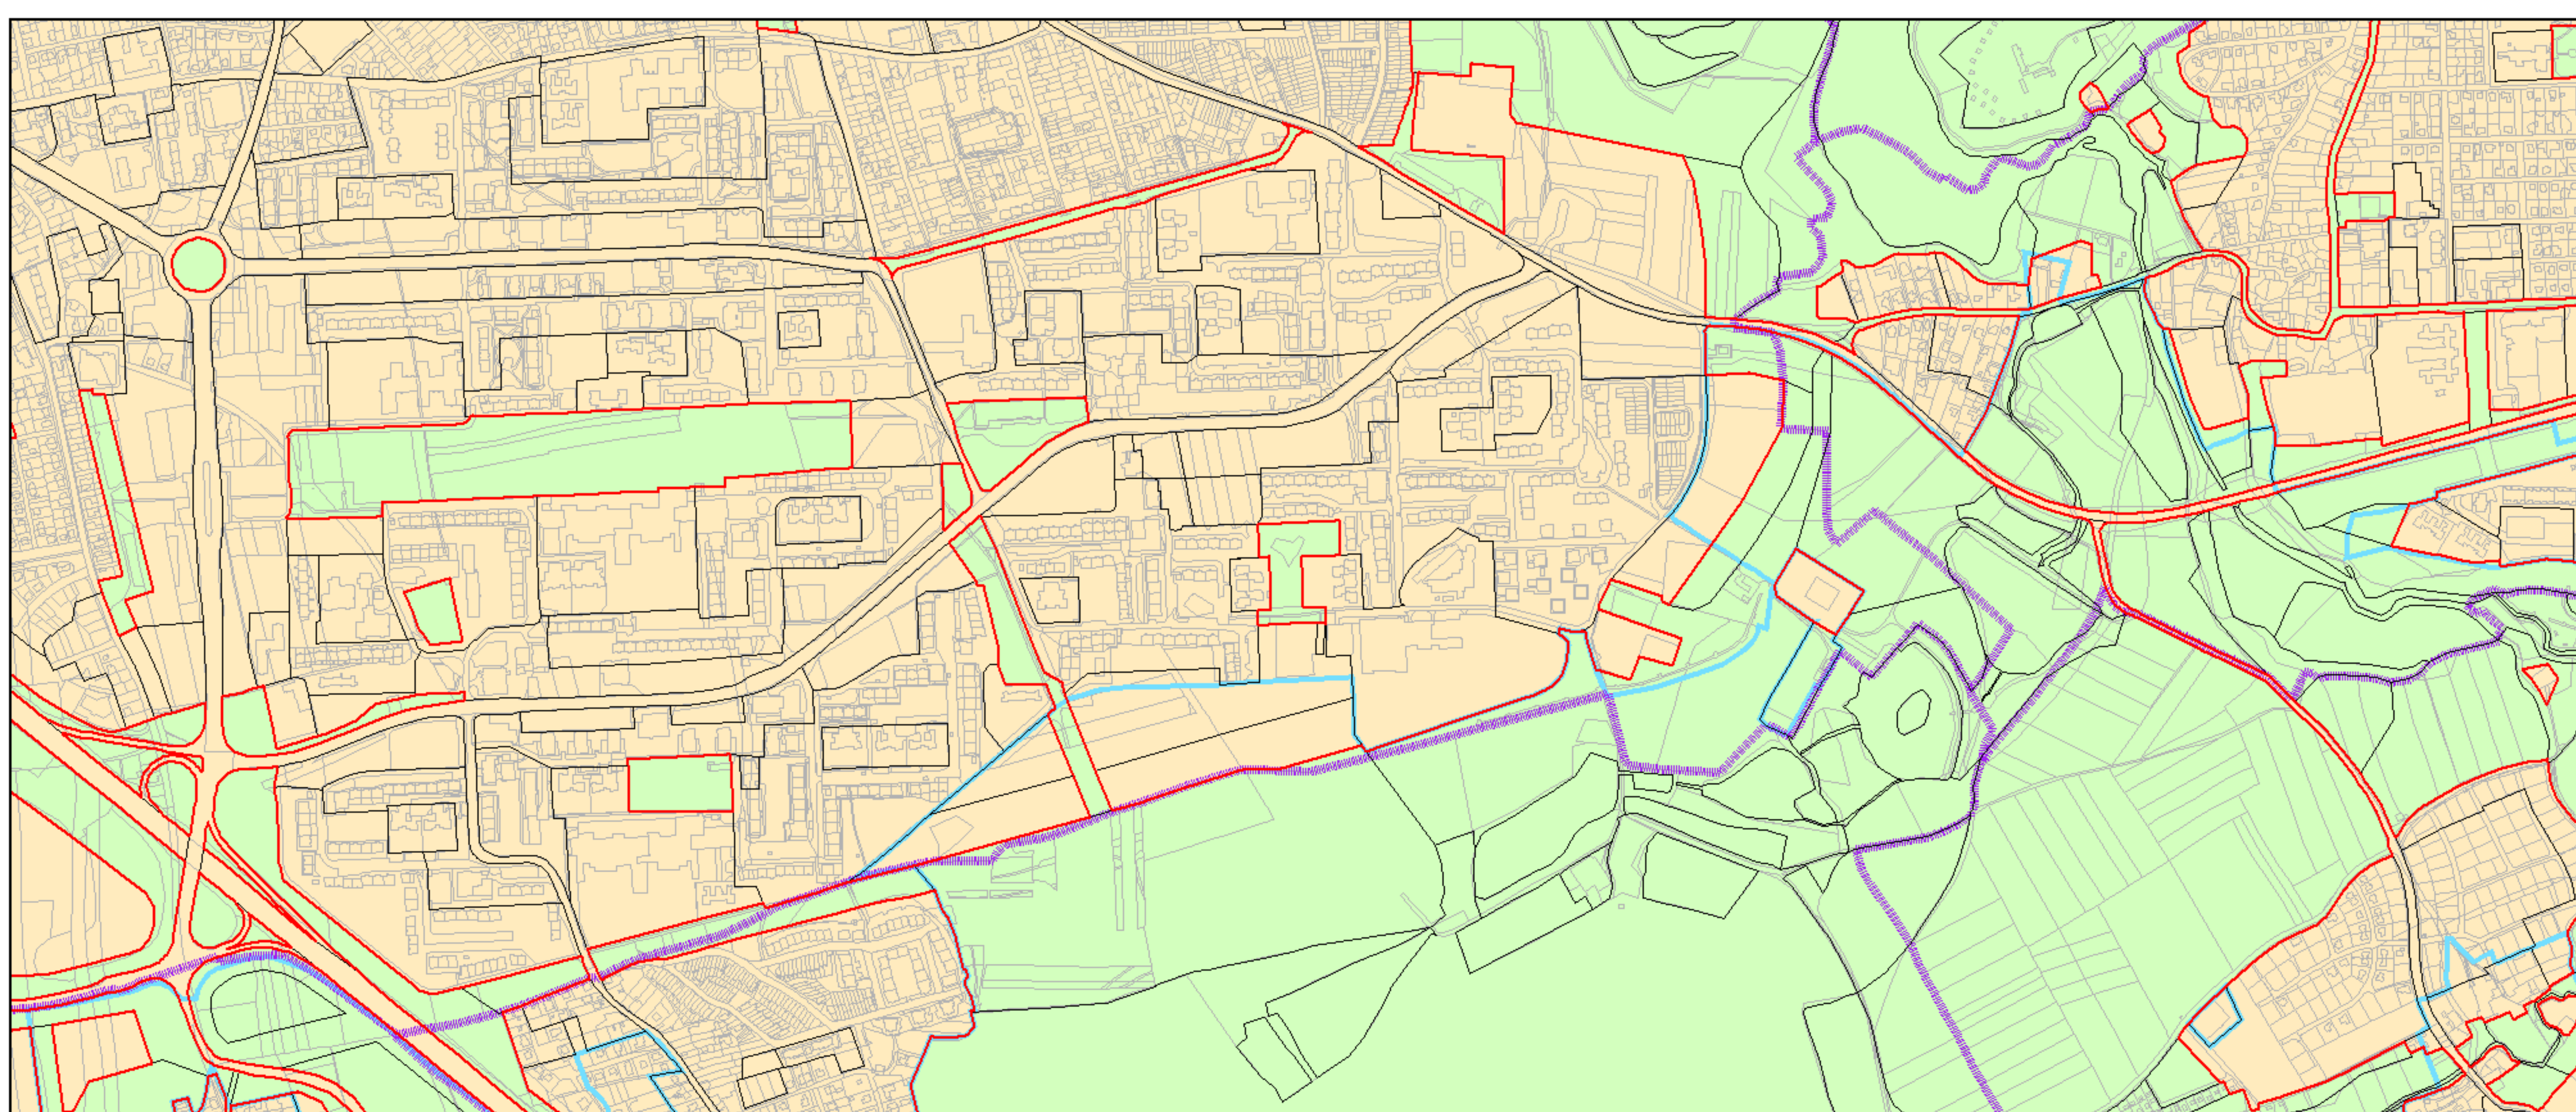

Výkres č. 37 – Vymezení zastavitelného území, platný stav k 1. 1. 2018

M 1 : 25 000

Promítnutí změny do výkresu č. 37 – Vymezení zastavitelného území

M 1 : 25 000