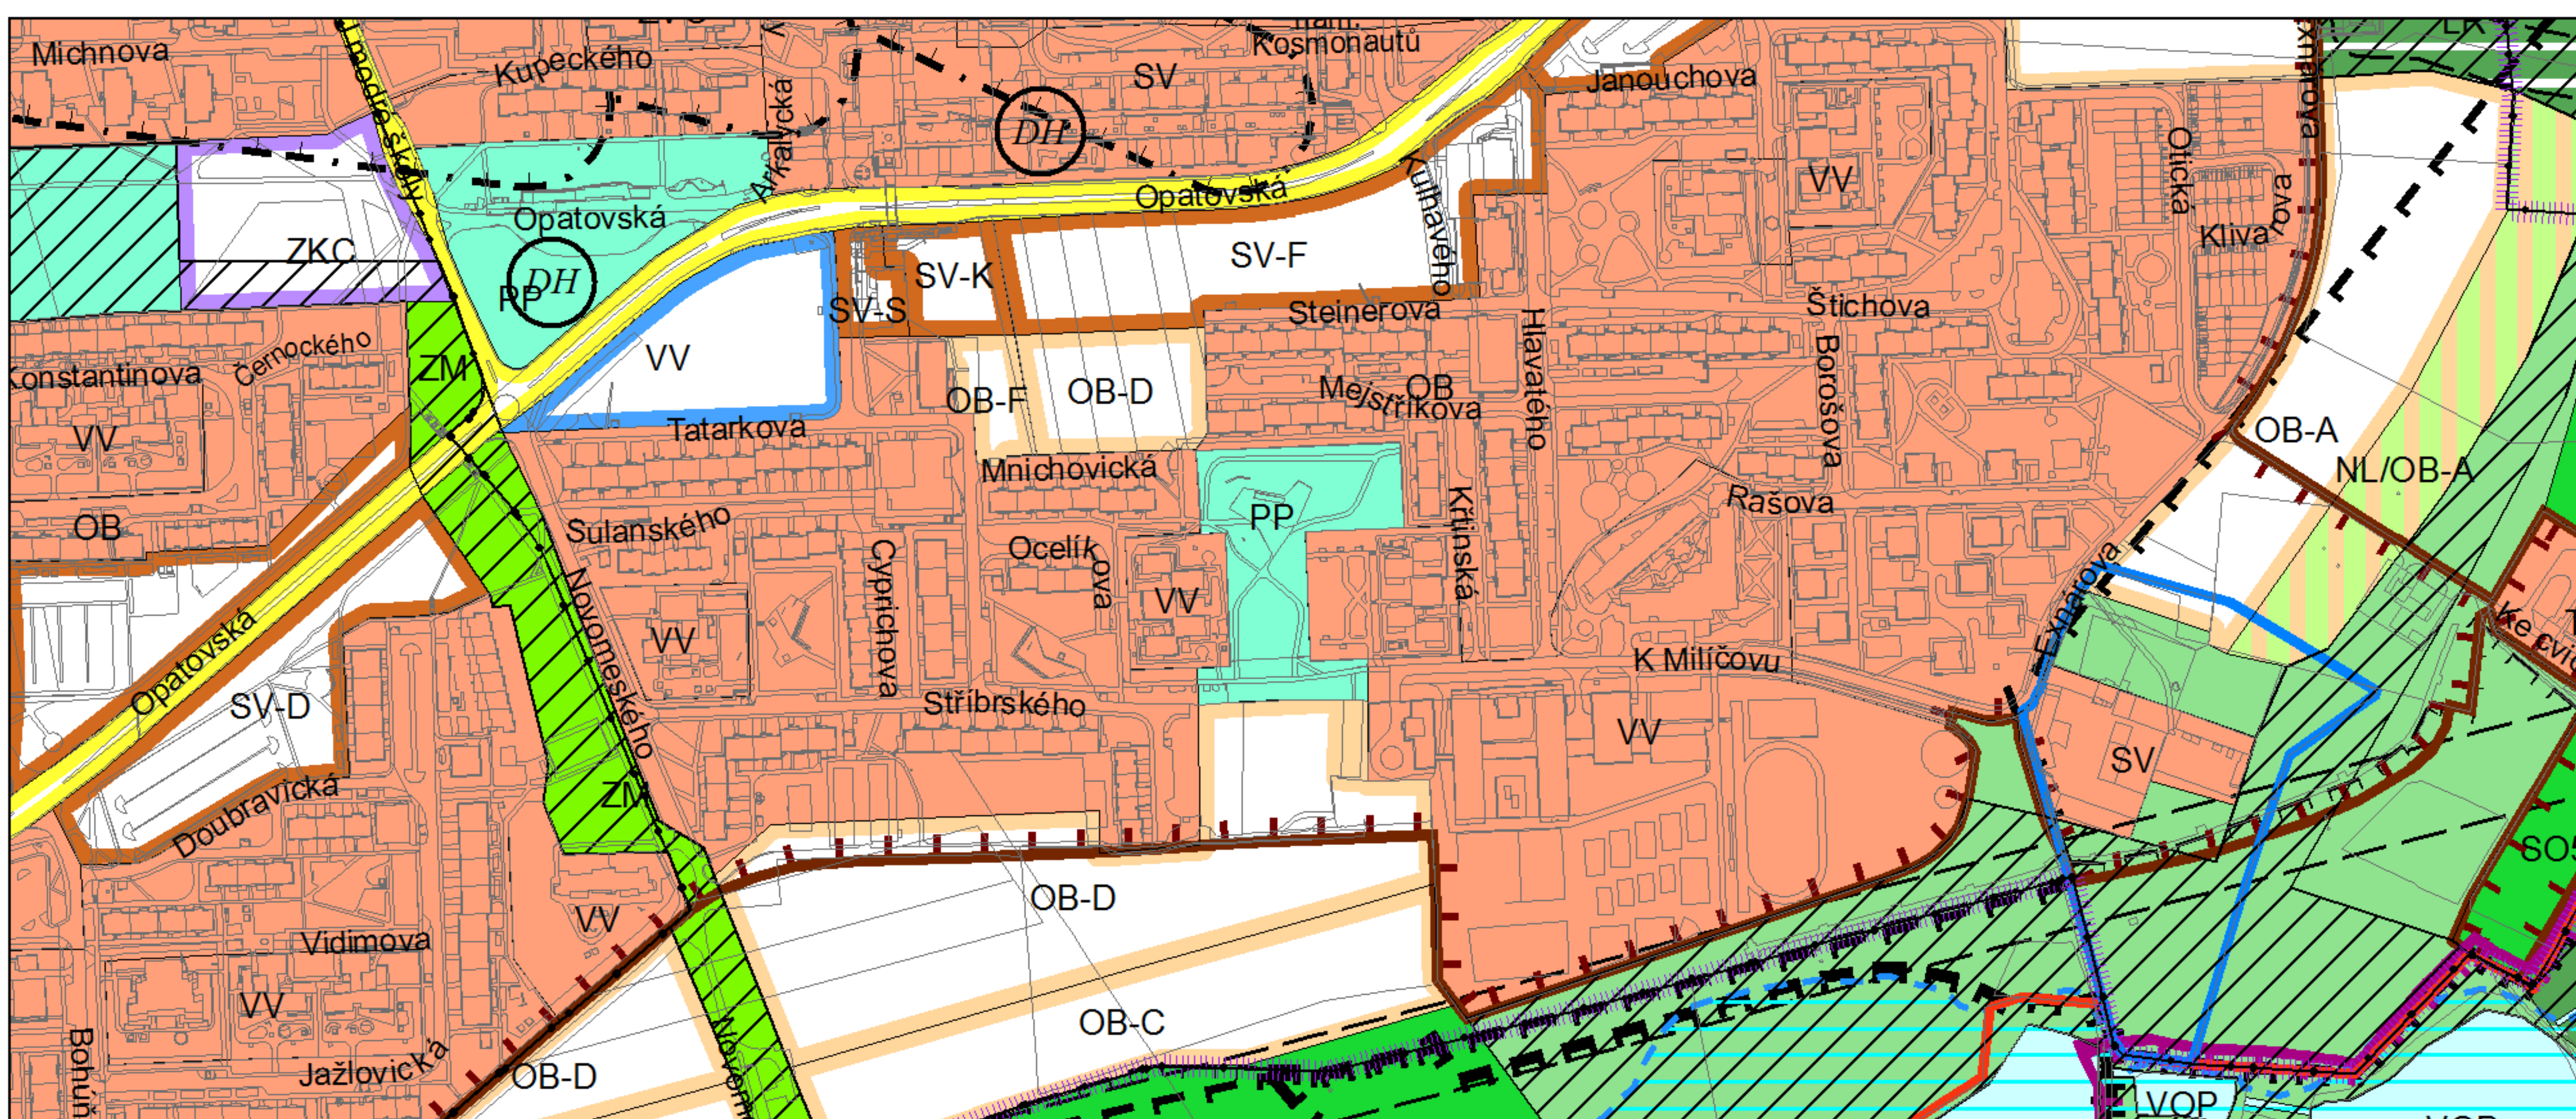

Výkres č. 31 – Podrobné členění ploch zeleně, platný stav k 1. 1. 2018

M 1 : 10 000

Promítnutí změny do výkresu č. 31 - Podrobné členění ploch zeleně

M 1 : 10 000