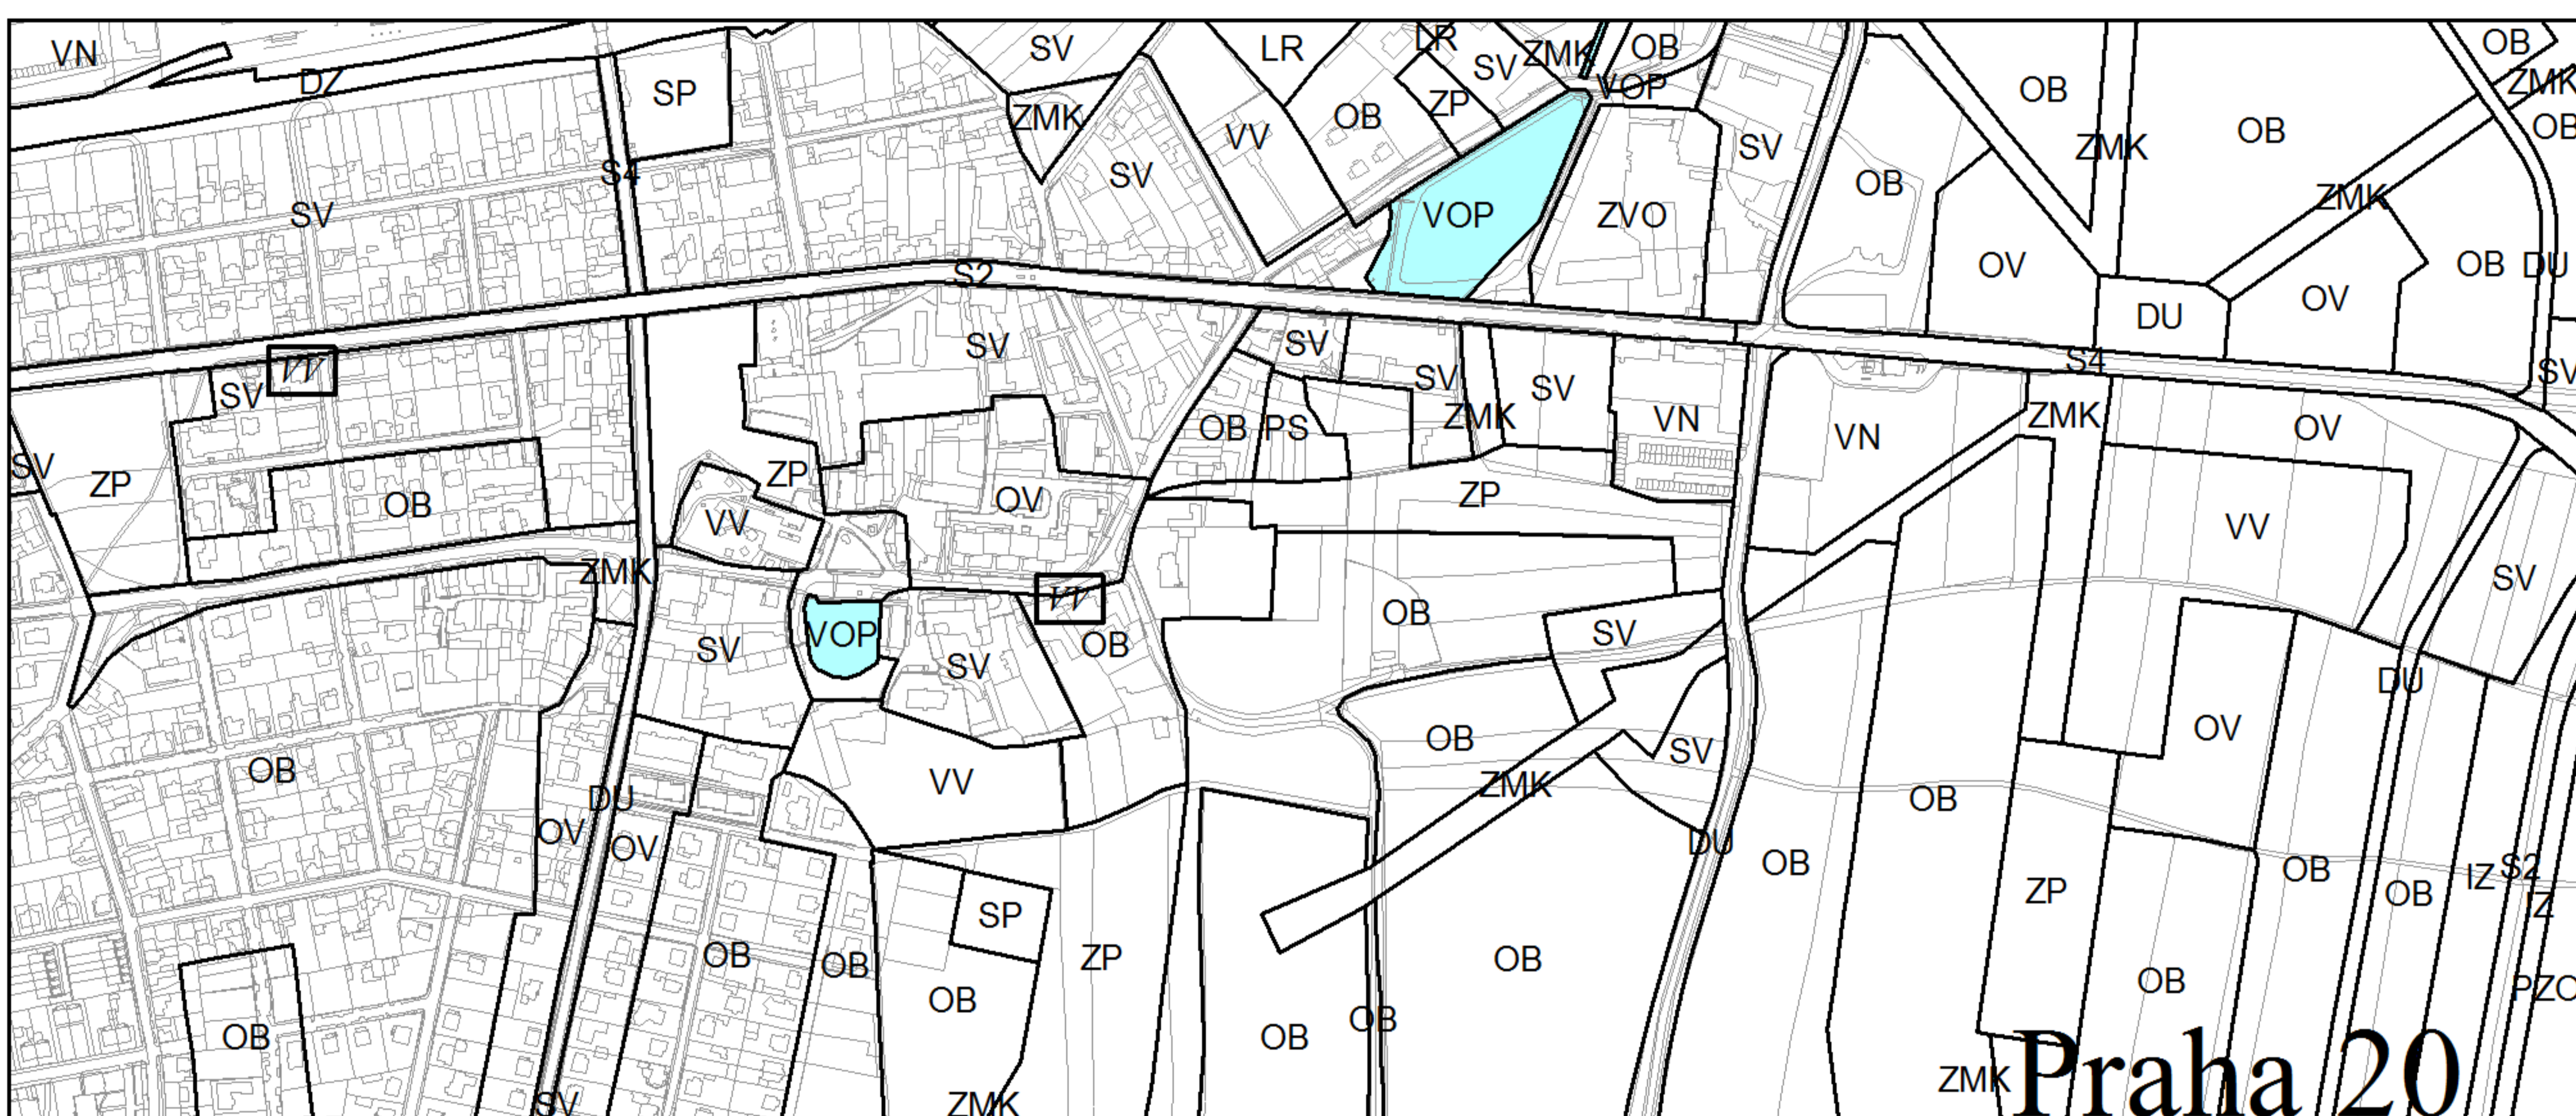

Výkres č. 33 – Kategorizace záplavových území, platný stav k 1. 1. 2018

M 1 : 10 000

Promítnutí změny do výkresu č. 33 - Kategorizace záplavových území

M 1 : 10 000