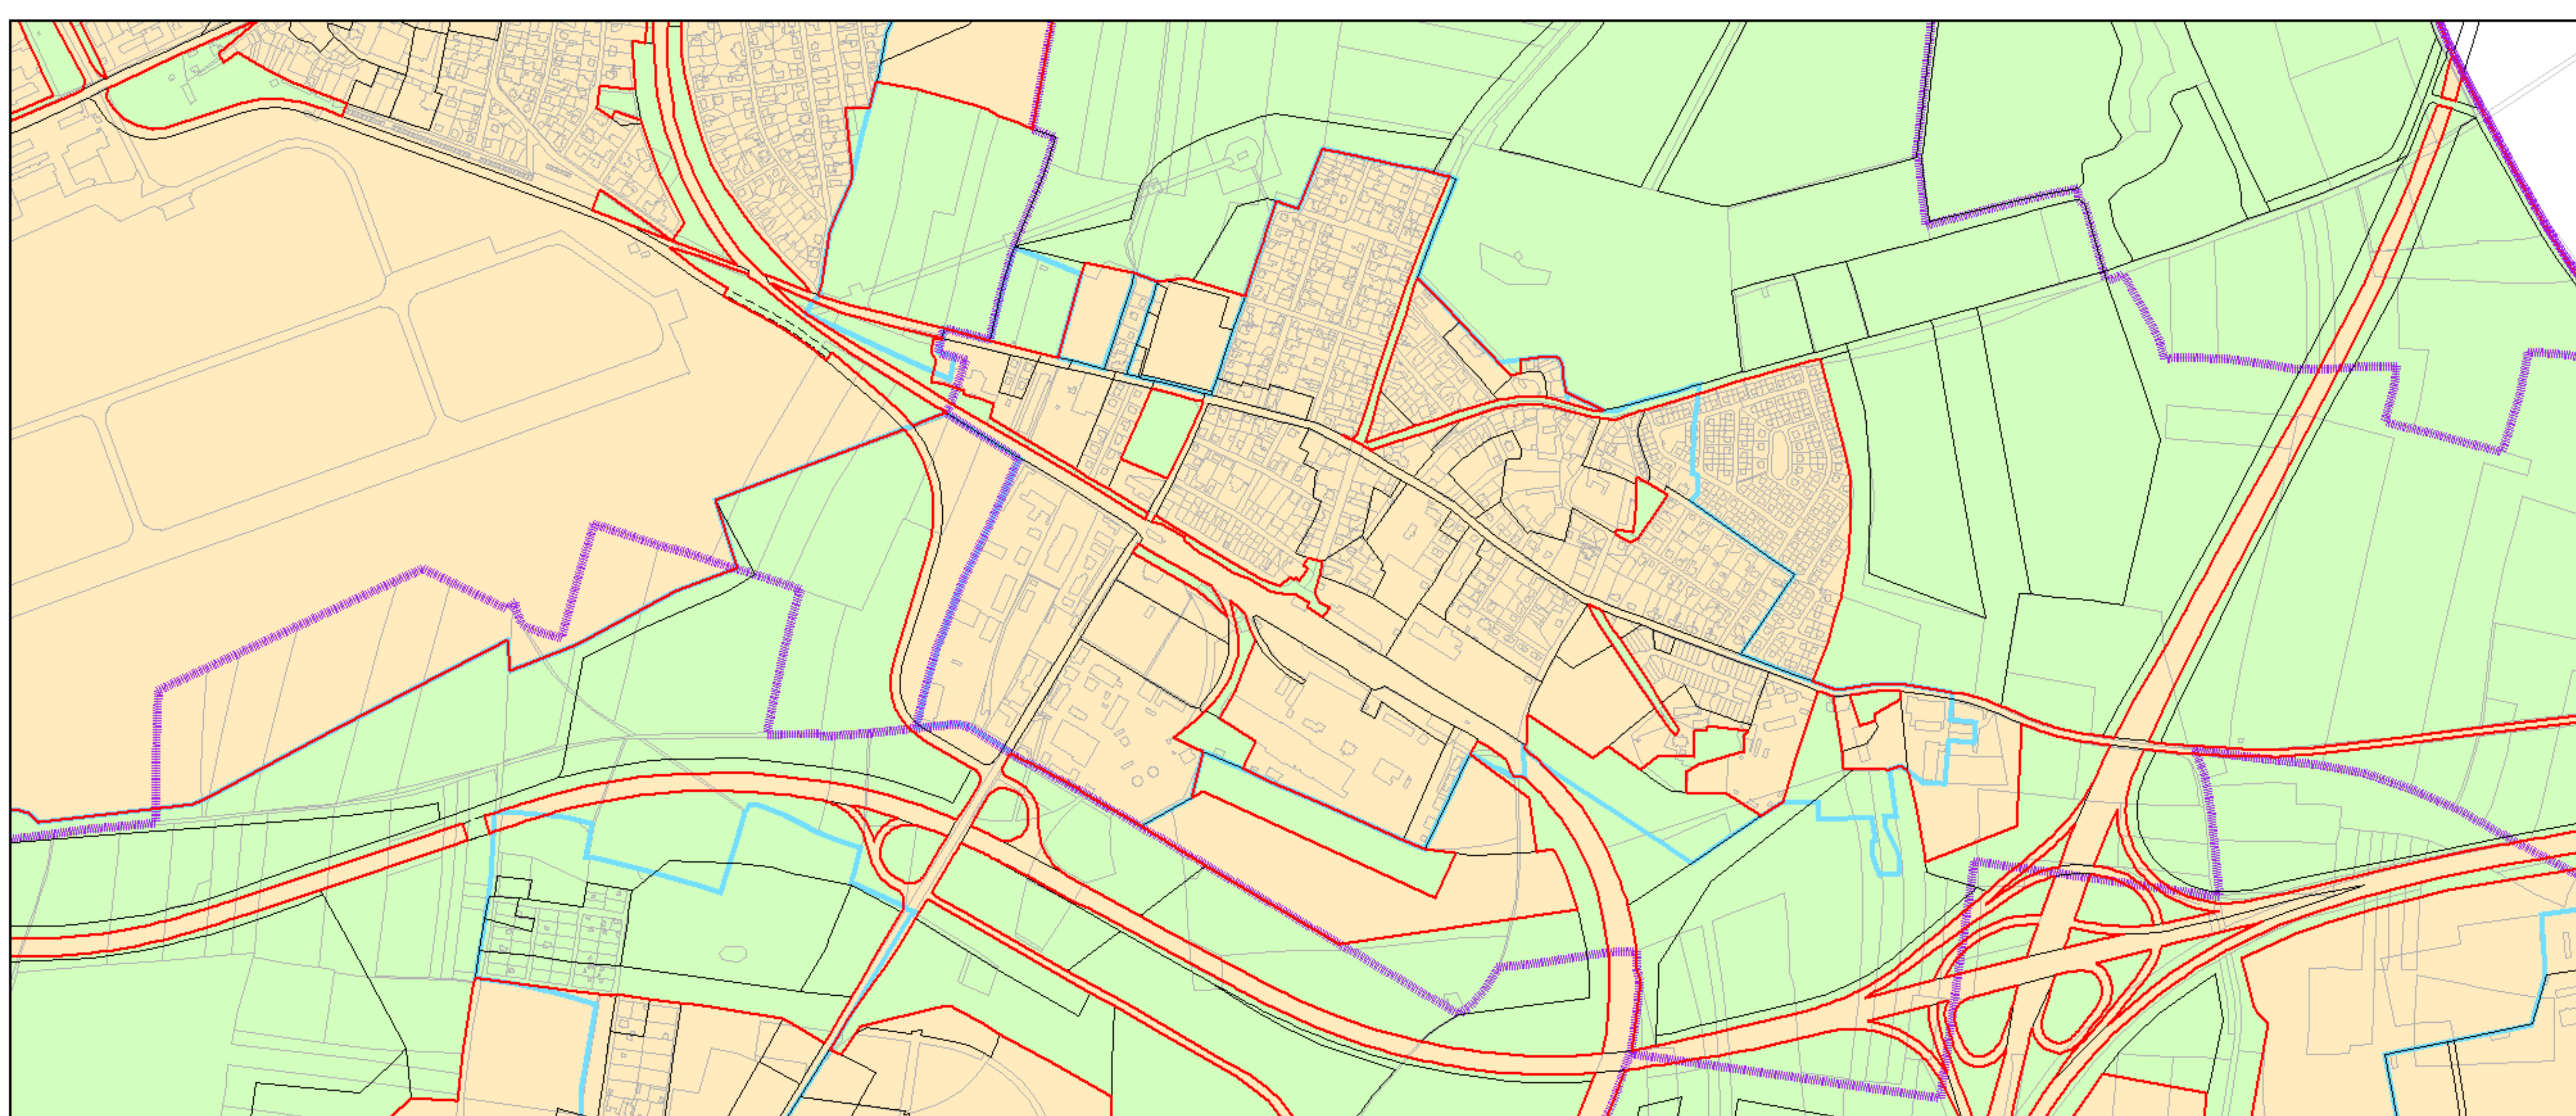

Výkres č. 37 – Vymezení zastavitelného území, platný stav k 1. 1. 2018

M 1 : 25 000

Promítnutí změny do výkresu č. 37 – Vymezení zastavitelného území

M 1 : 25 000