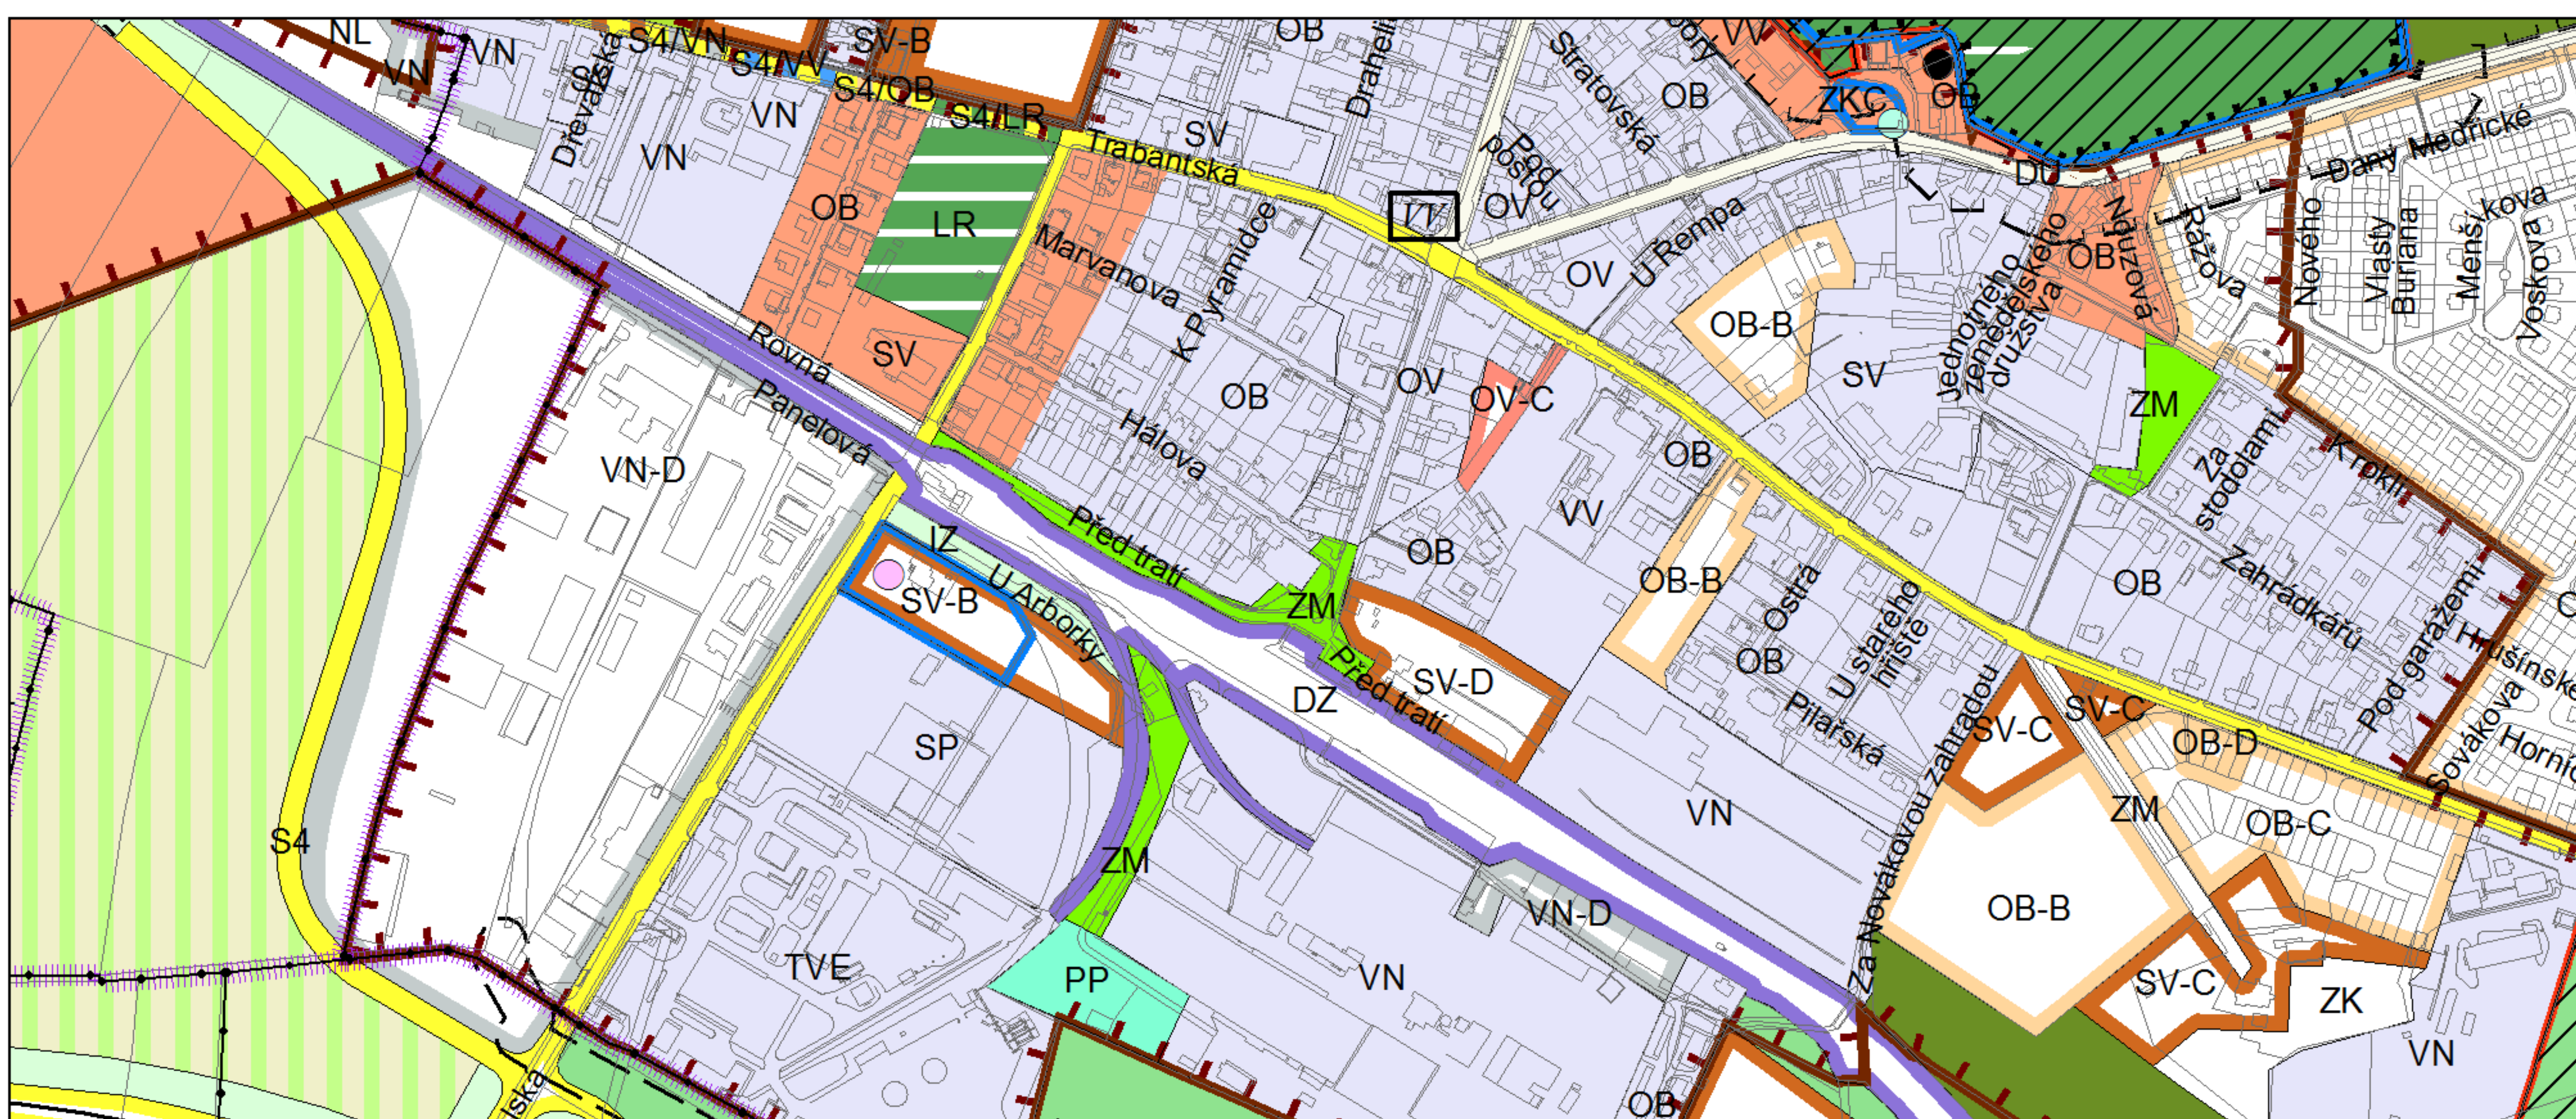

Výkres č. 31 – Podrobné členění ploch zeleně, platný stav k 1. 1. 2018

M 1 : 10 000

Promítnutí změny do výkresu č. 31 - Podrobné členění ploch zeleně

M 1 : 10 000