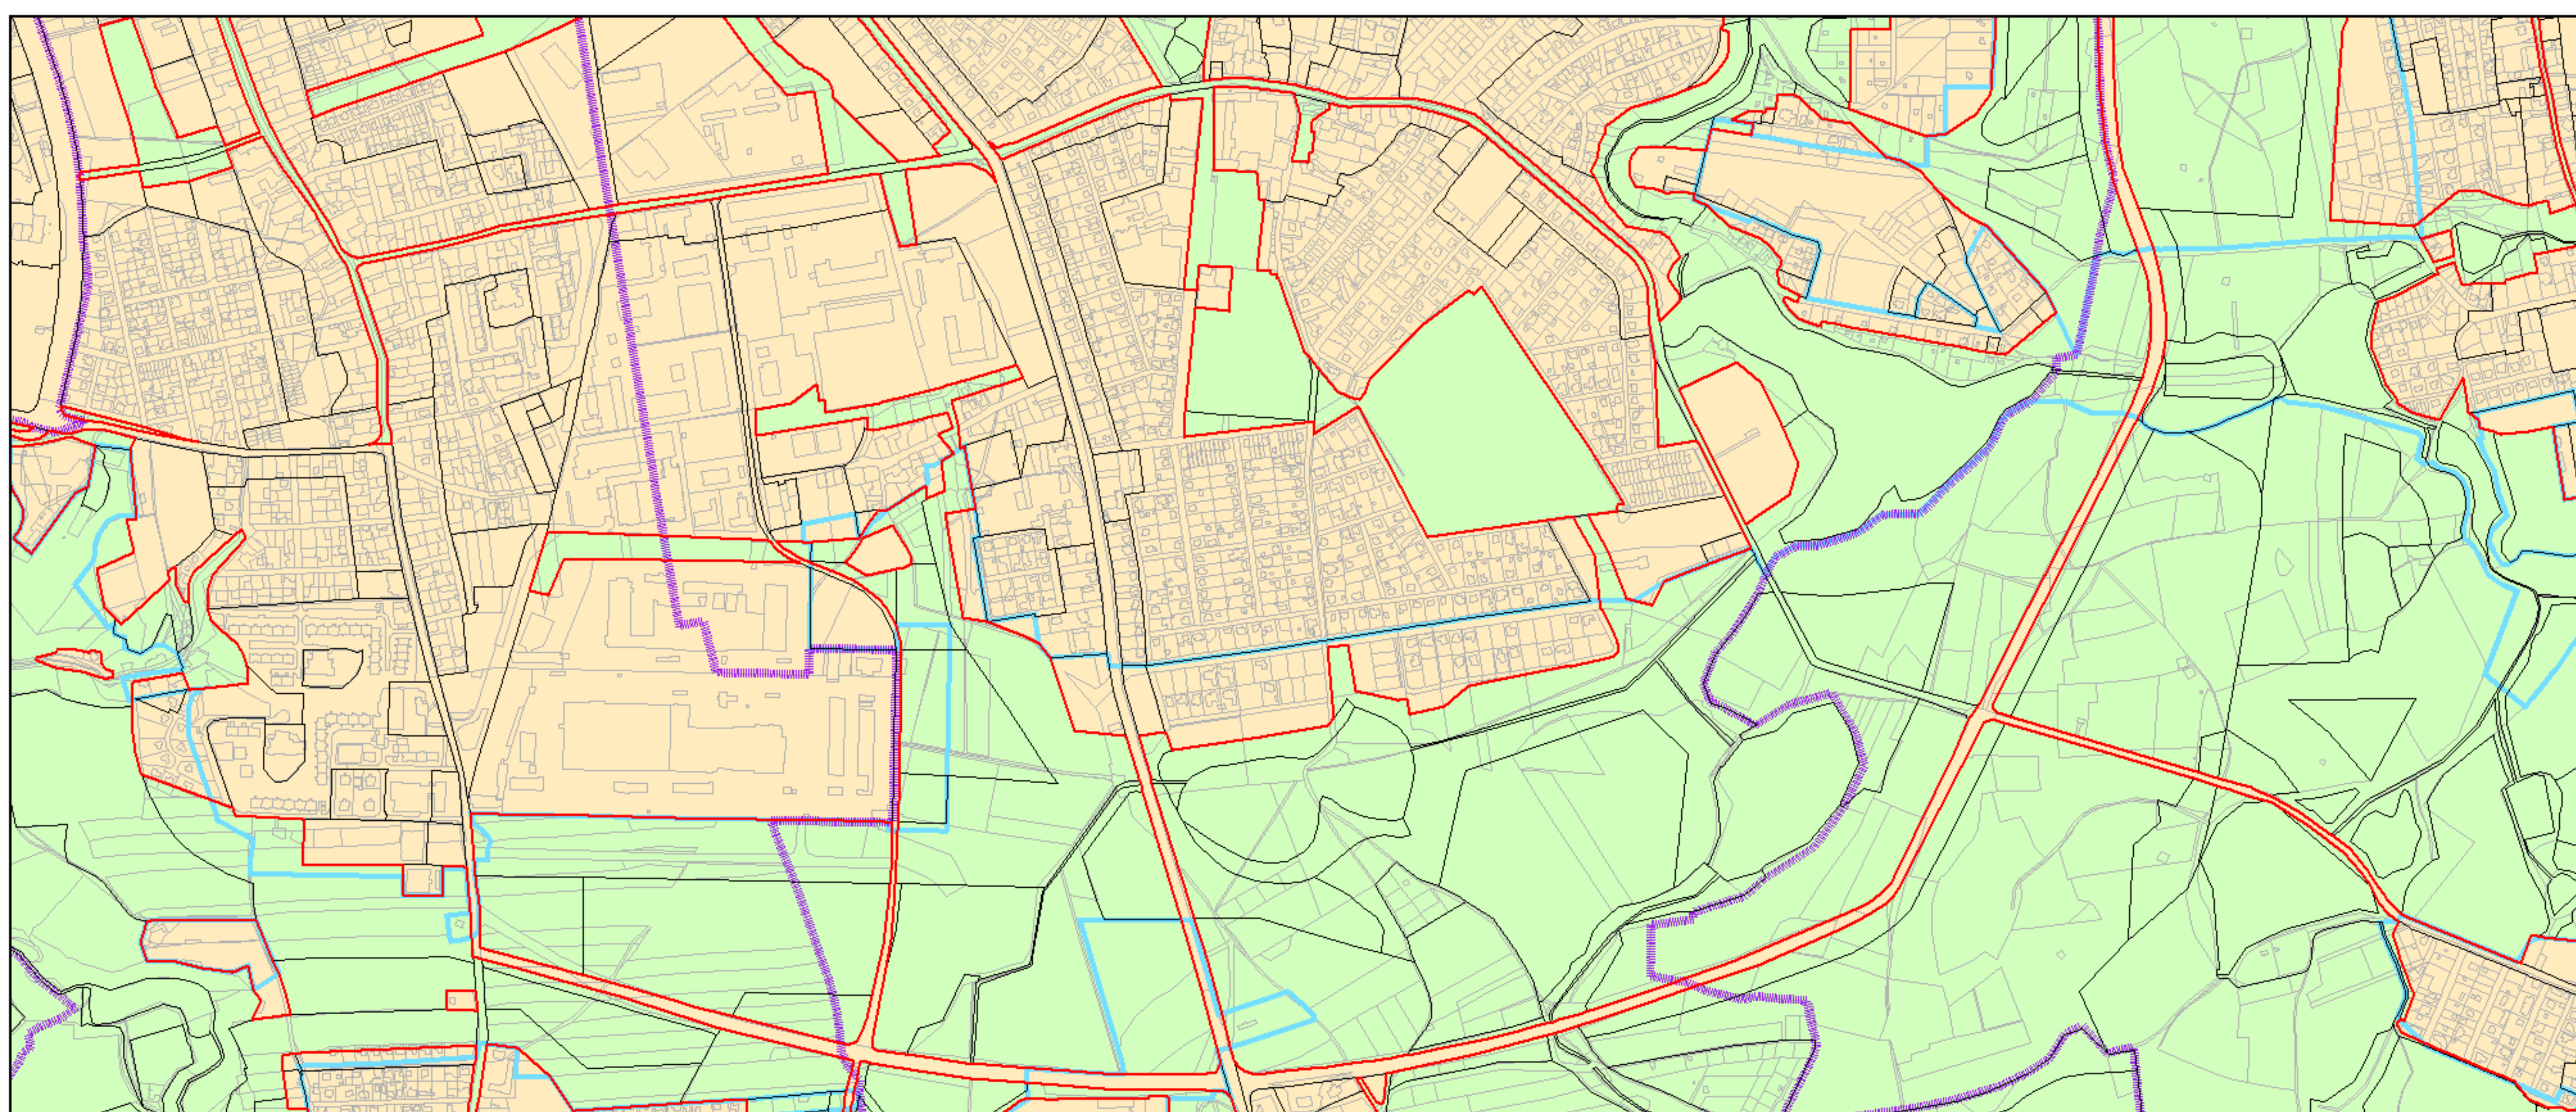

Výkres č. 37 – Vymezení zastavitelného území, platný stav k 1. 1. 2018

M 1 : 25 000

Promítnutí změny do výkresu č. 37 – Vymezení zastavitelného území

M 1 : 25 000