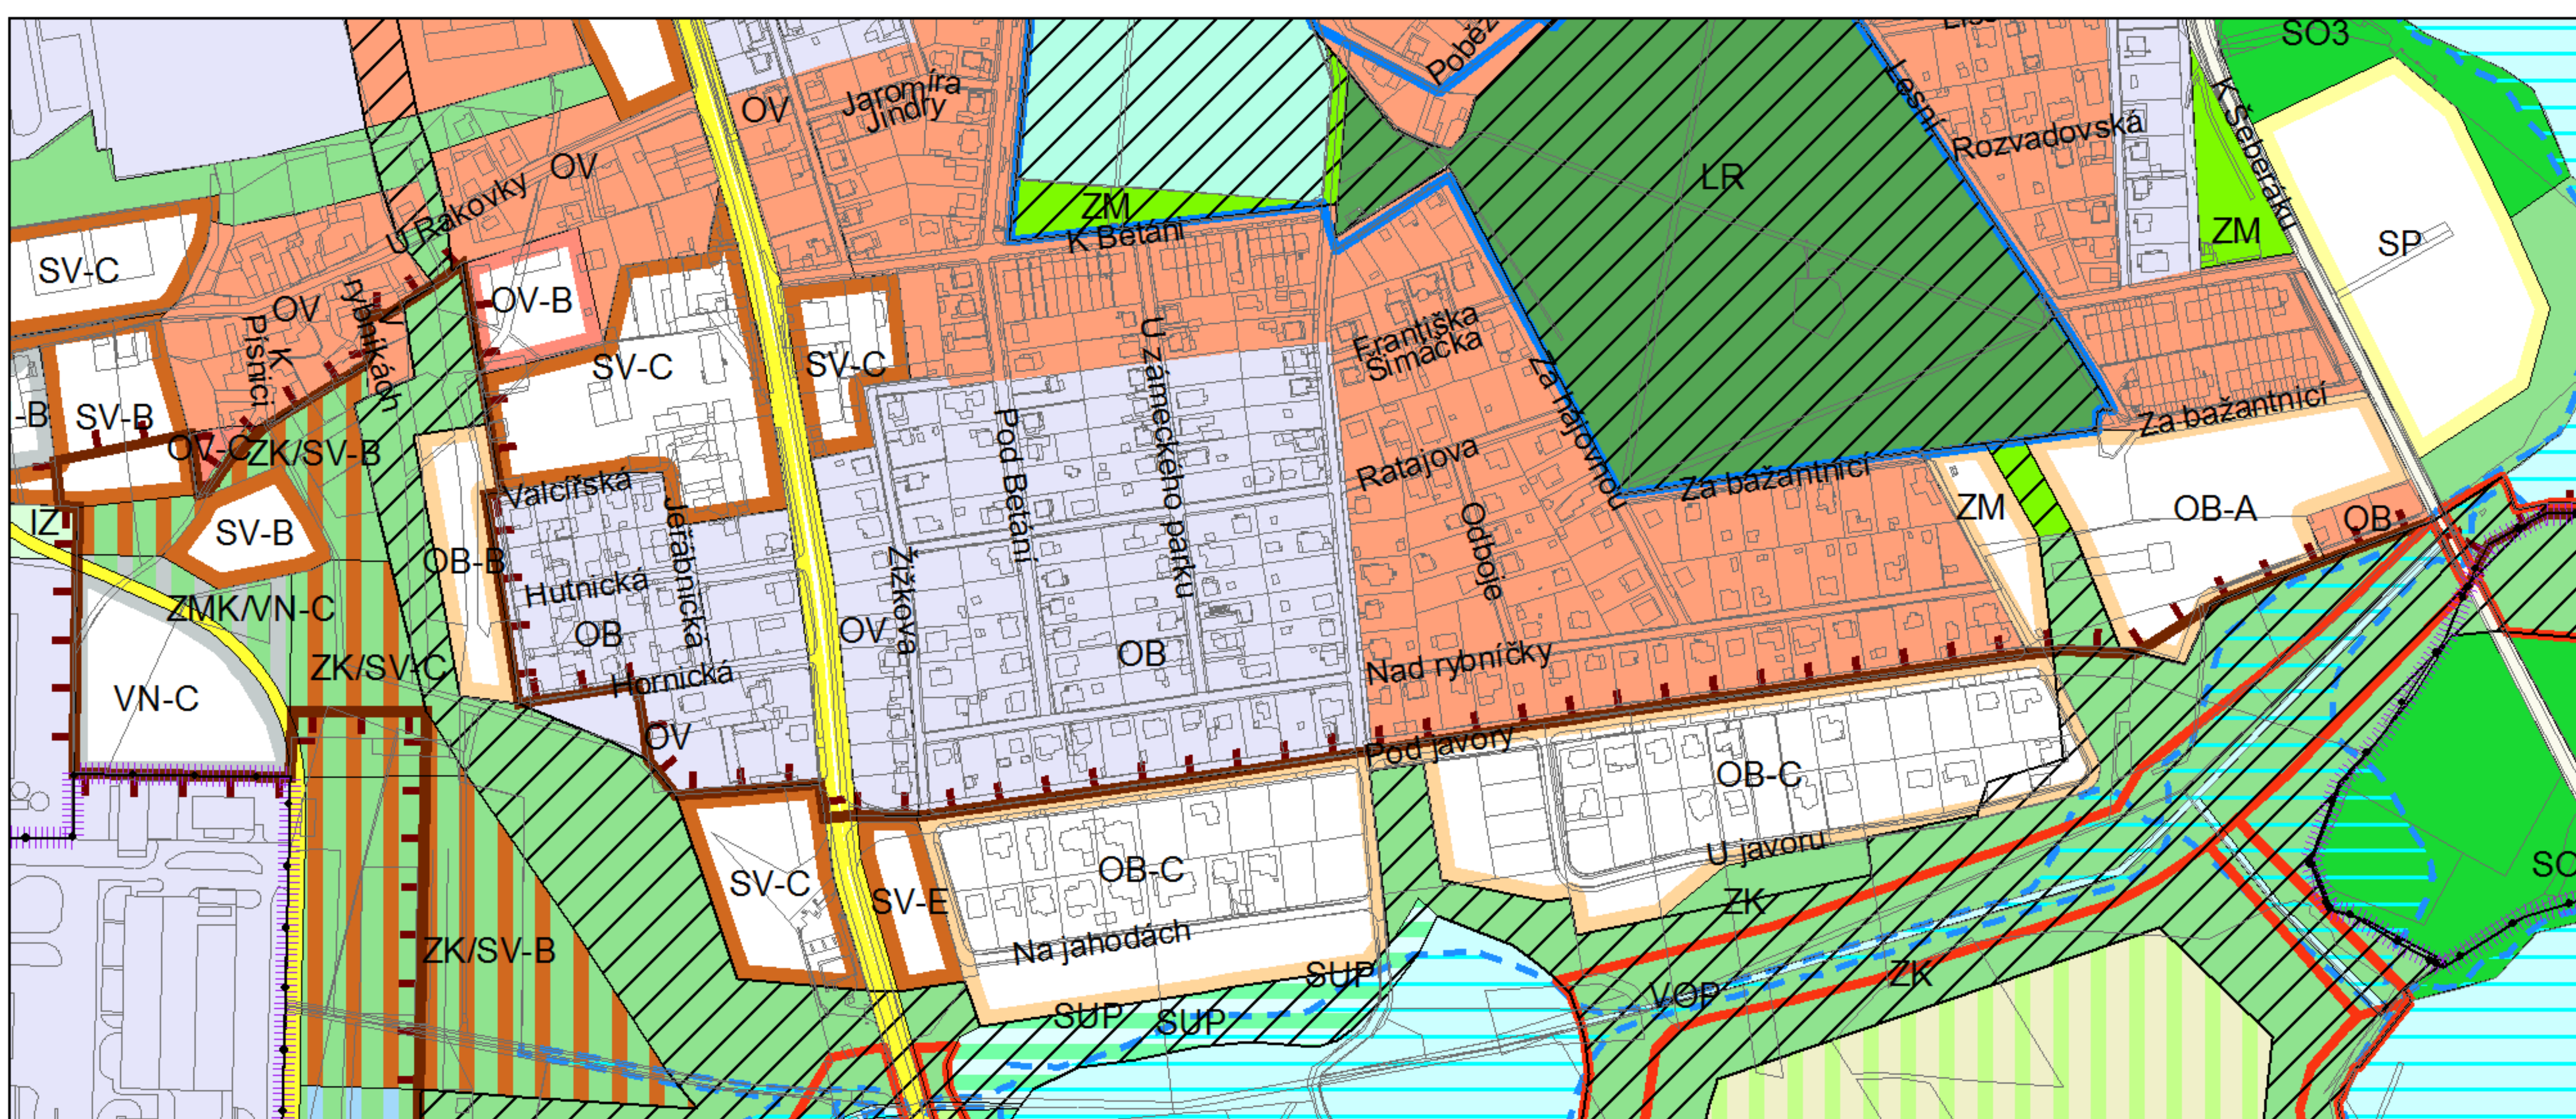

Výkres č. 31 – Podrobné členění ploch zeleně, platný stav k 1. 1. 2018

M 1 : 10 000

Promítnutí změny do výkresu č. 31 - Podrobné členění ploch zeleně

M 1 : 10 000