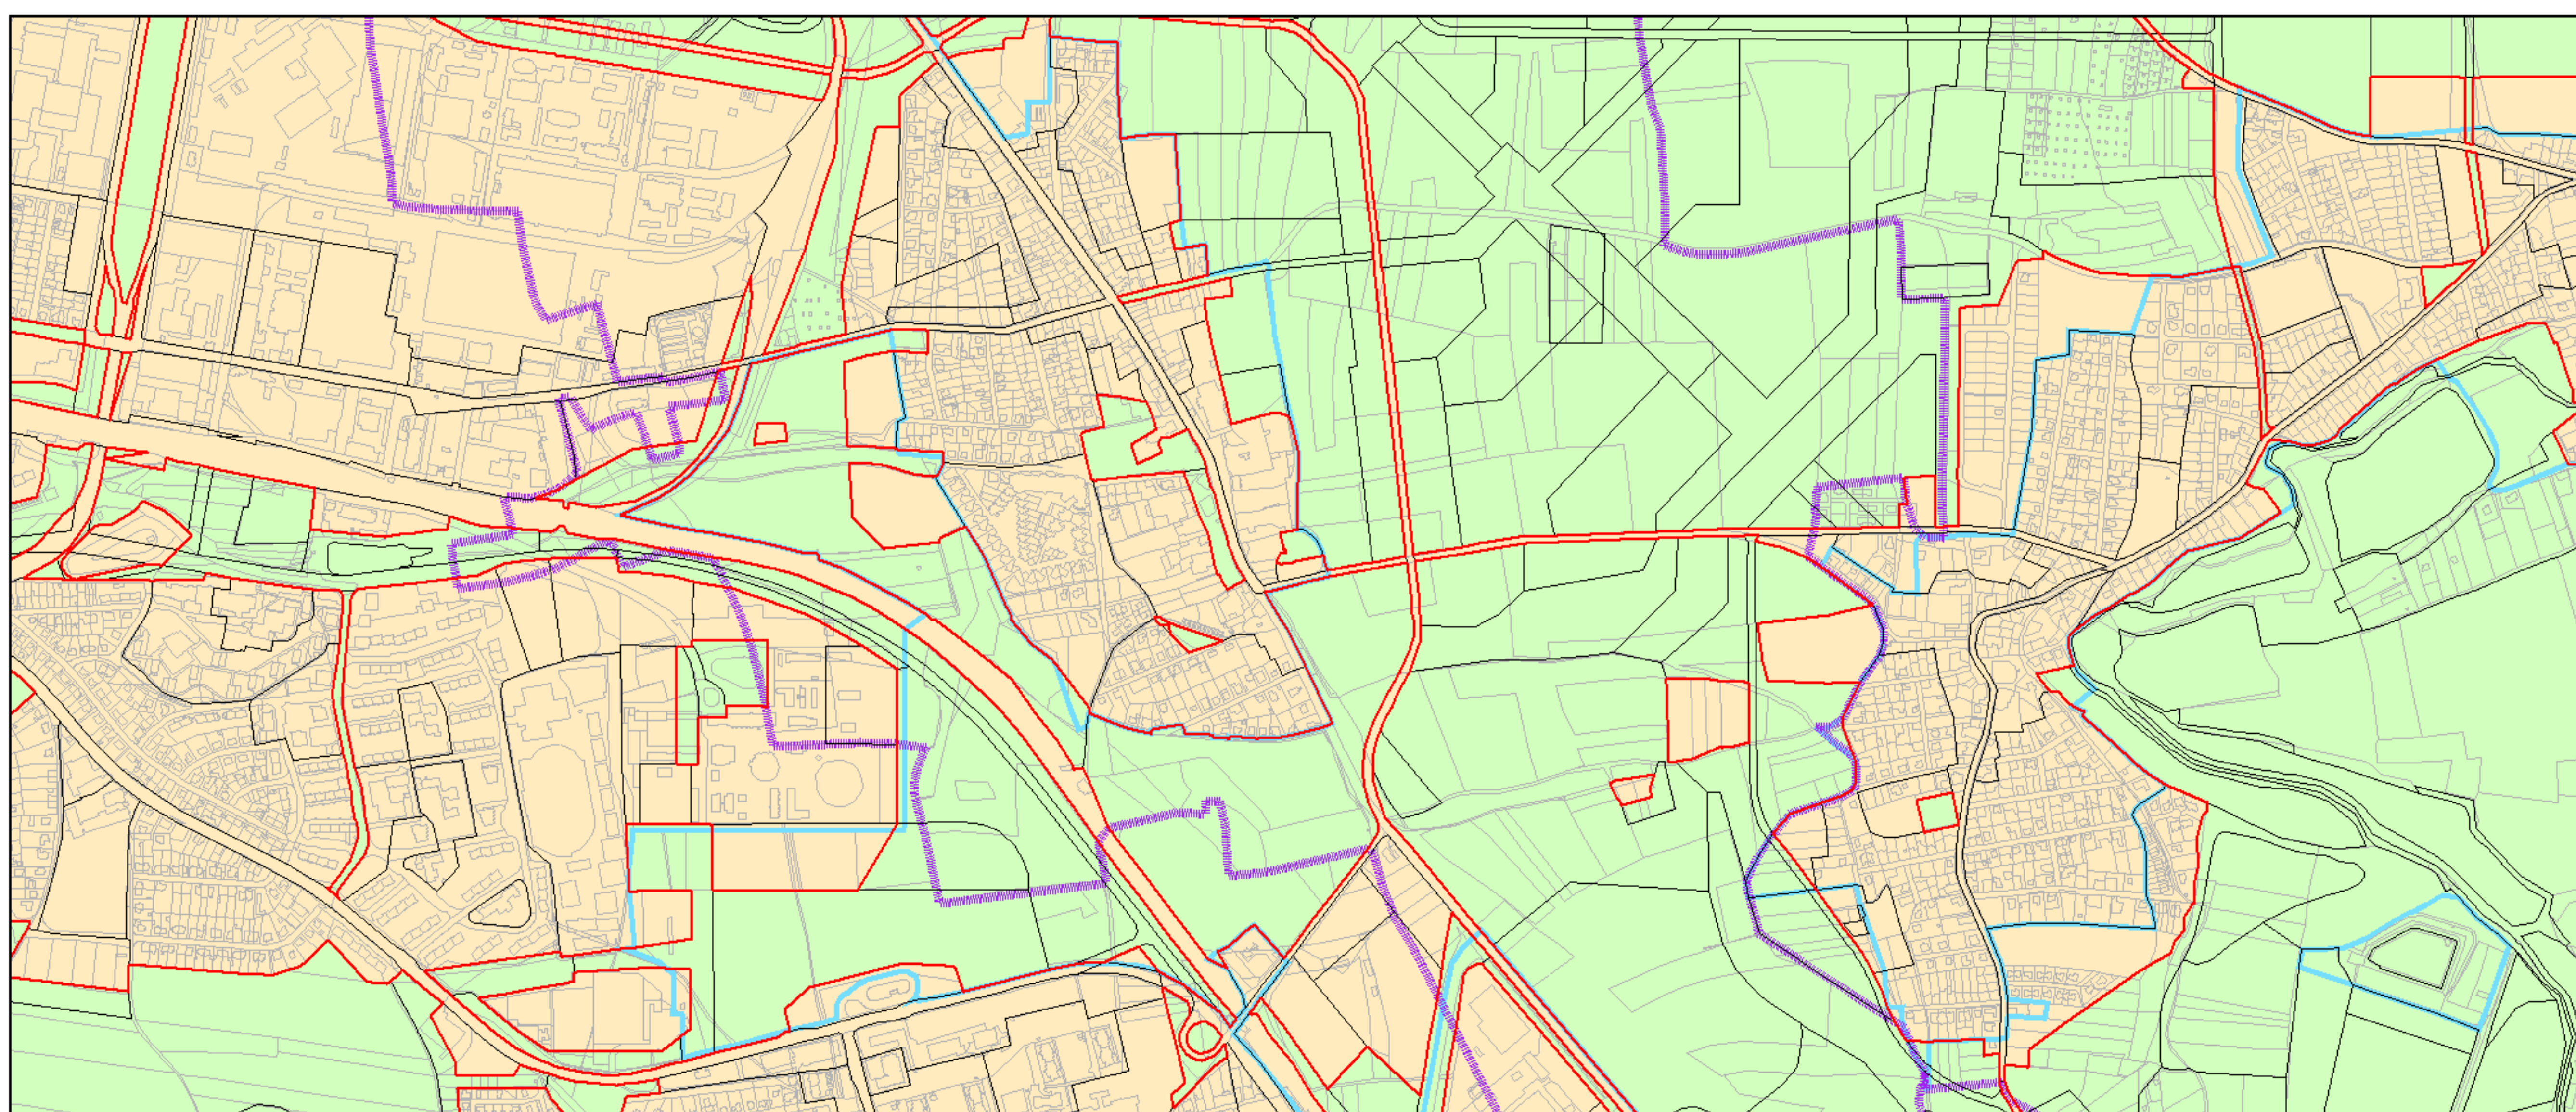

Výkres č. 37 – Vymezení zastavitelného území, platný stav k 1. 1. 2018

M 1 : 25 000

Promítnutí změny do výkresu č. 37 – Vymezení zastavitelného území

M 1 : 25 000