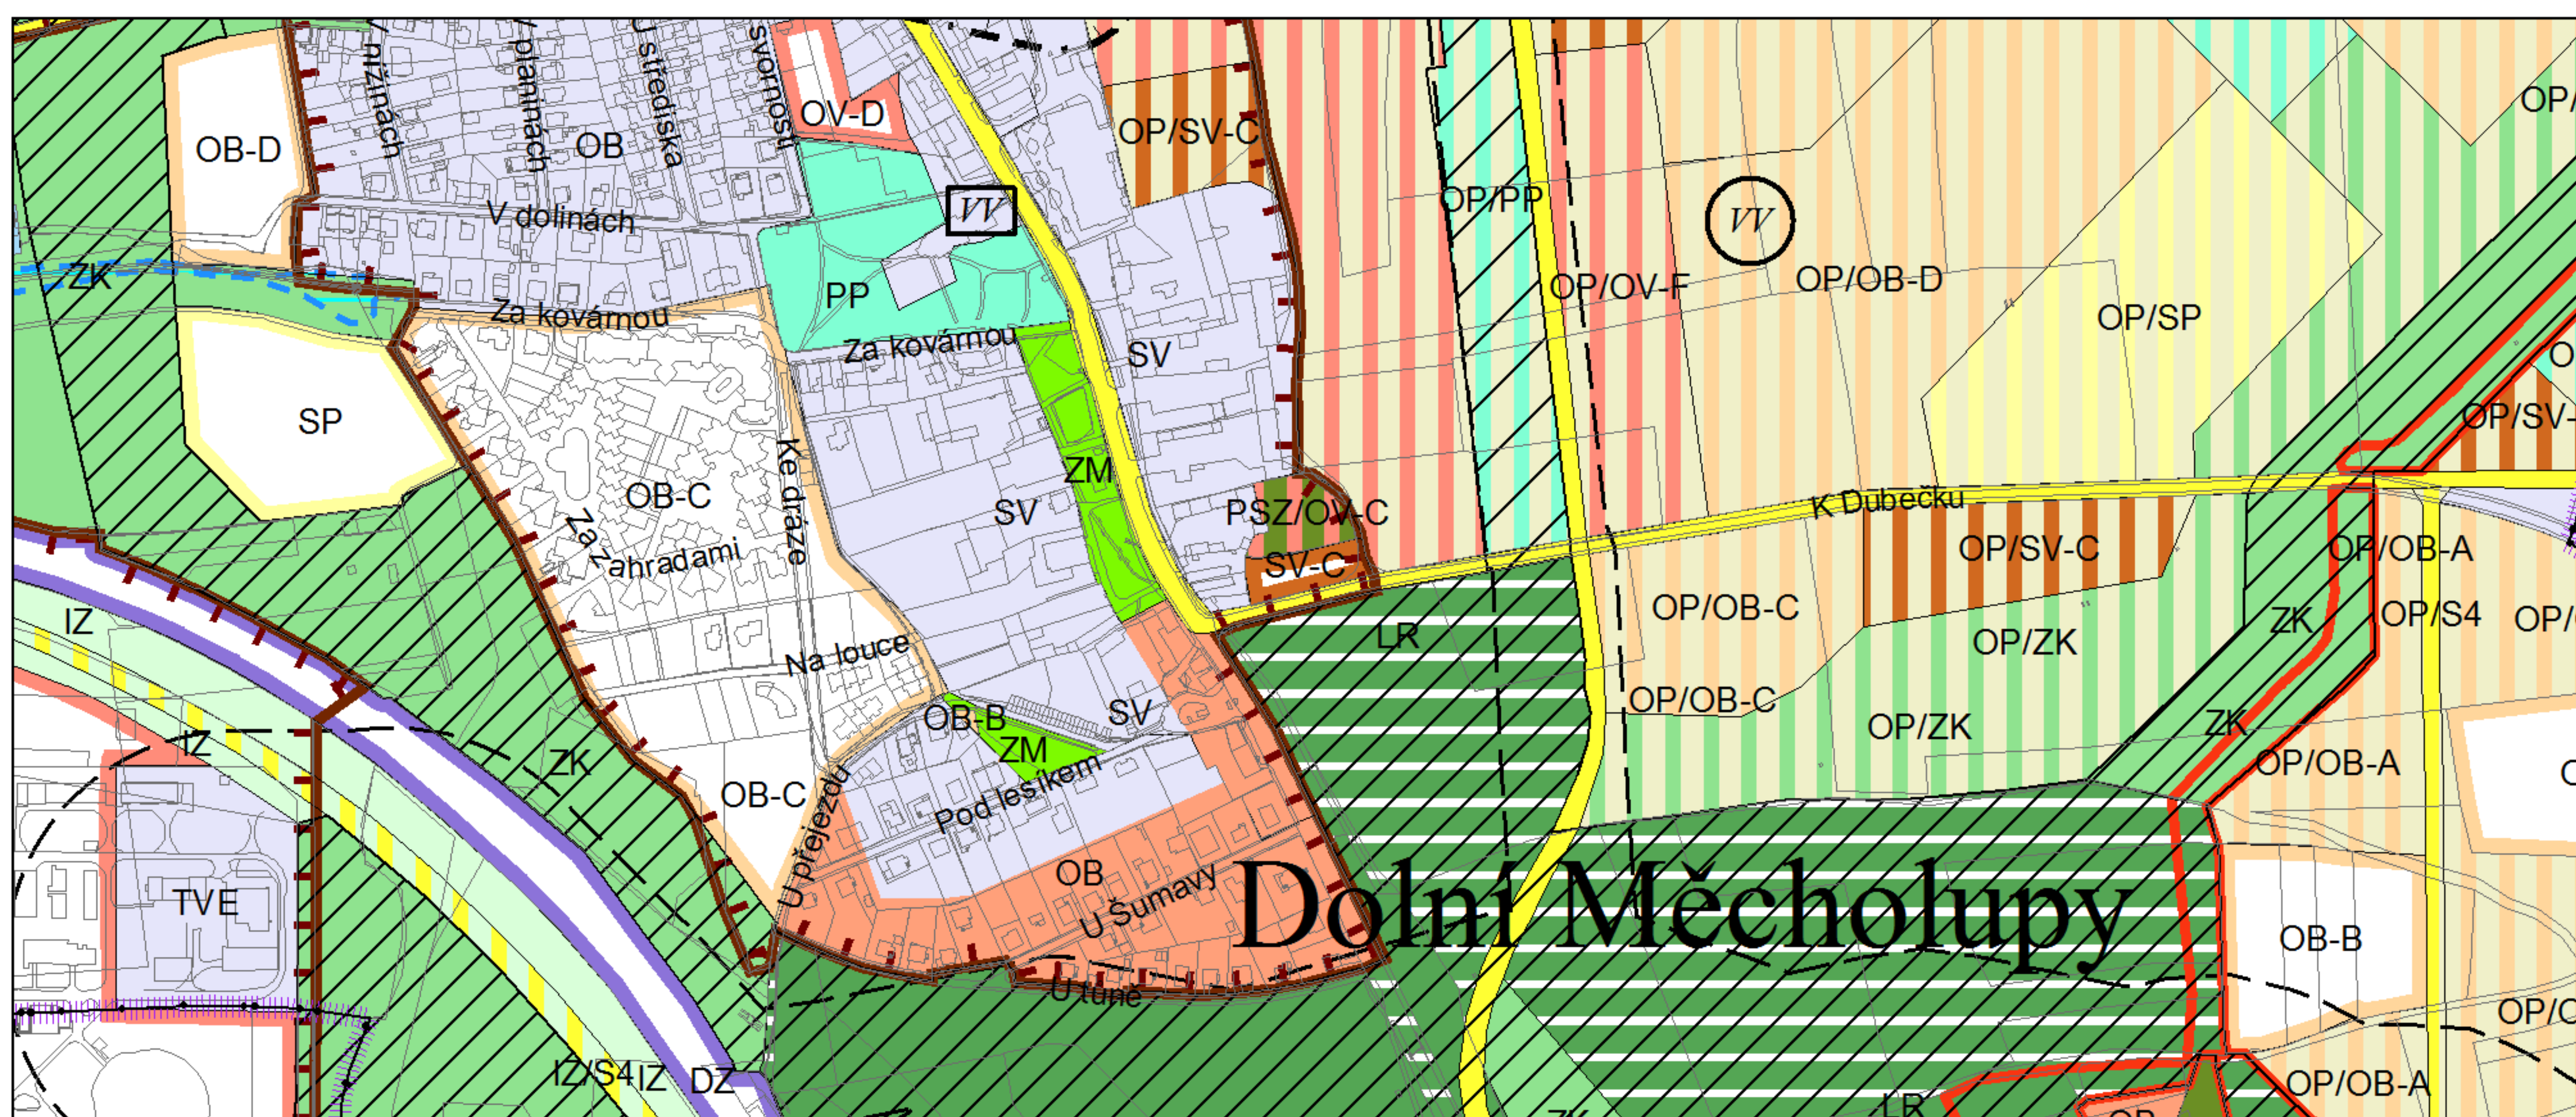

Výkres č. 31 – Podrobné členění ploch zeleně, platný stav k 1. 1. 2018

M 1 : 10 000

Promítnutí změny do výkresu č. 31 - Podrobné členění ploch zeleně

M 1 : 10 000