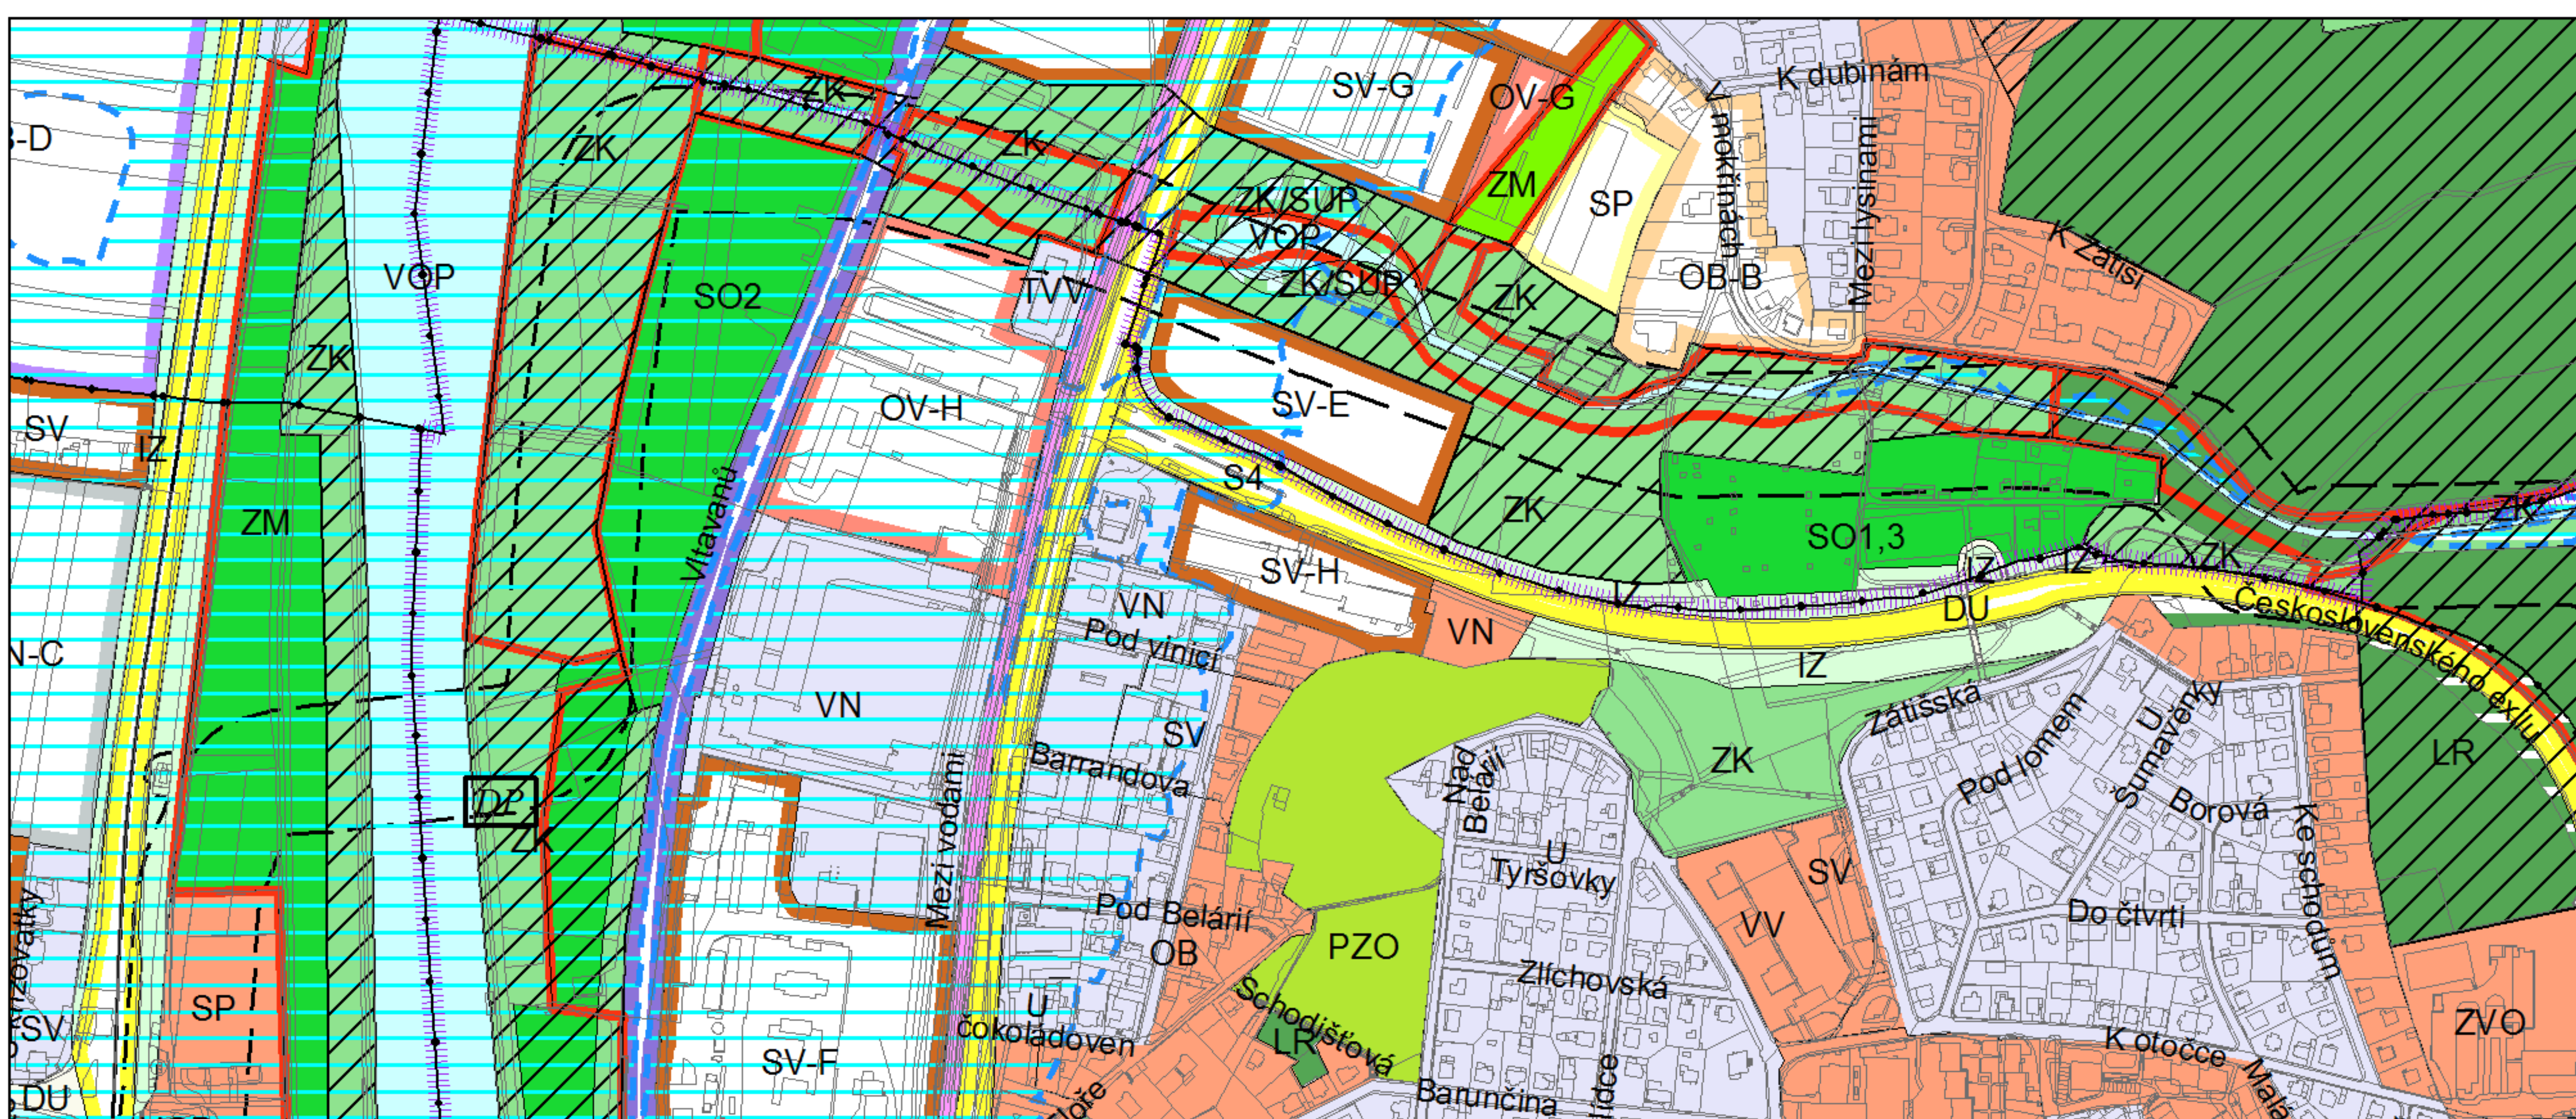

Výkres č. 31 – Podrobné členění ploch zeleně, platný stav k 1. 1. 2018

M 1 : 10 000

Promítnutí změny do výkresu č. 31 - Podrobné členění ploch zeleně

M 1 : 10 000