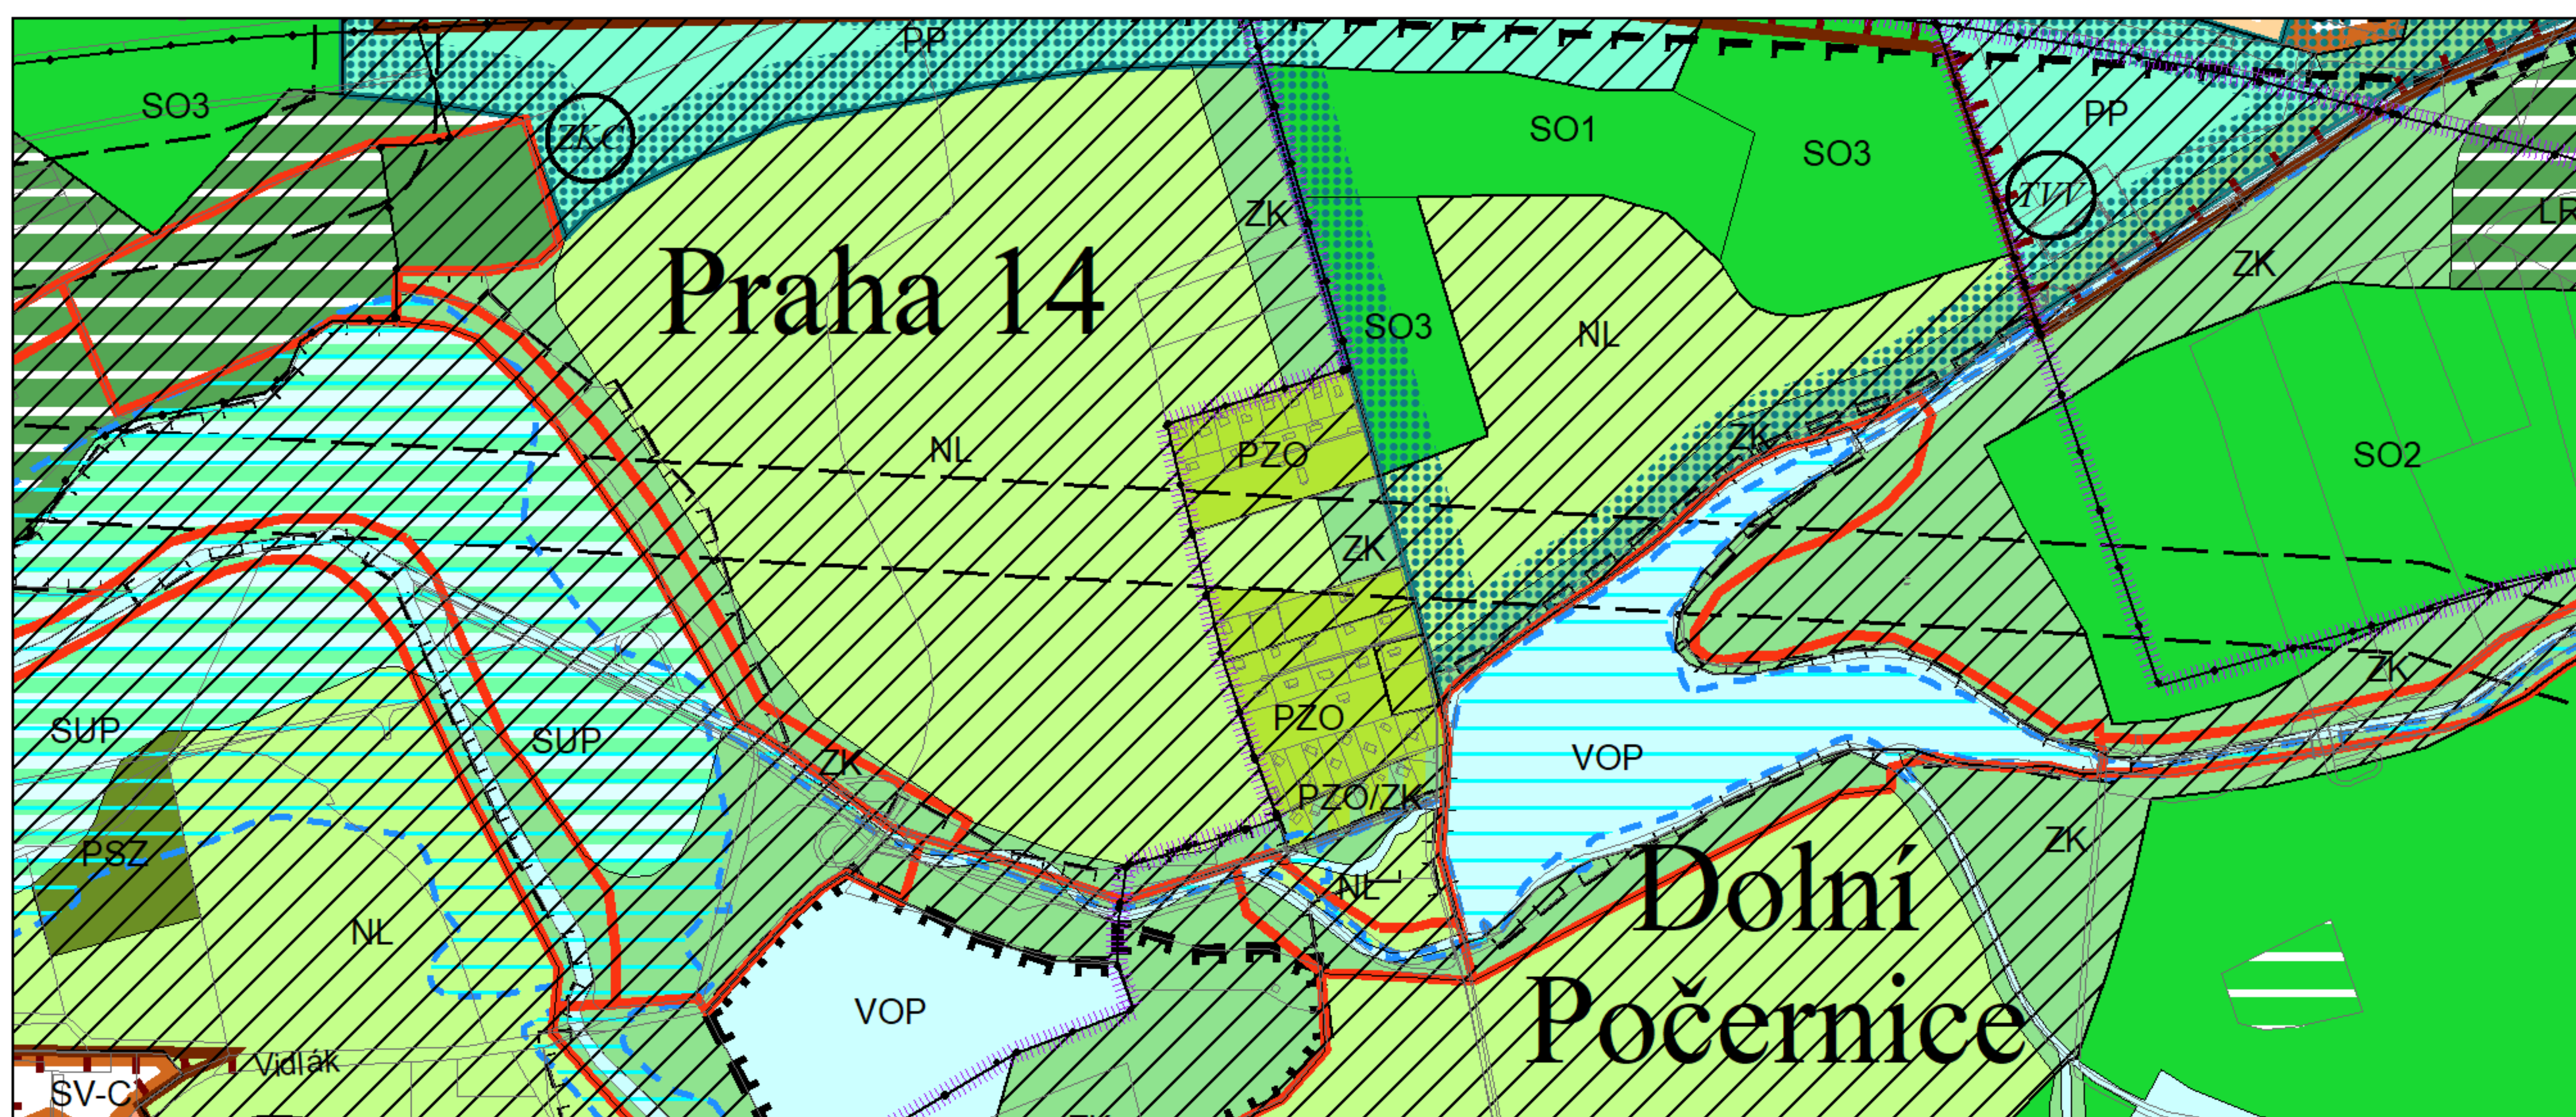

Výkres č. 31 – Podrobné členění ploch zeleně, platný stav k 1. 1. 2018

M 1 : 10 000

Promítnutí změny do výkresu č. 31 - Podrobné členění ploch zeleně

M 1 : 10 000