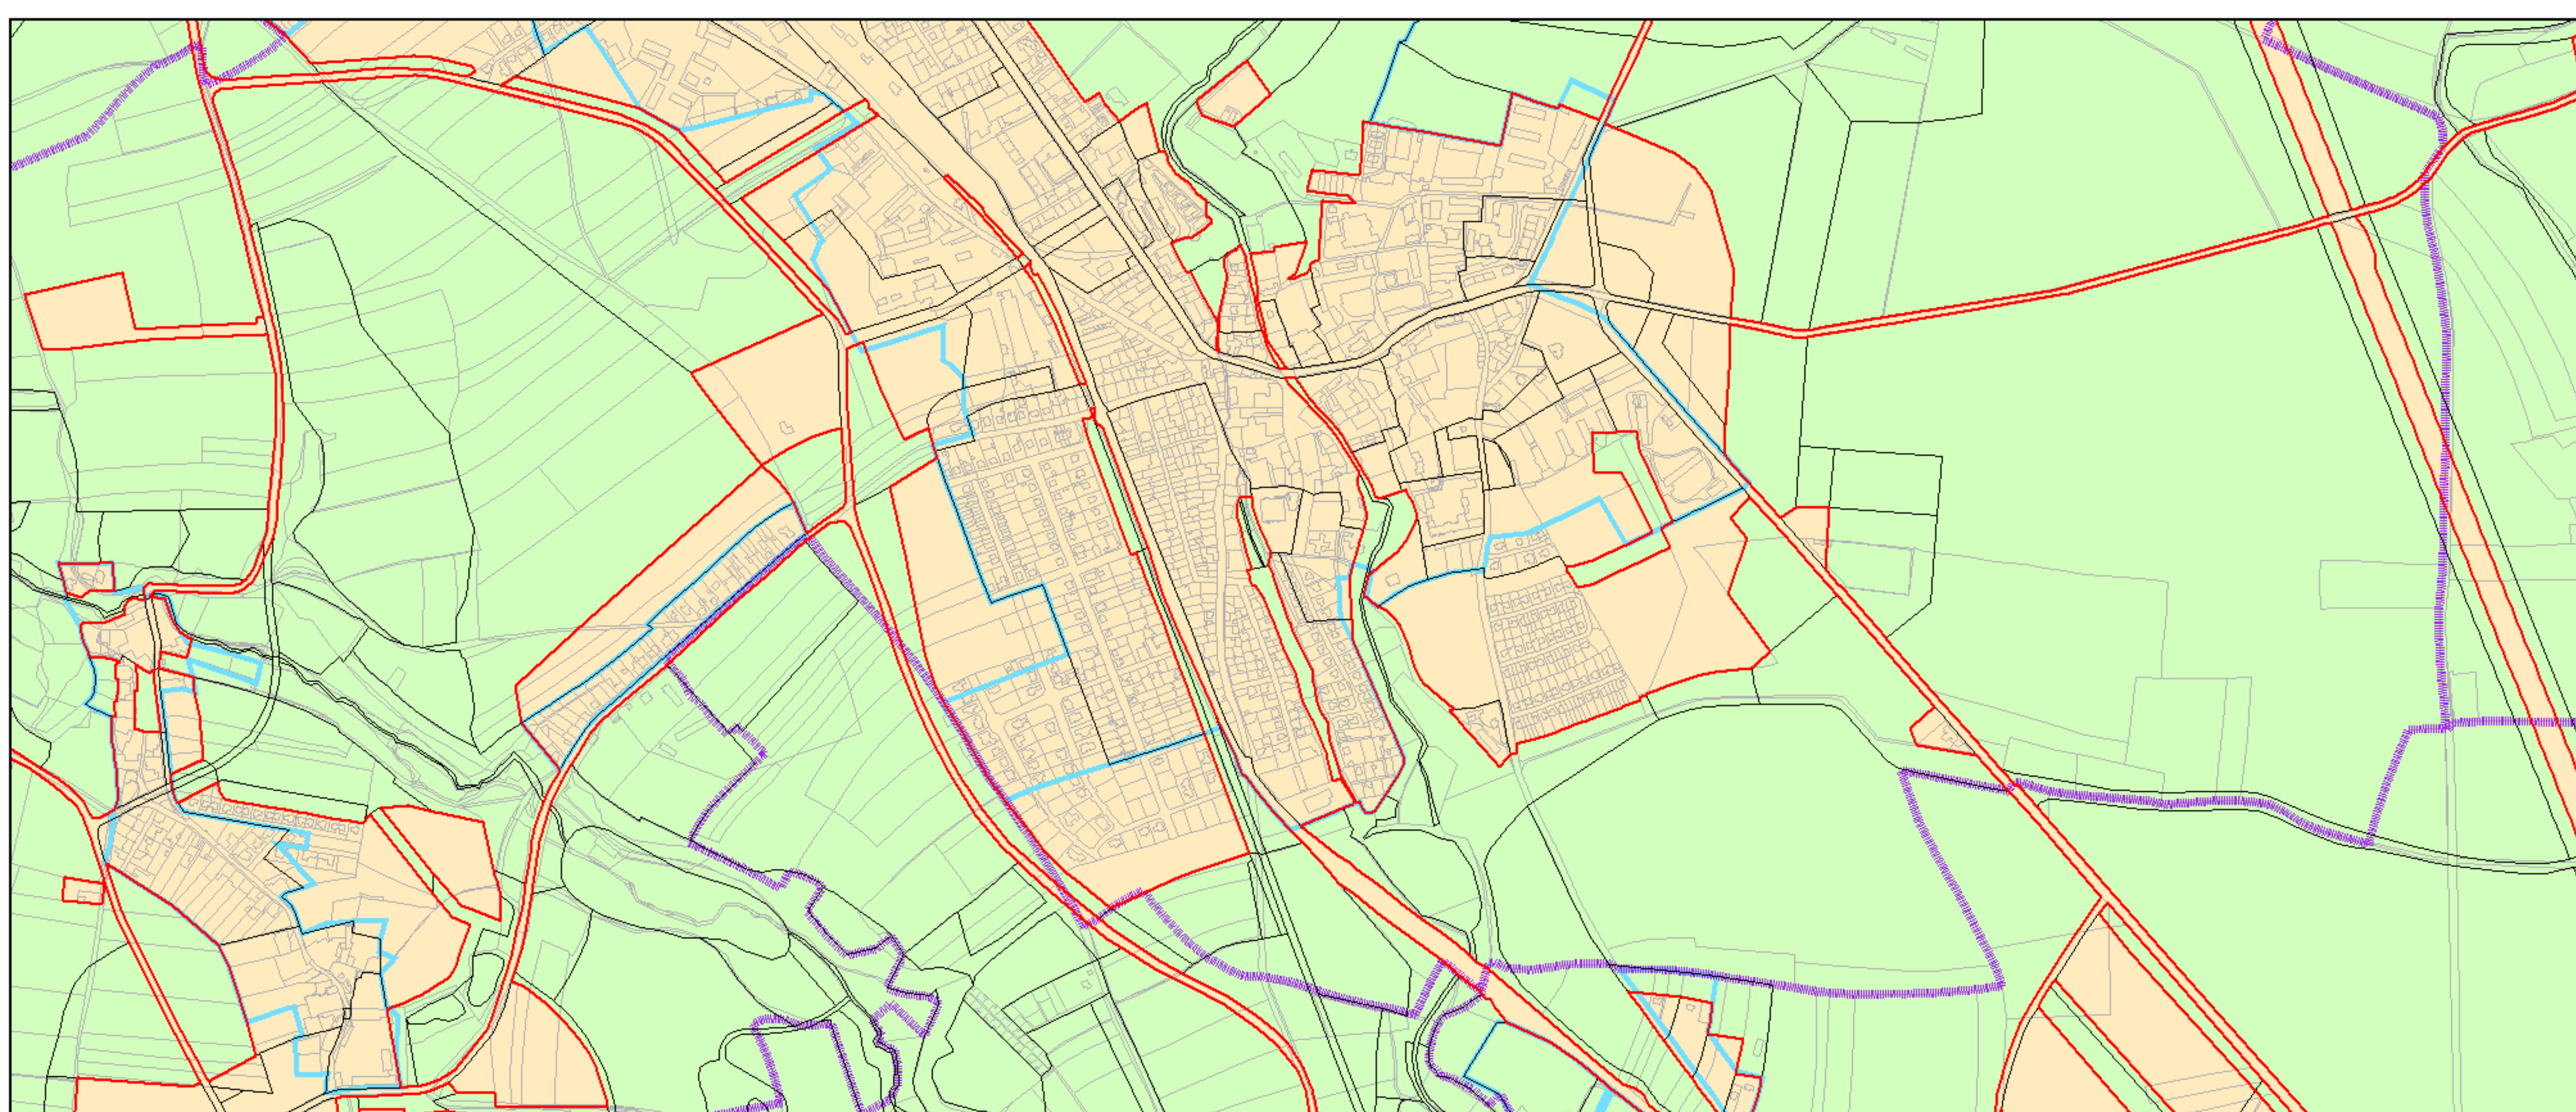

Výkres č. 37 – Vymezení zastavitelného území, platný stav k 1. 1. 2018

M 1 : 25 000

Promítnutí změny do výkresu č. 37 – Vymezení zastavitelného území

M 1 : 25 000