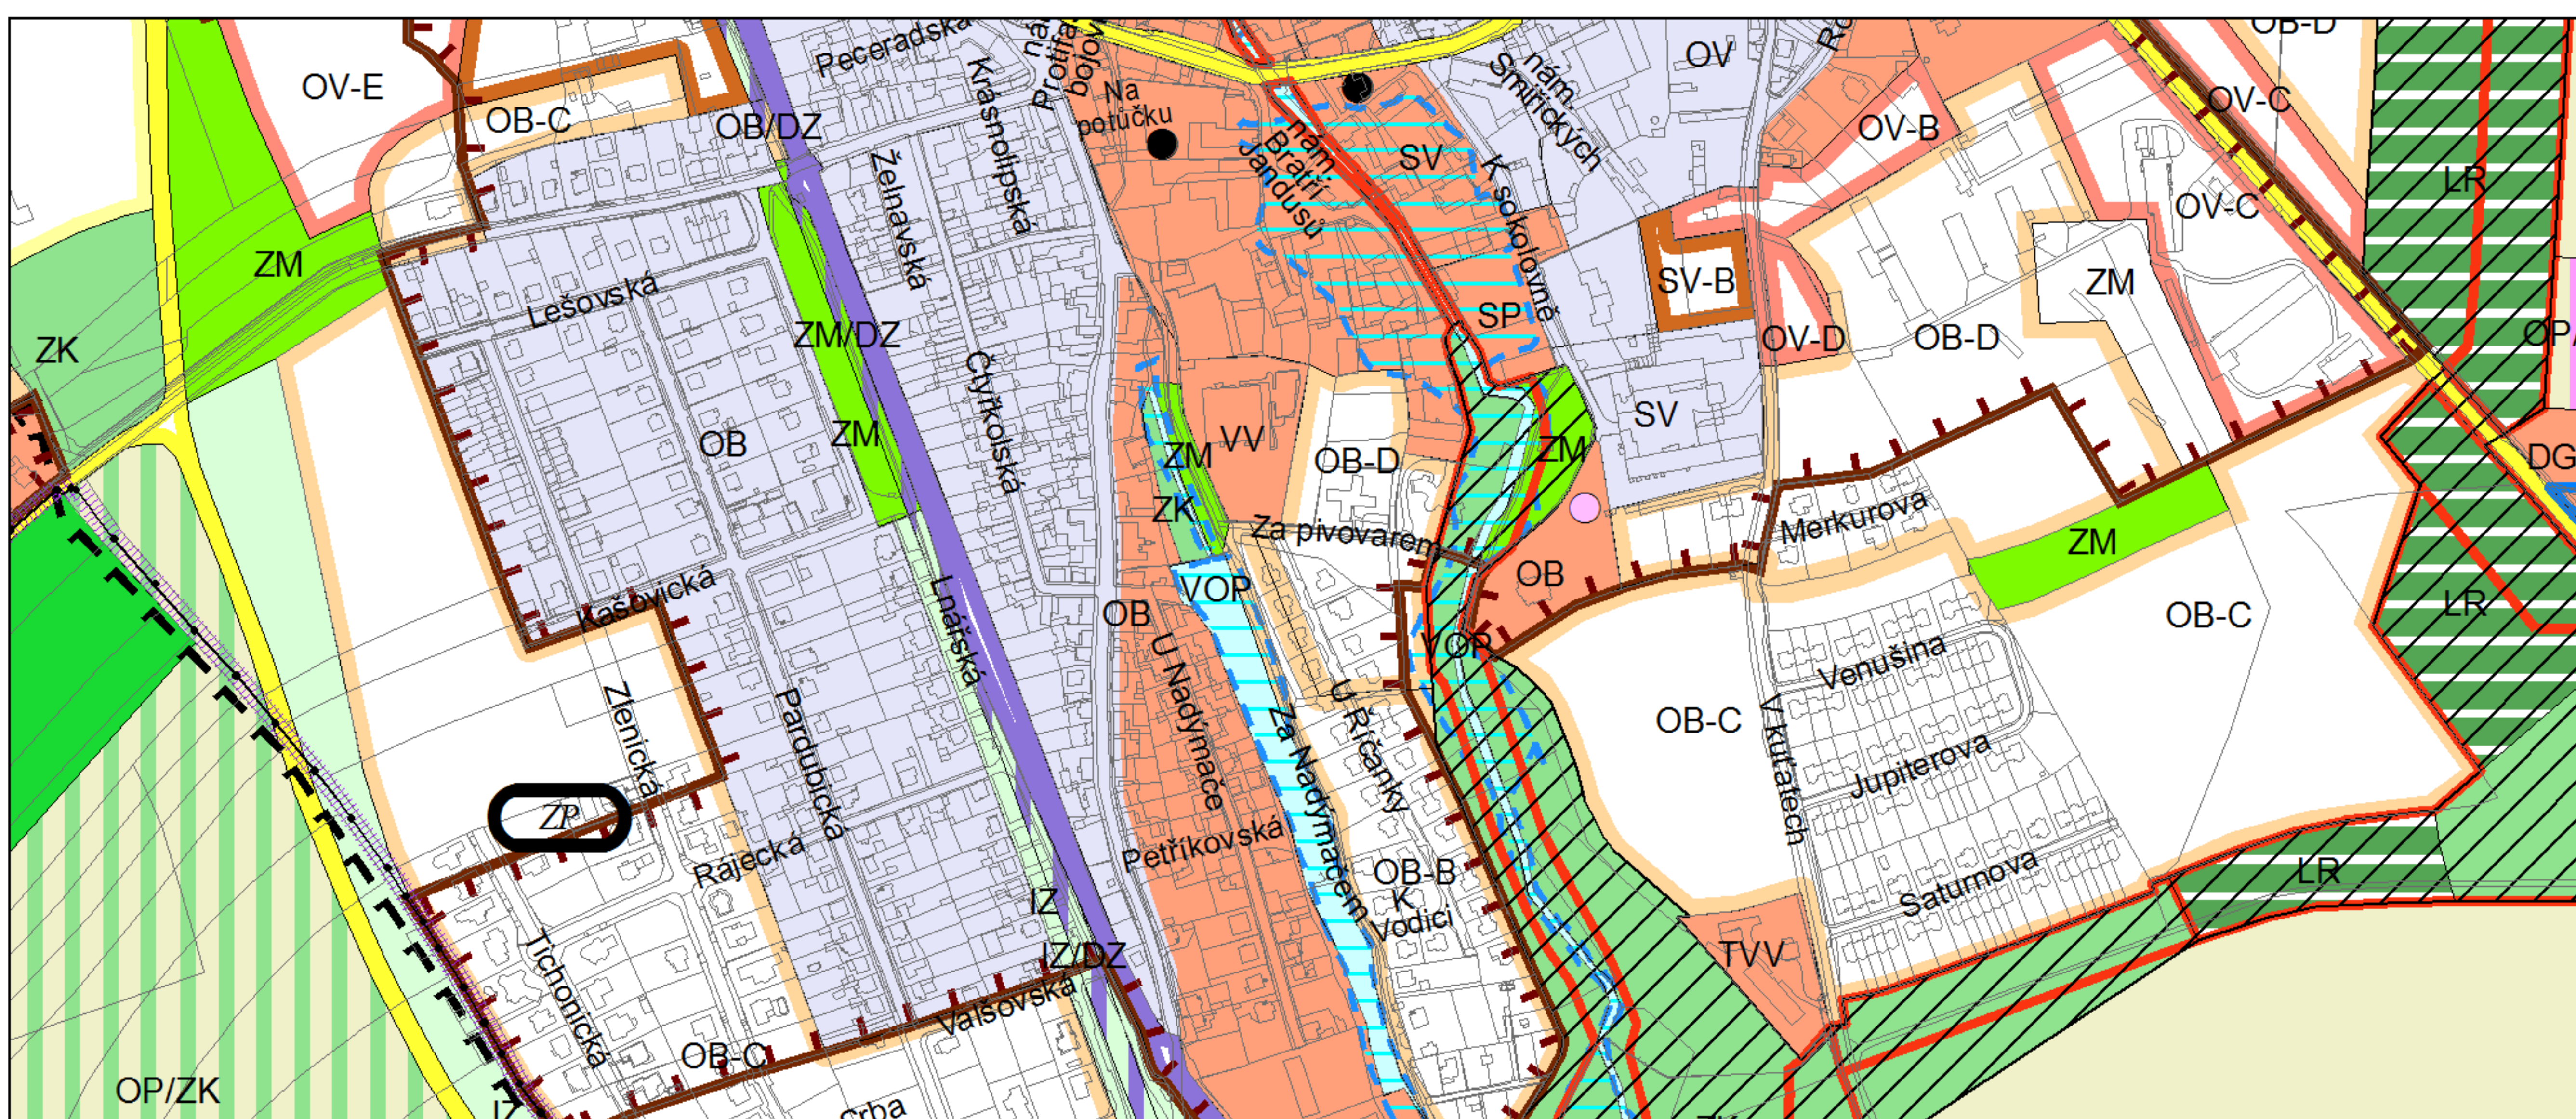

Výkres č. 31 – Podrobné členění ploch zeleně, platný stav k 1. 1. 2018

M 1 : 10 000

Promítnutí změny do výkresu č. 31 - Podrobné členění ploch zeleně

M 1 : 10 000