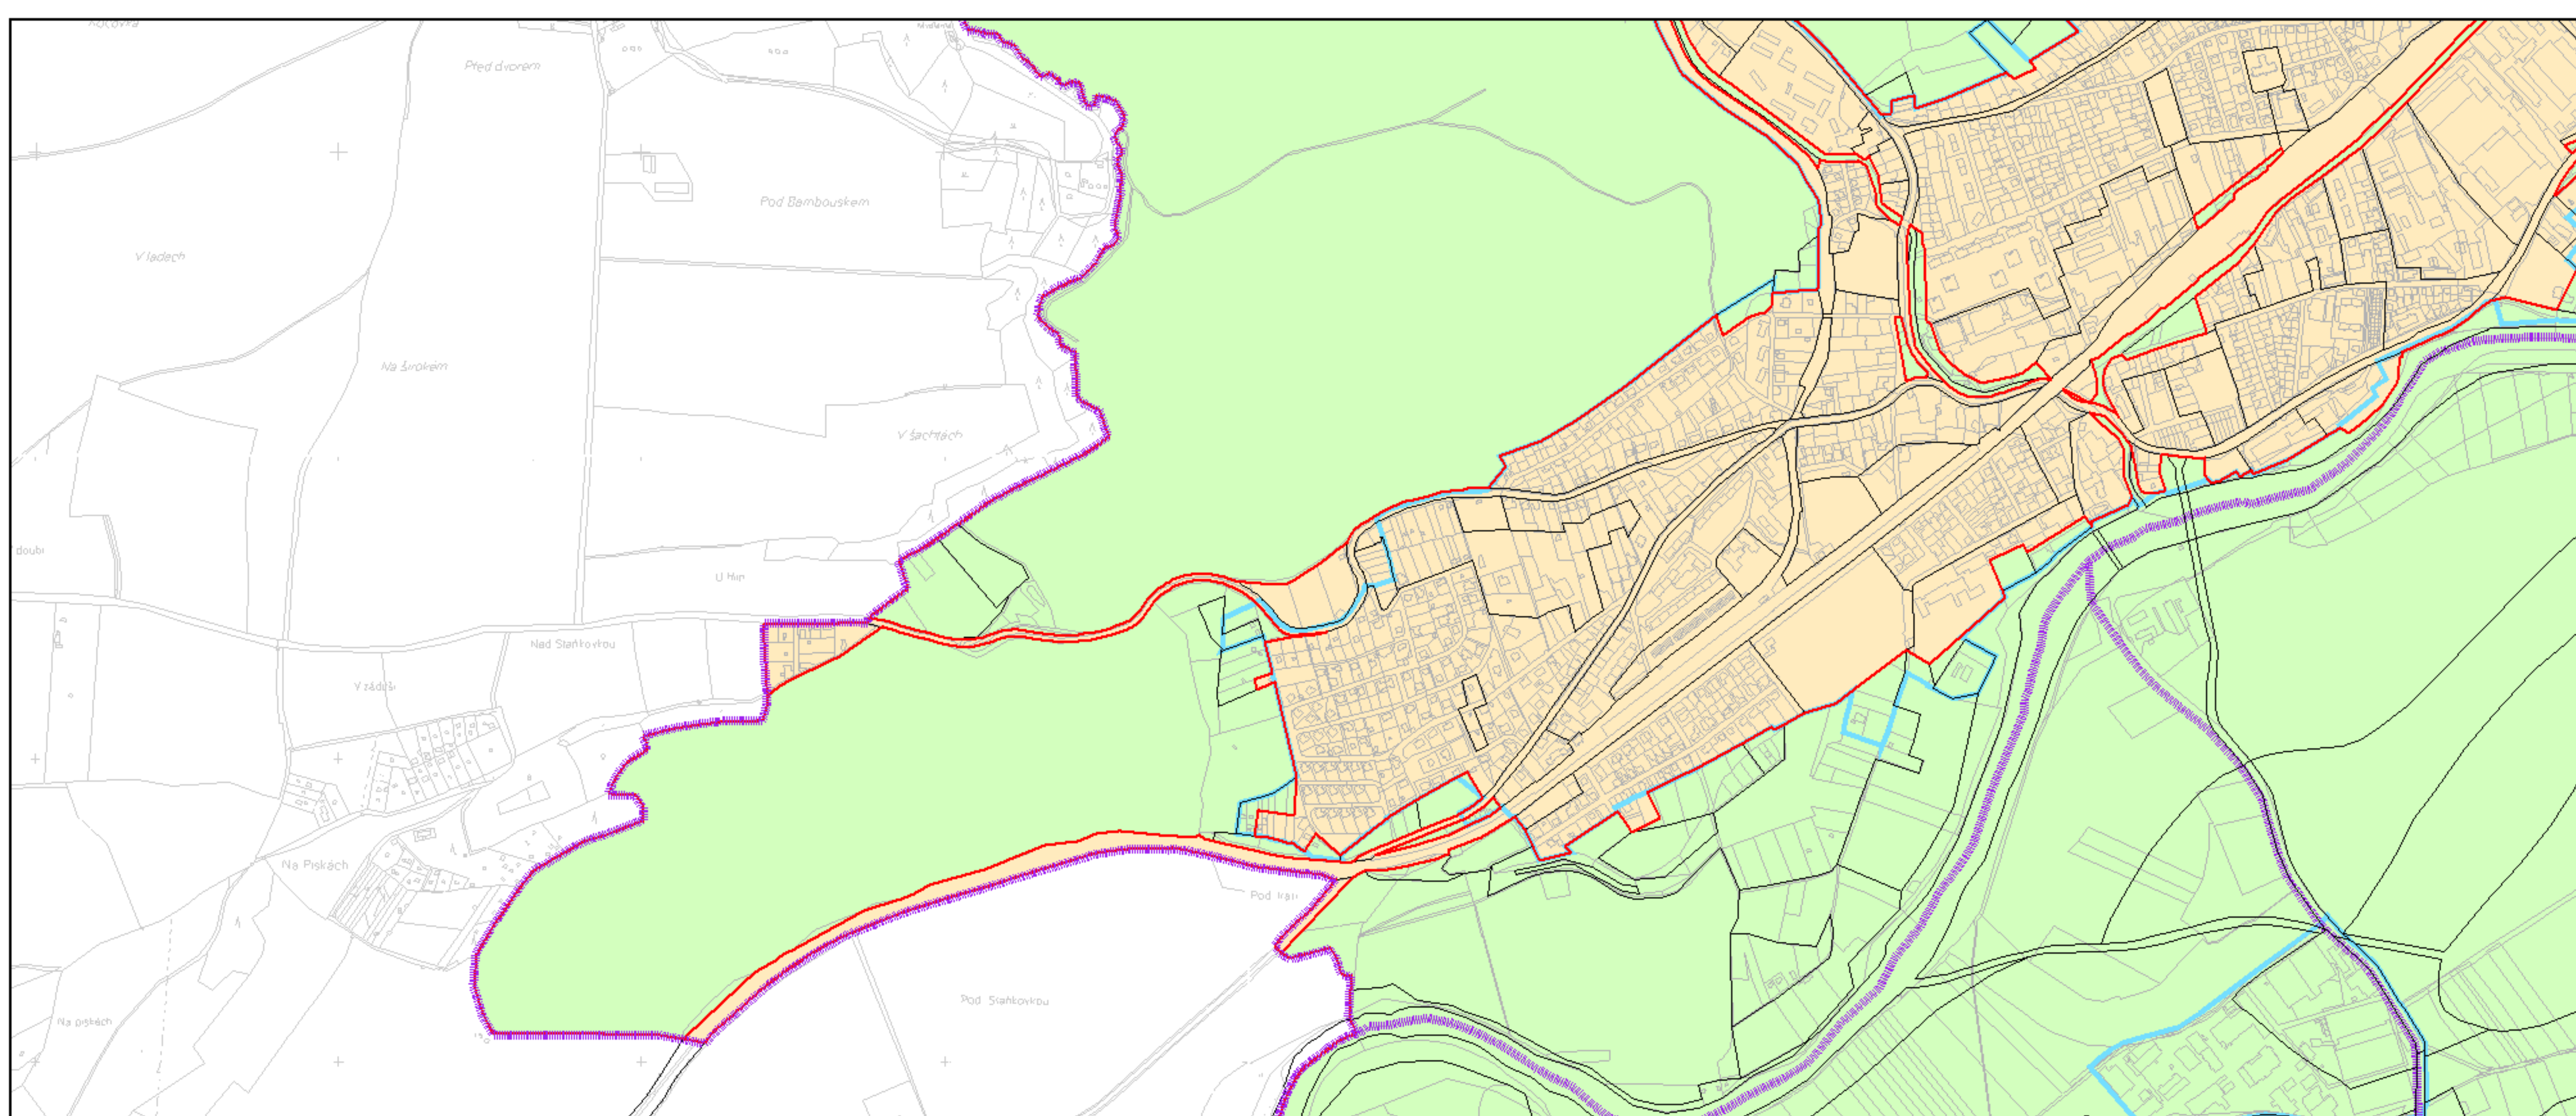

Výkres č. 37 – Vymezení zastavitelného území, platný stav k 1. 1. 2018

M 1 : 25 000

Promítnutí změny do výkresu č. 37 – Vymezení zastavitelného území

M 1 : 25 000