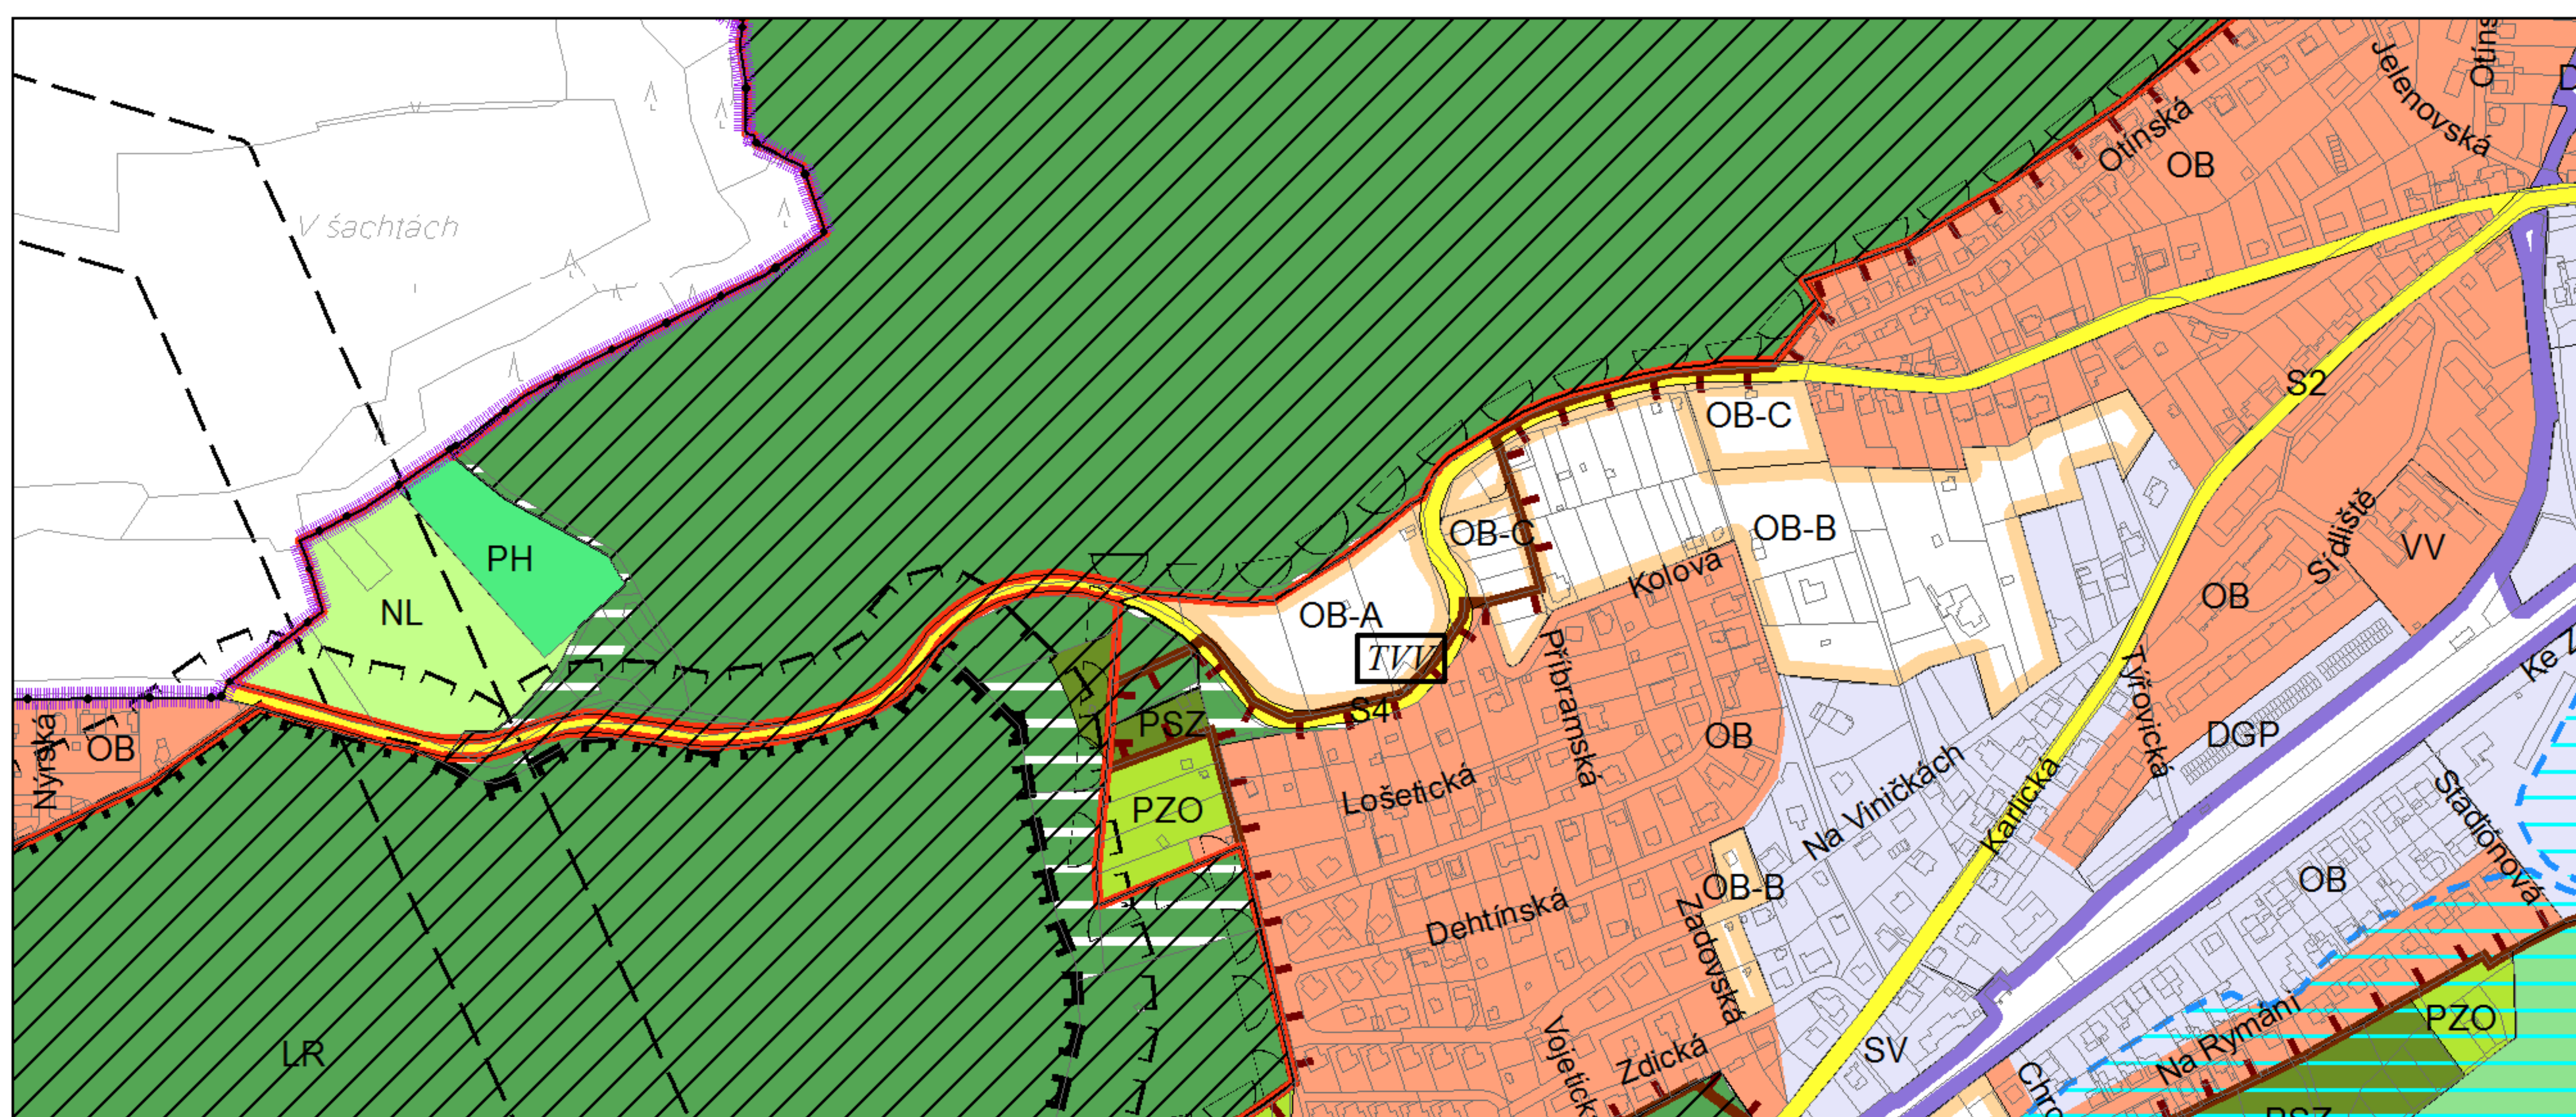

Výkres č. 31 – Podrobné členění ploch zeleně, platný stav k 1. 1. 2018

M 1 : 10 000

Promítnutí změny do výkresu č. 31 - Podrobné členění ploch zeleně

M 1 : 10 000