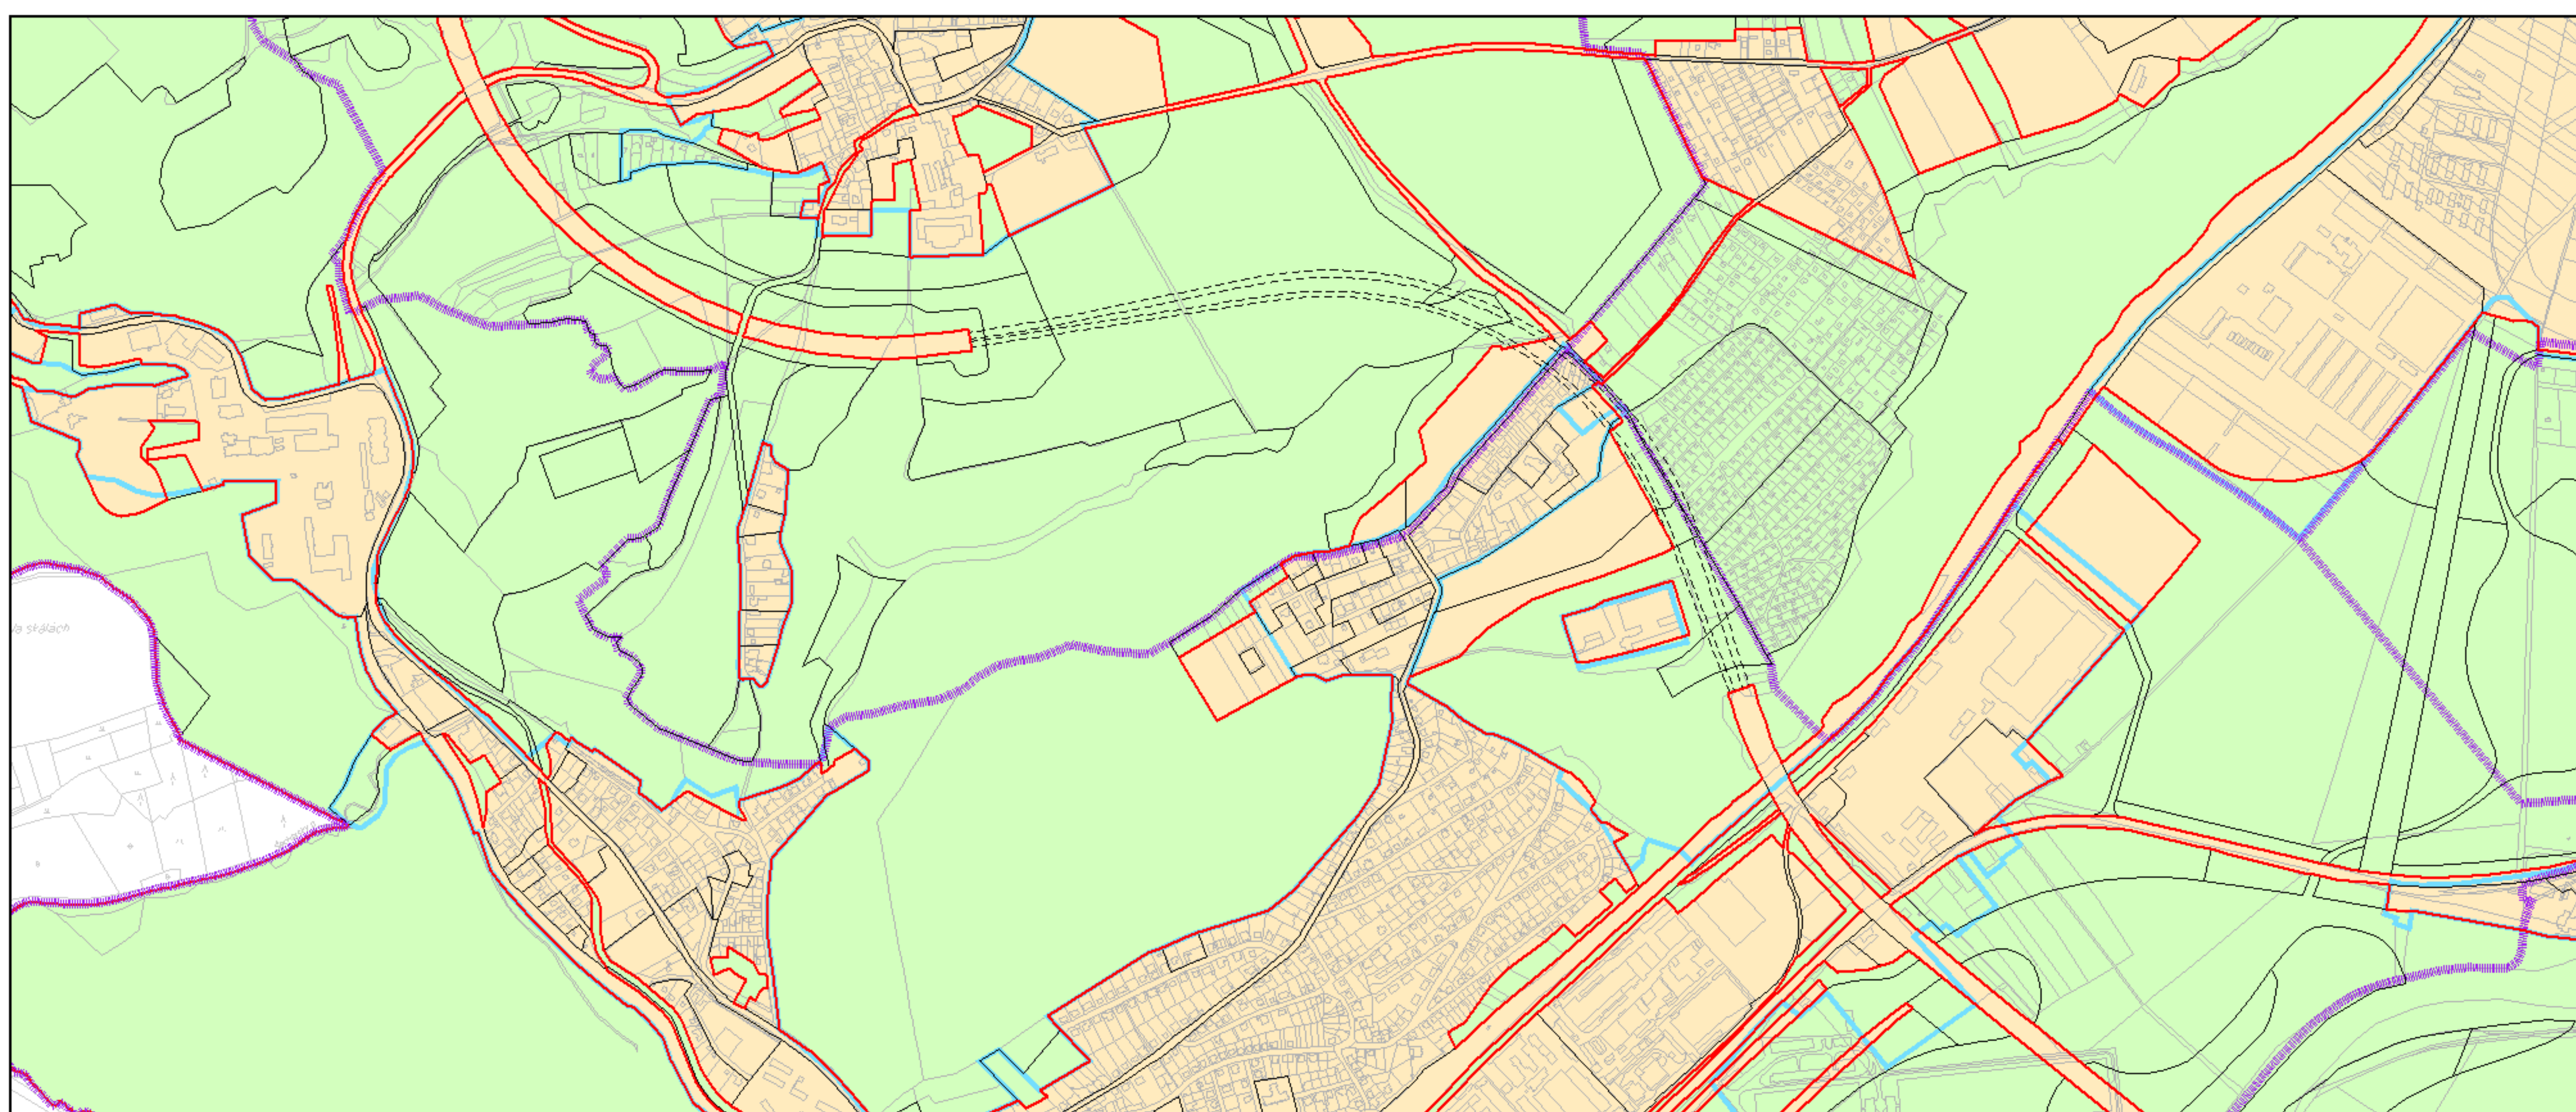

Výkres č. 37 – Vymezení zastavitelného území, platný stav k 1. 1. 2018

M 1 : 25 000

Promítnutí změny do výkresu č. 37 – Vymezení zastavitelného území

M 1 : 25 000