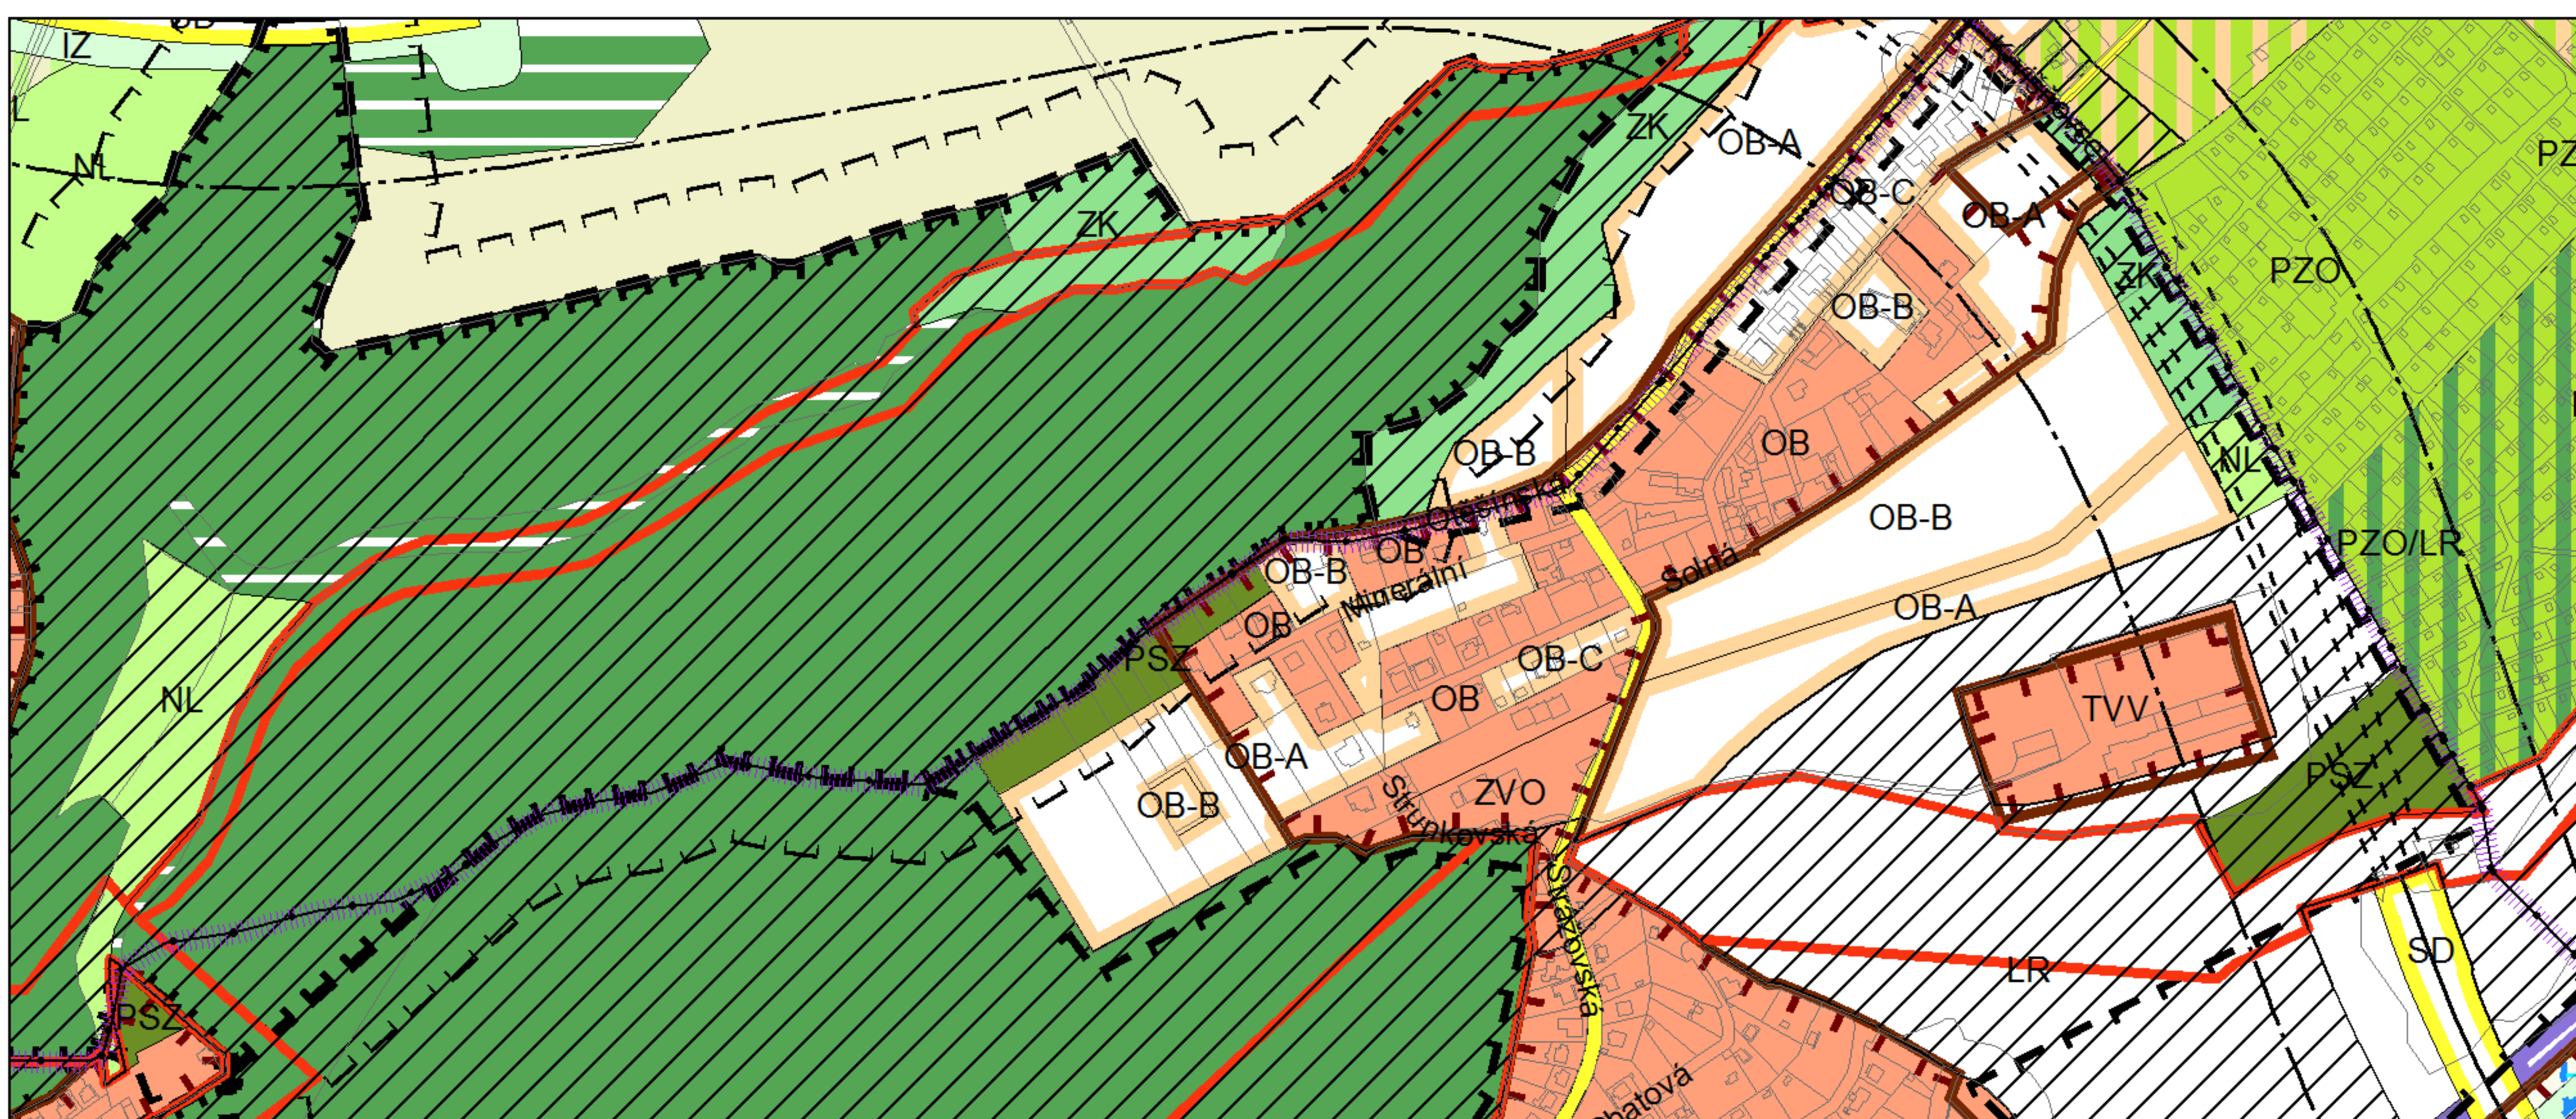

Výkres č. 31 – Podrobné členění ploch zeleně, platný stav k 1. 1. 2018

M 1 : 10 000

Promítnutí změny do výkresu č. 31 - Podrobné členění ploch zeleně

M 1 : 10 000