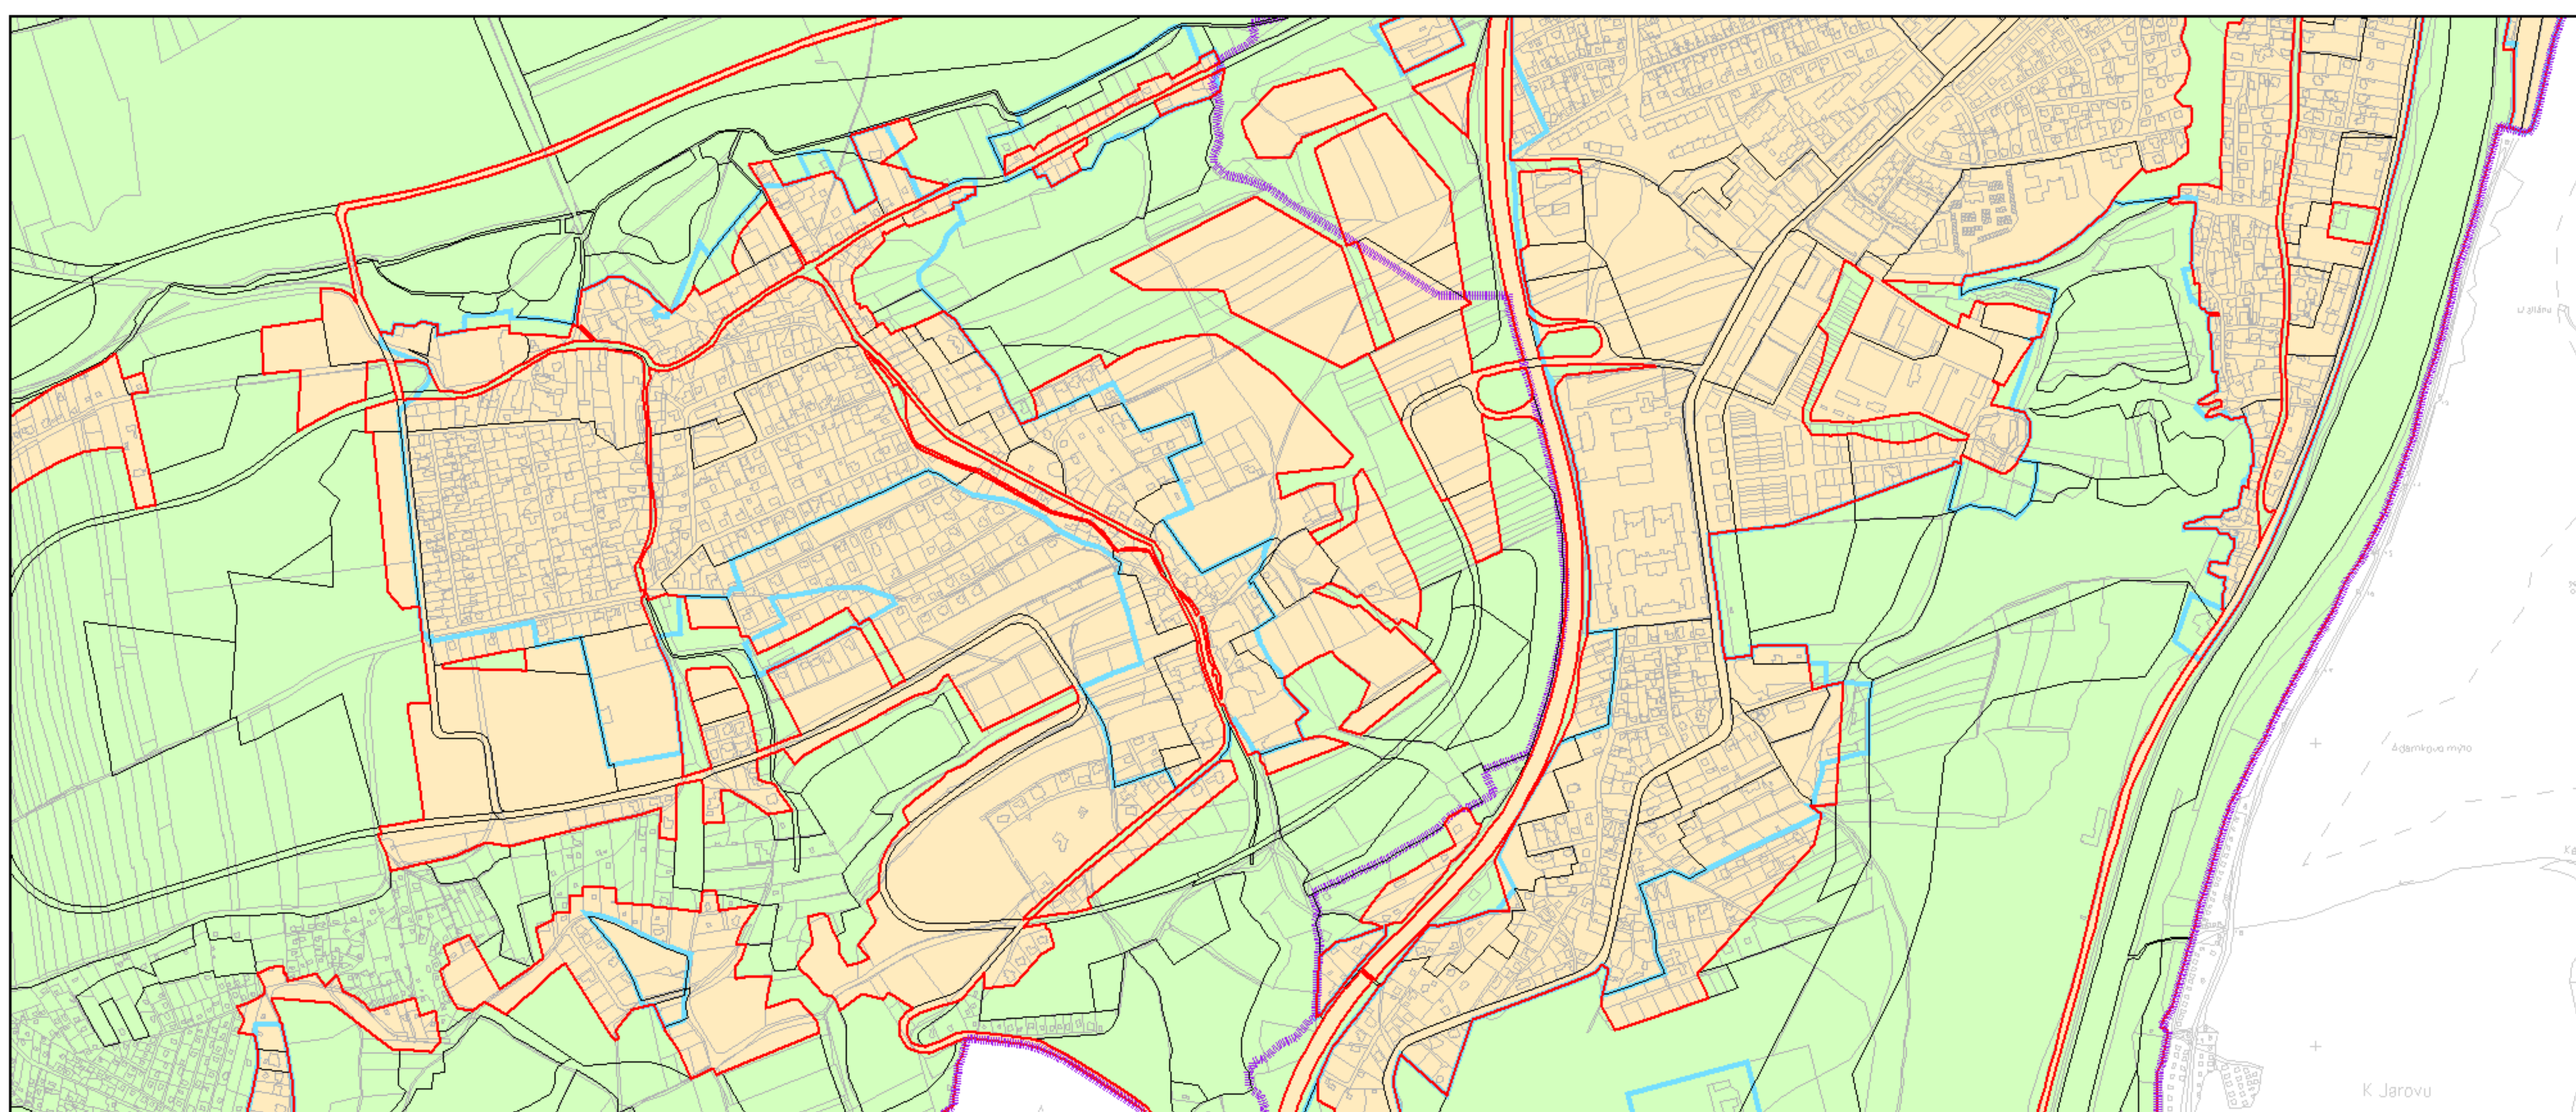

Výkres č. 37 – Vymezení zastavitelného území, platný stav k 1. 1. 2018

M 1 : 25 000

Promítnutí změny do výkresu č. 37 – Vymezení zastavitelného území

M 1 : 25 000