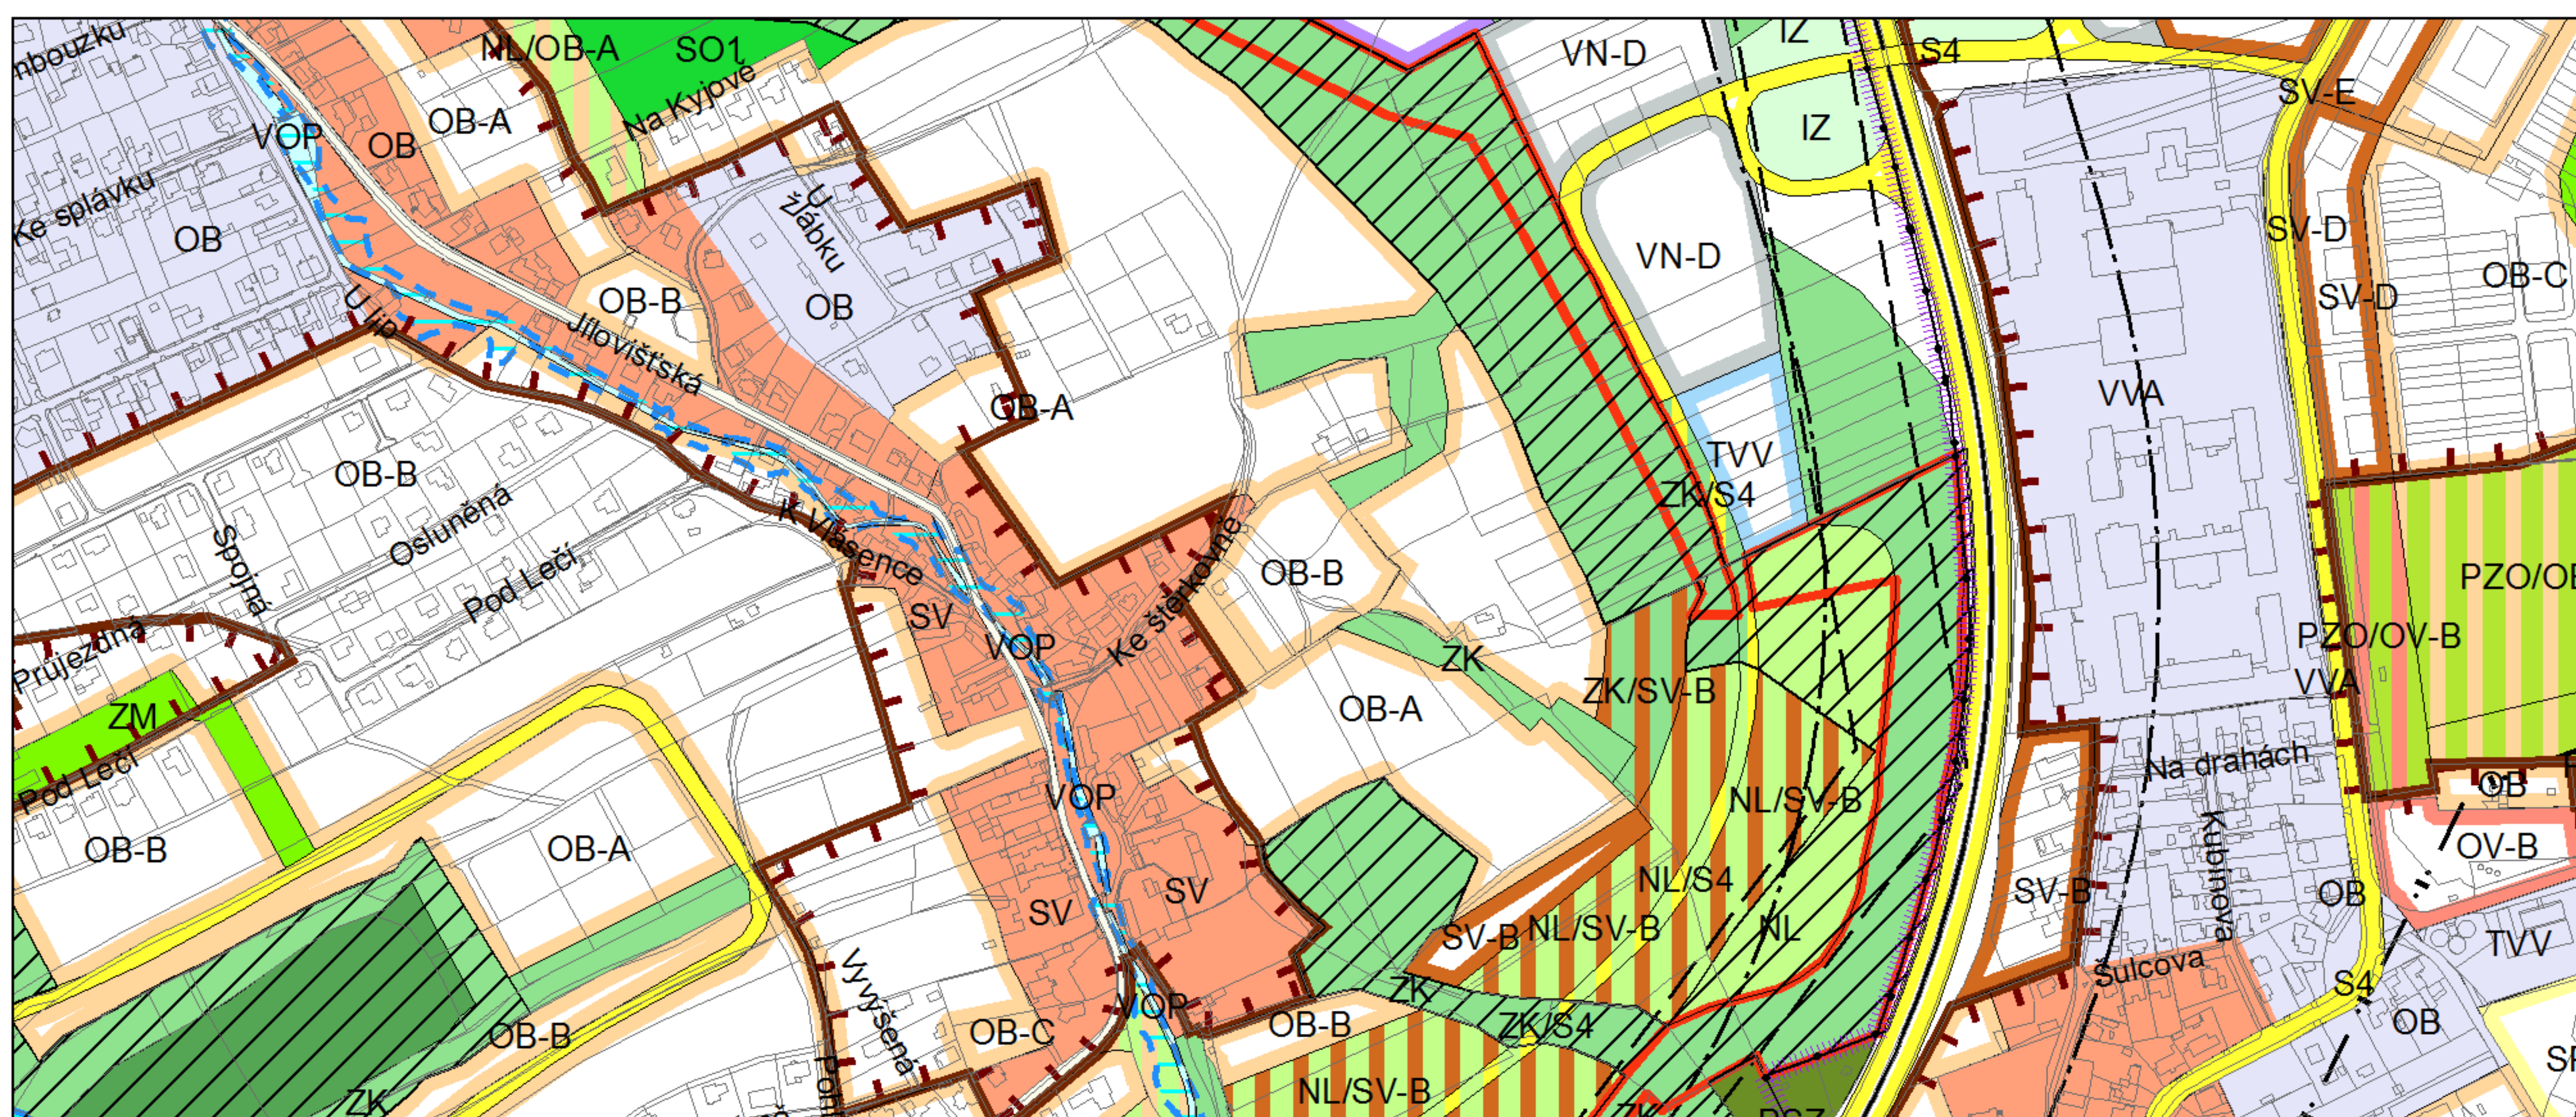

Výkres č. 31 – Podrobné členění ploch zeleně, platný stav k 1. 1. 2018

M 1 : 10 000

Promítnutí změny do výkresu č. 31 - Podrobné členění ploch zeleně

M 1 : 10 000