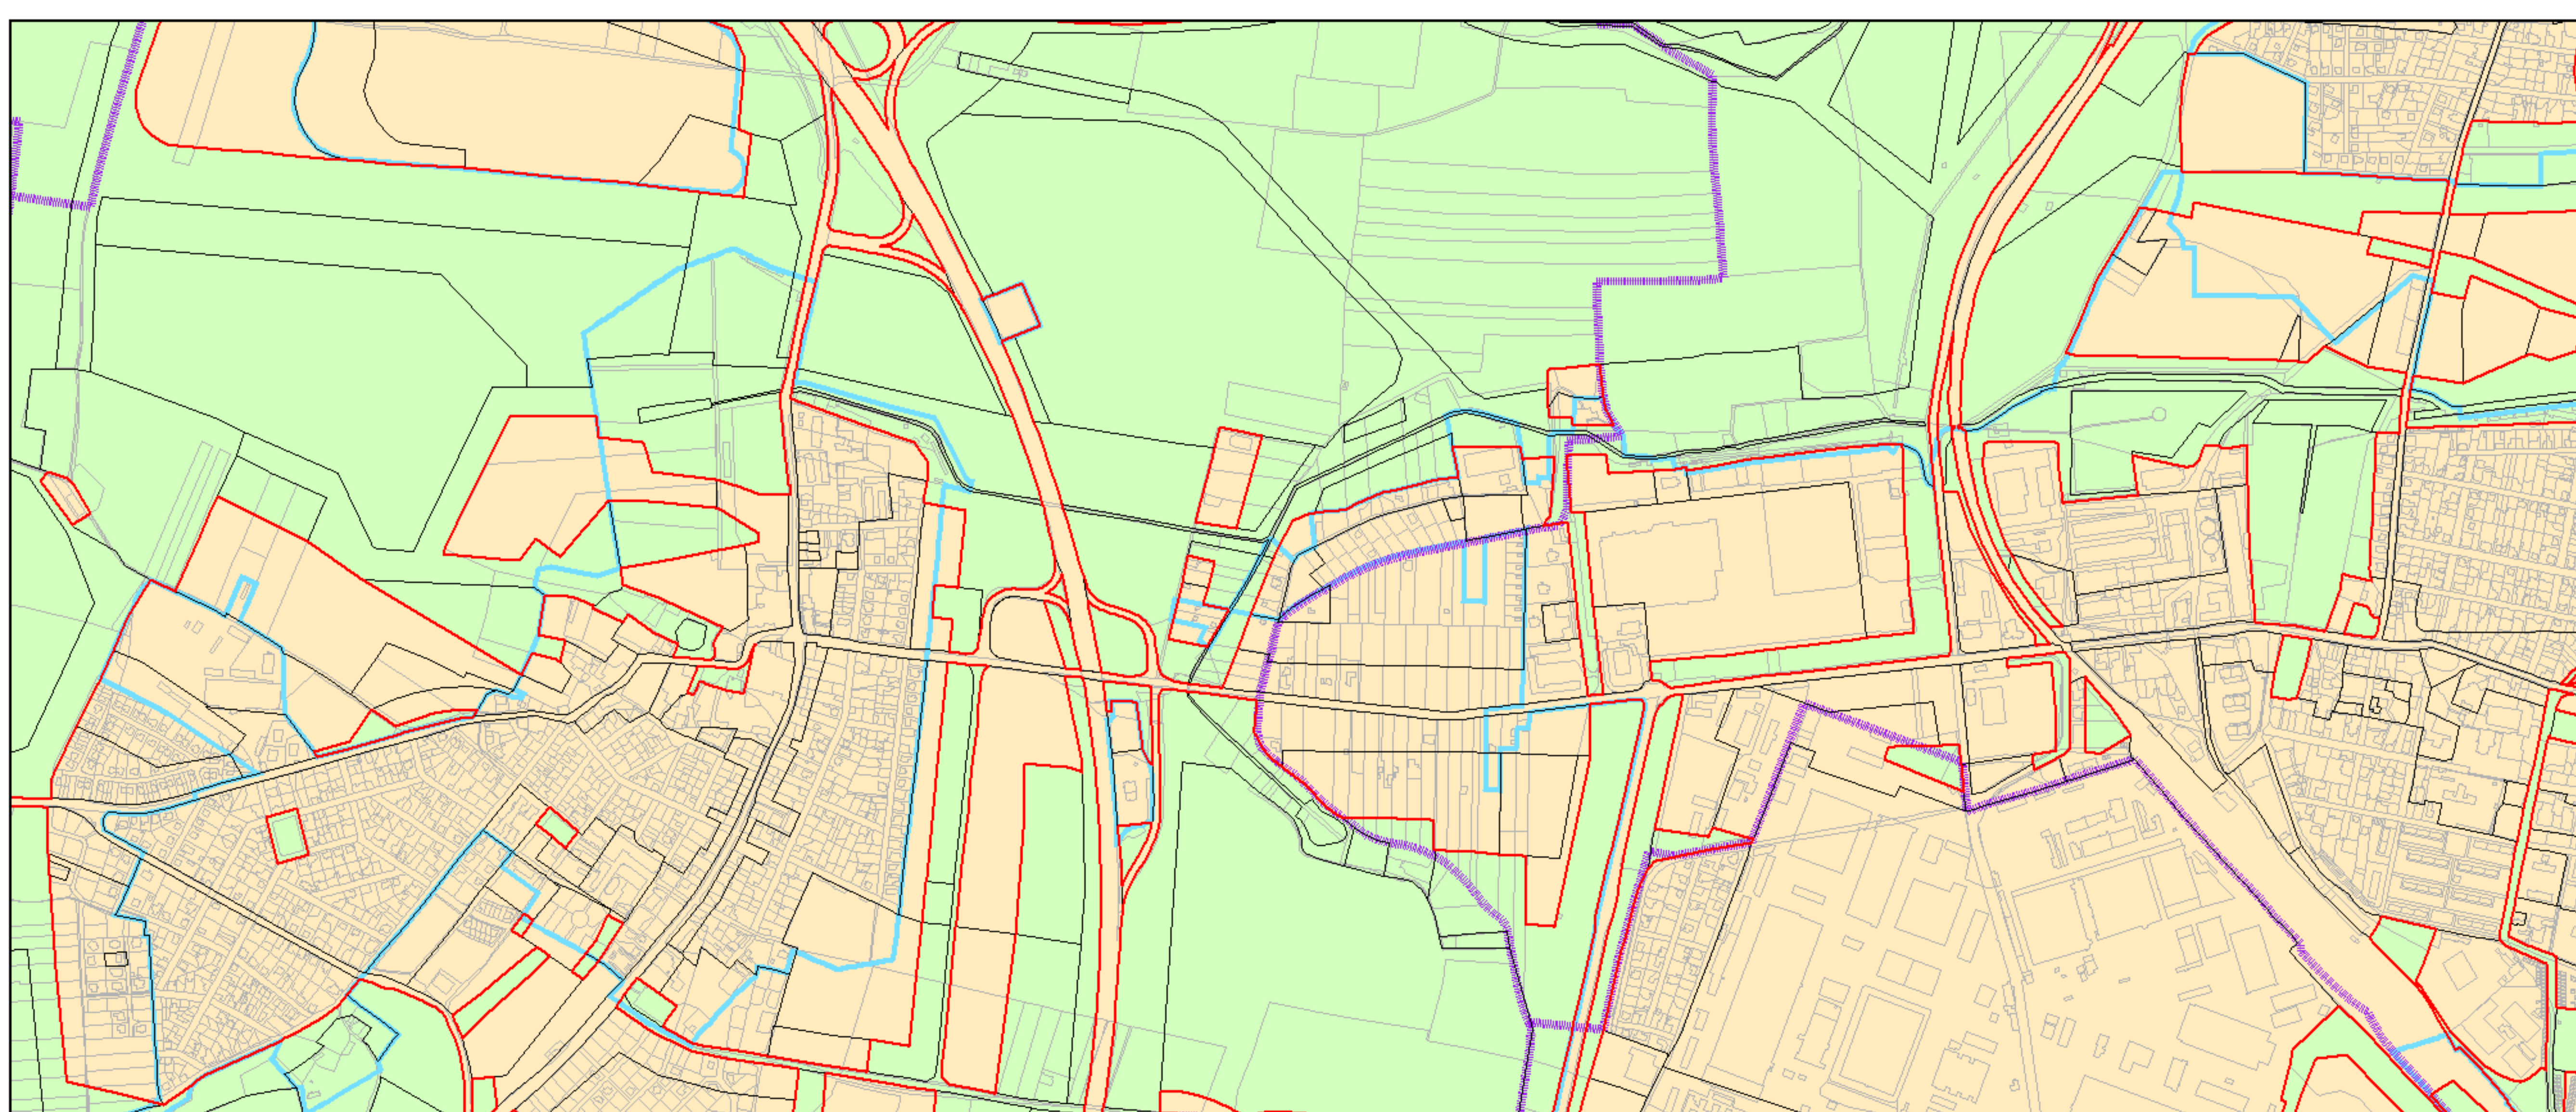

Výkres č. 37 – Vymezení zastavitelného území, platný stav k 1. 1. 2018

M 1 : 25 000

Promítnutí změny do výkresu č. 37 – Vymezení zastavitelného území

M 1 : 25 000