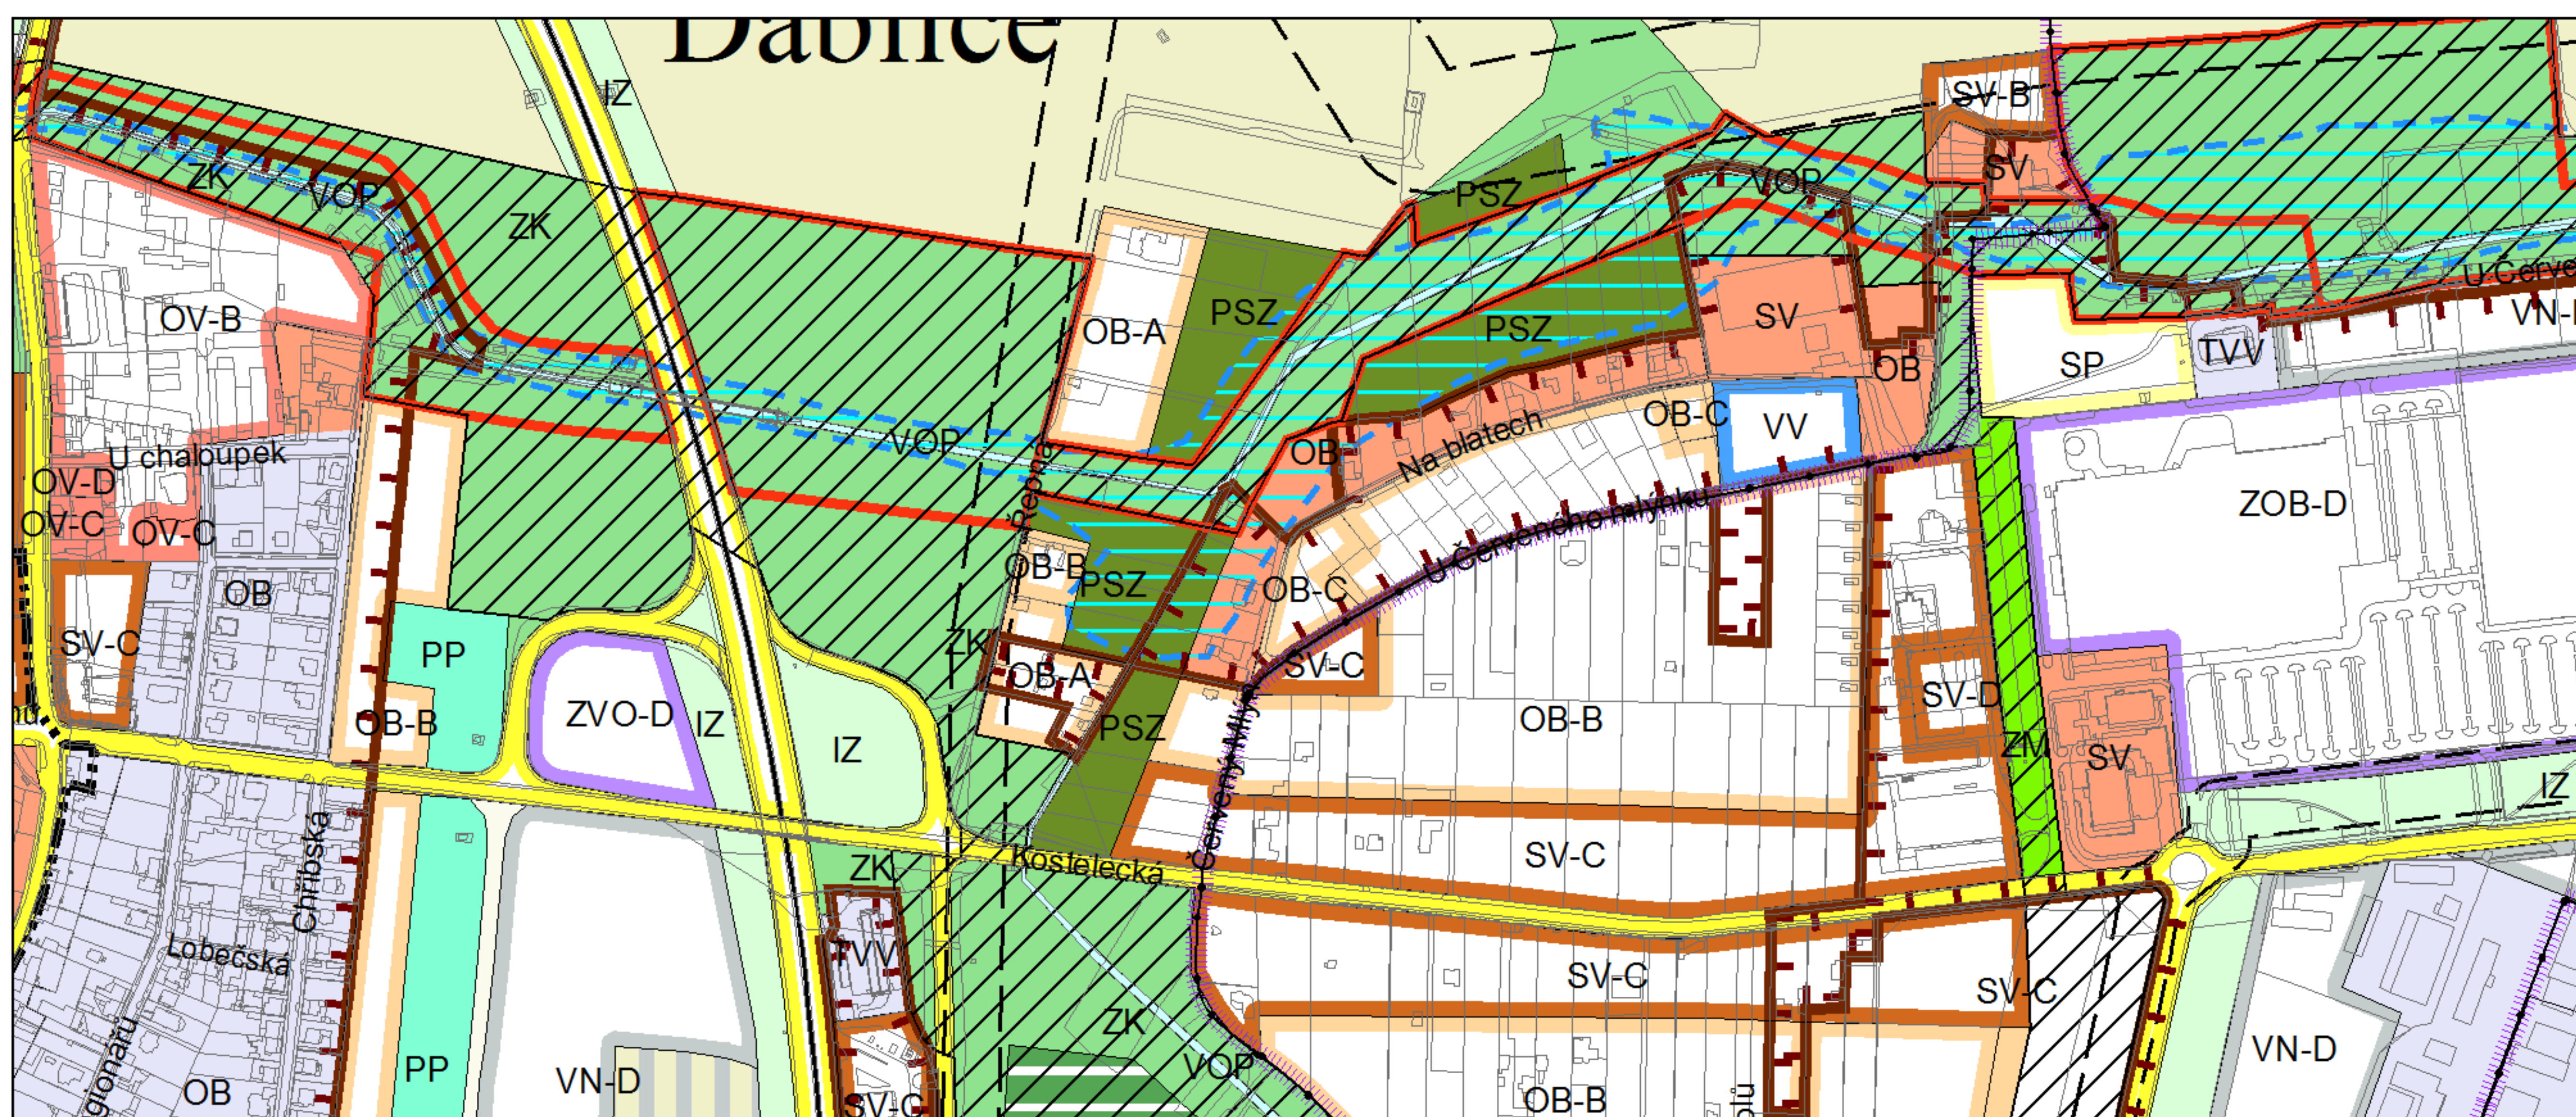

Výkres č. 31 – Podrobné členění ploch zeleně, platný stav k 1. 1. 2018

M 1 : 10 000

Promítnutí změny do výkresu č. 31 - Podrobné členění ploch zeleně

M 1 : 10 000