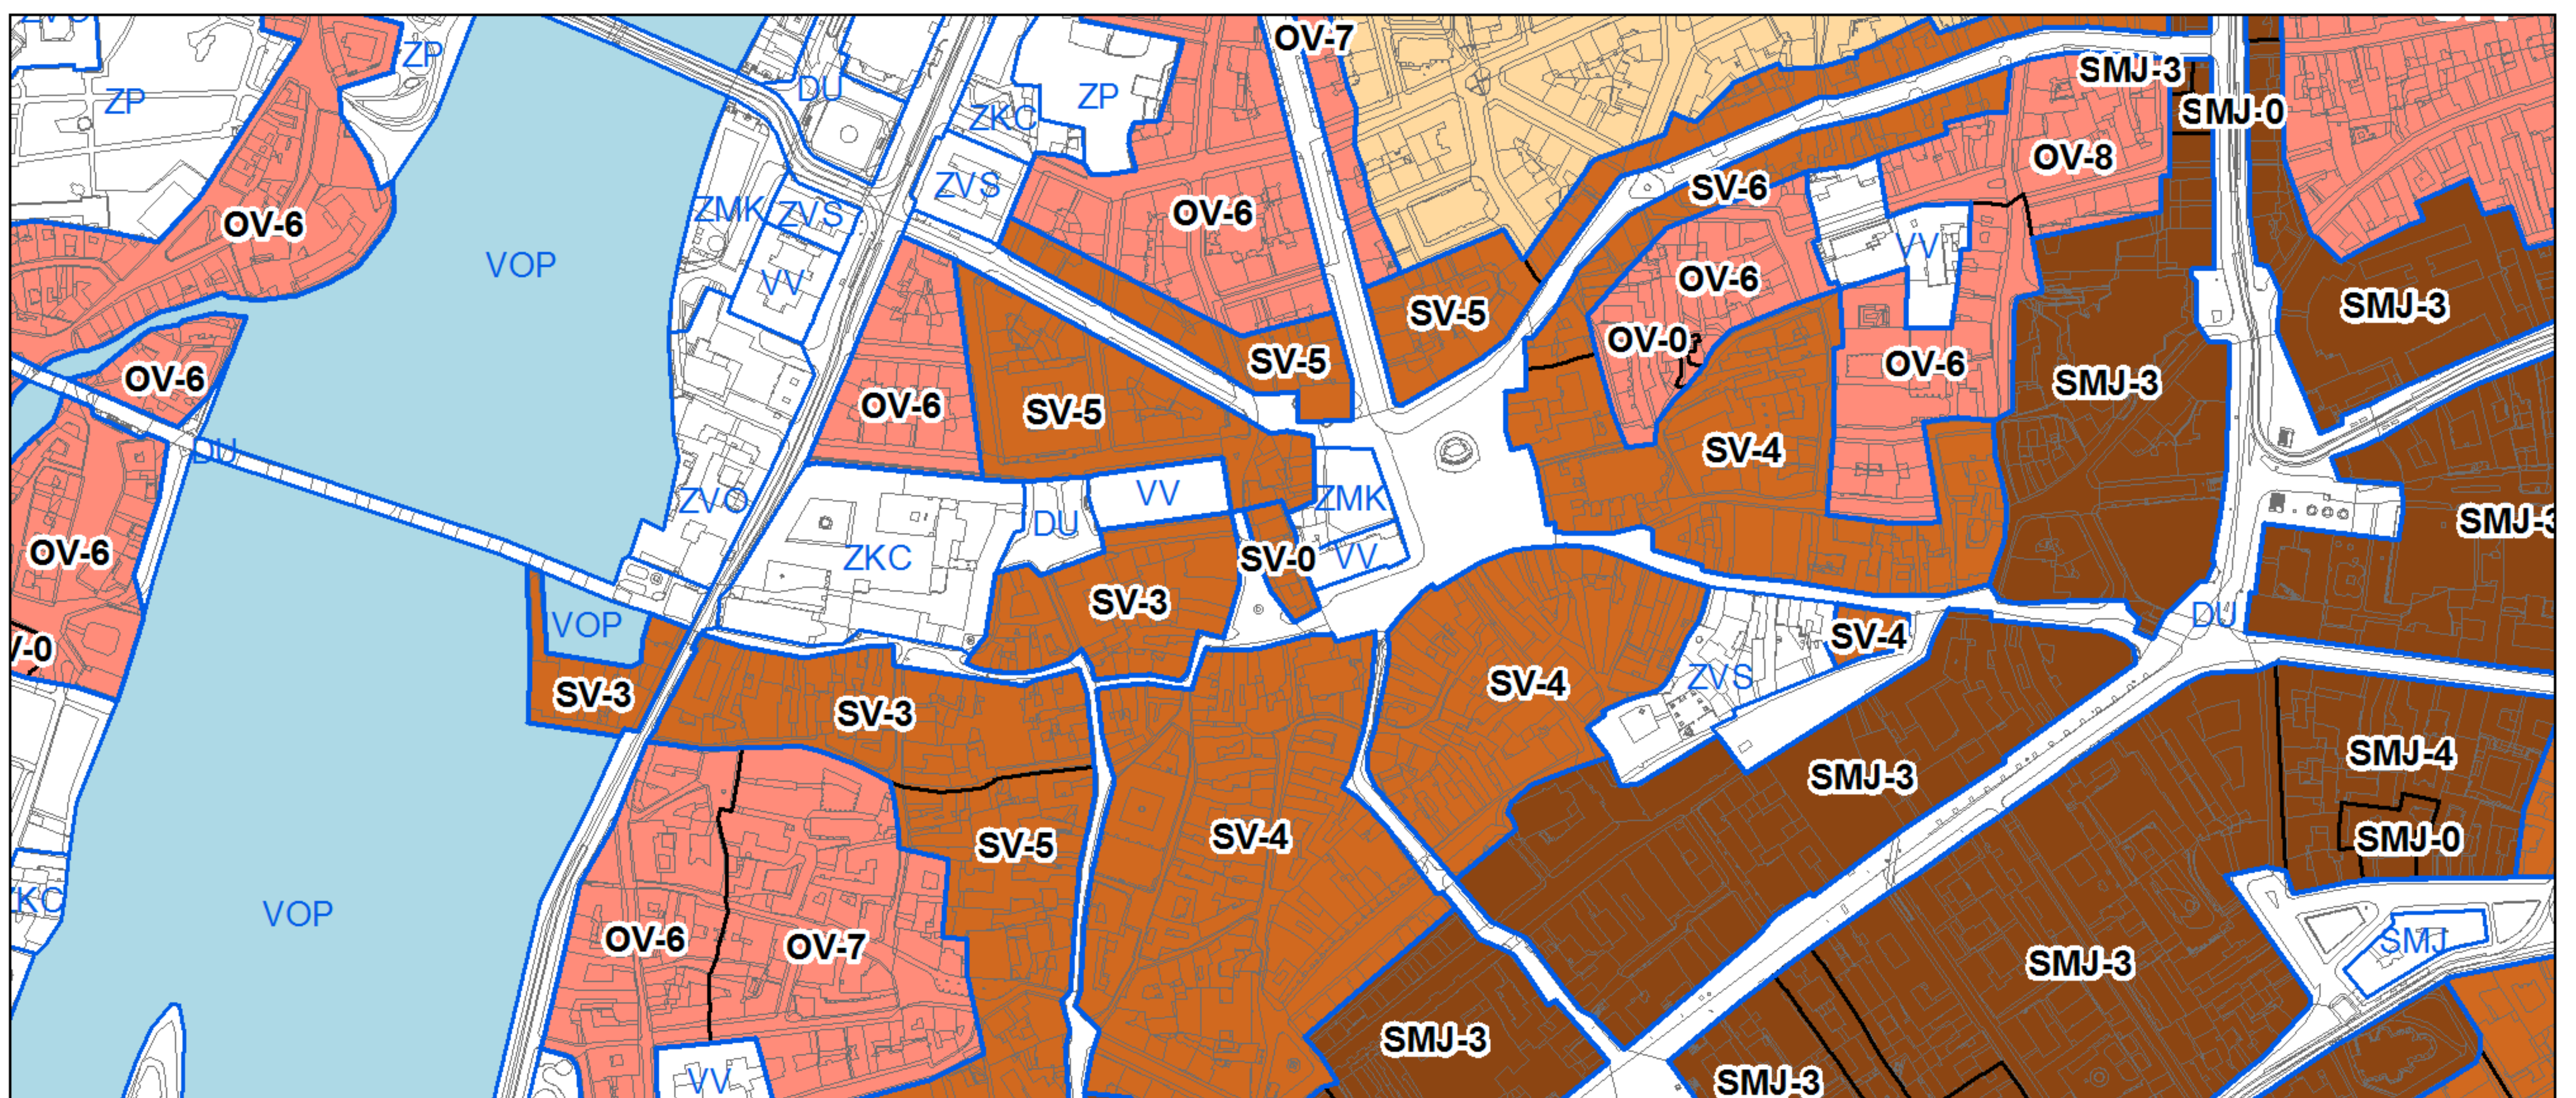

Výkres č. 36 – Podíl bydlení v centrální části města, platný stav k 1. 1. 2018

M 1 : 25 000

Promítnutí změny do výkresu č. 36 – Podíl bydlení v centrální části města

M 1 : 25 000