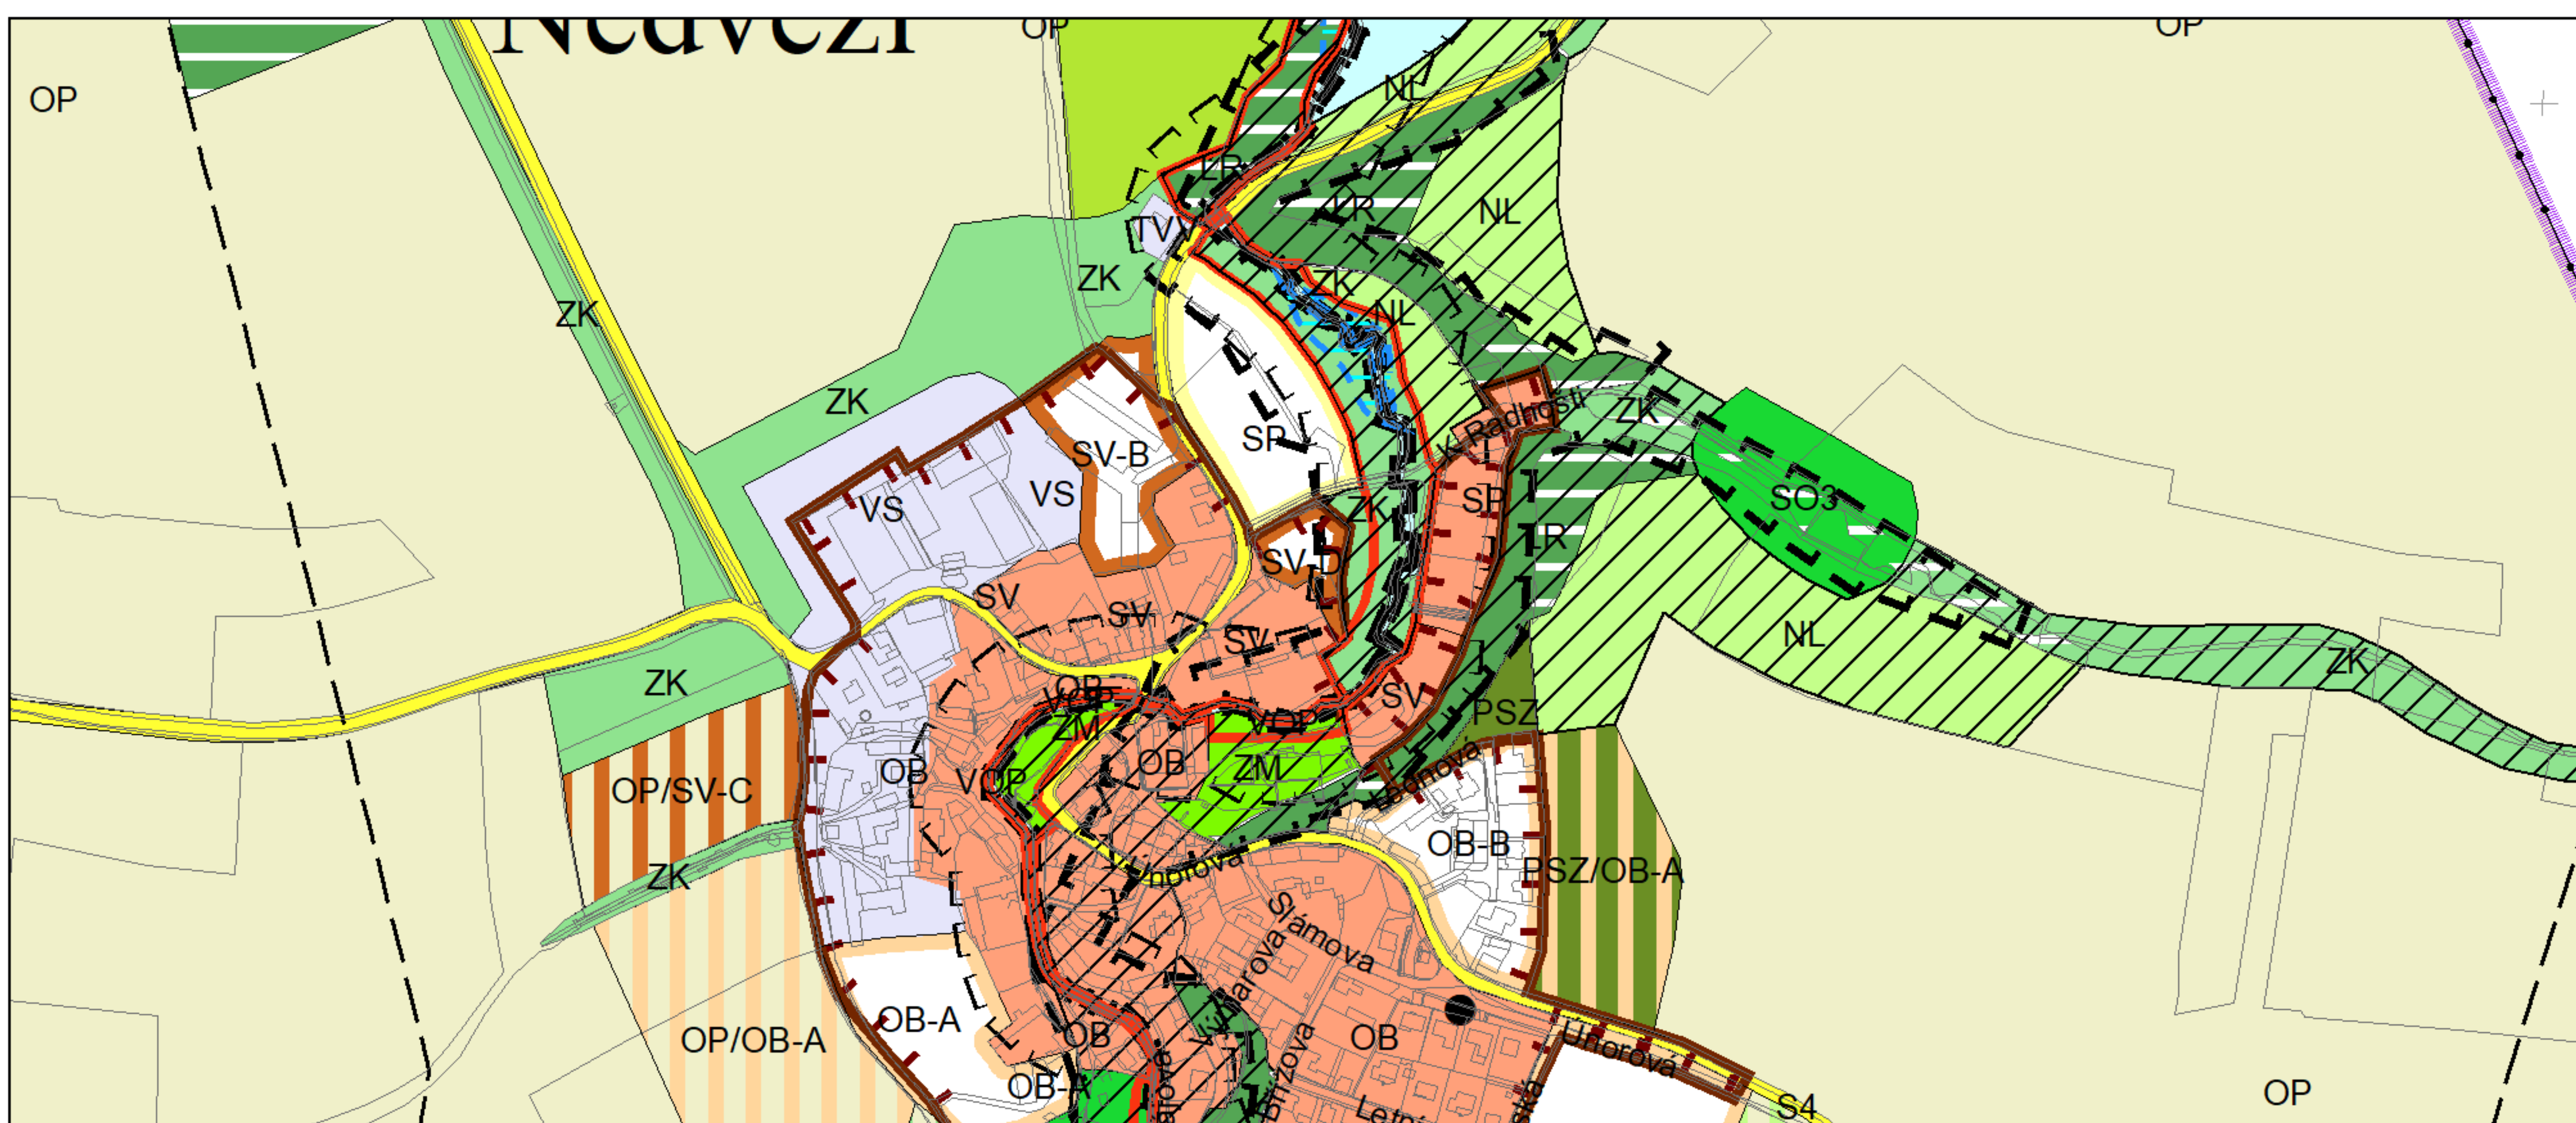

Výkres č. 31 – Podrobné členění ploch zeleně, platný stav k 1. 1. 2018

M 1 : 10 000

Promítnutí změny do výkresu č. 31 - Podrobné členění ploch zeleně

M 1 : 10 000