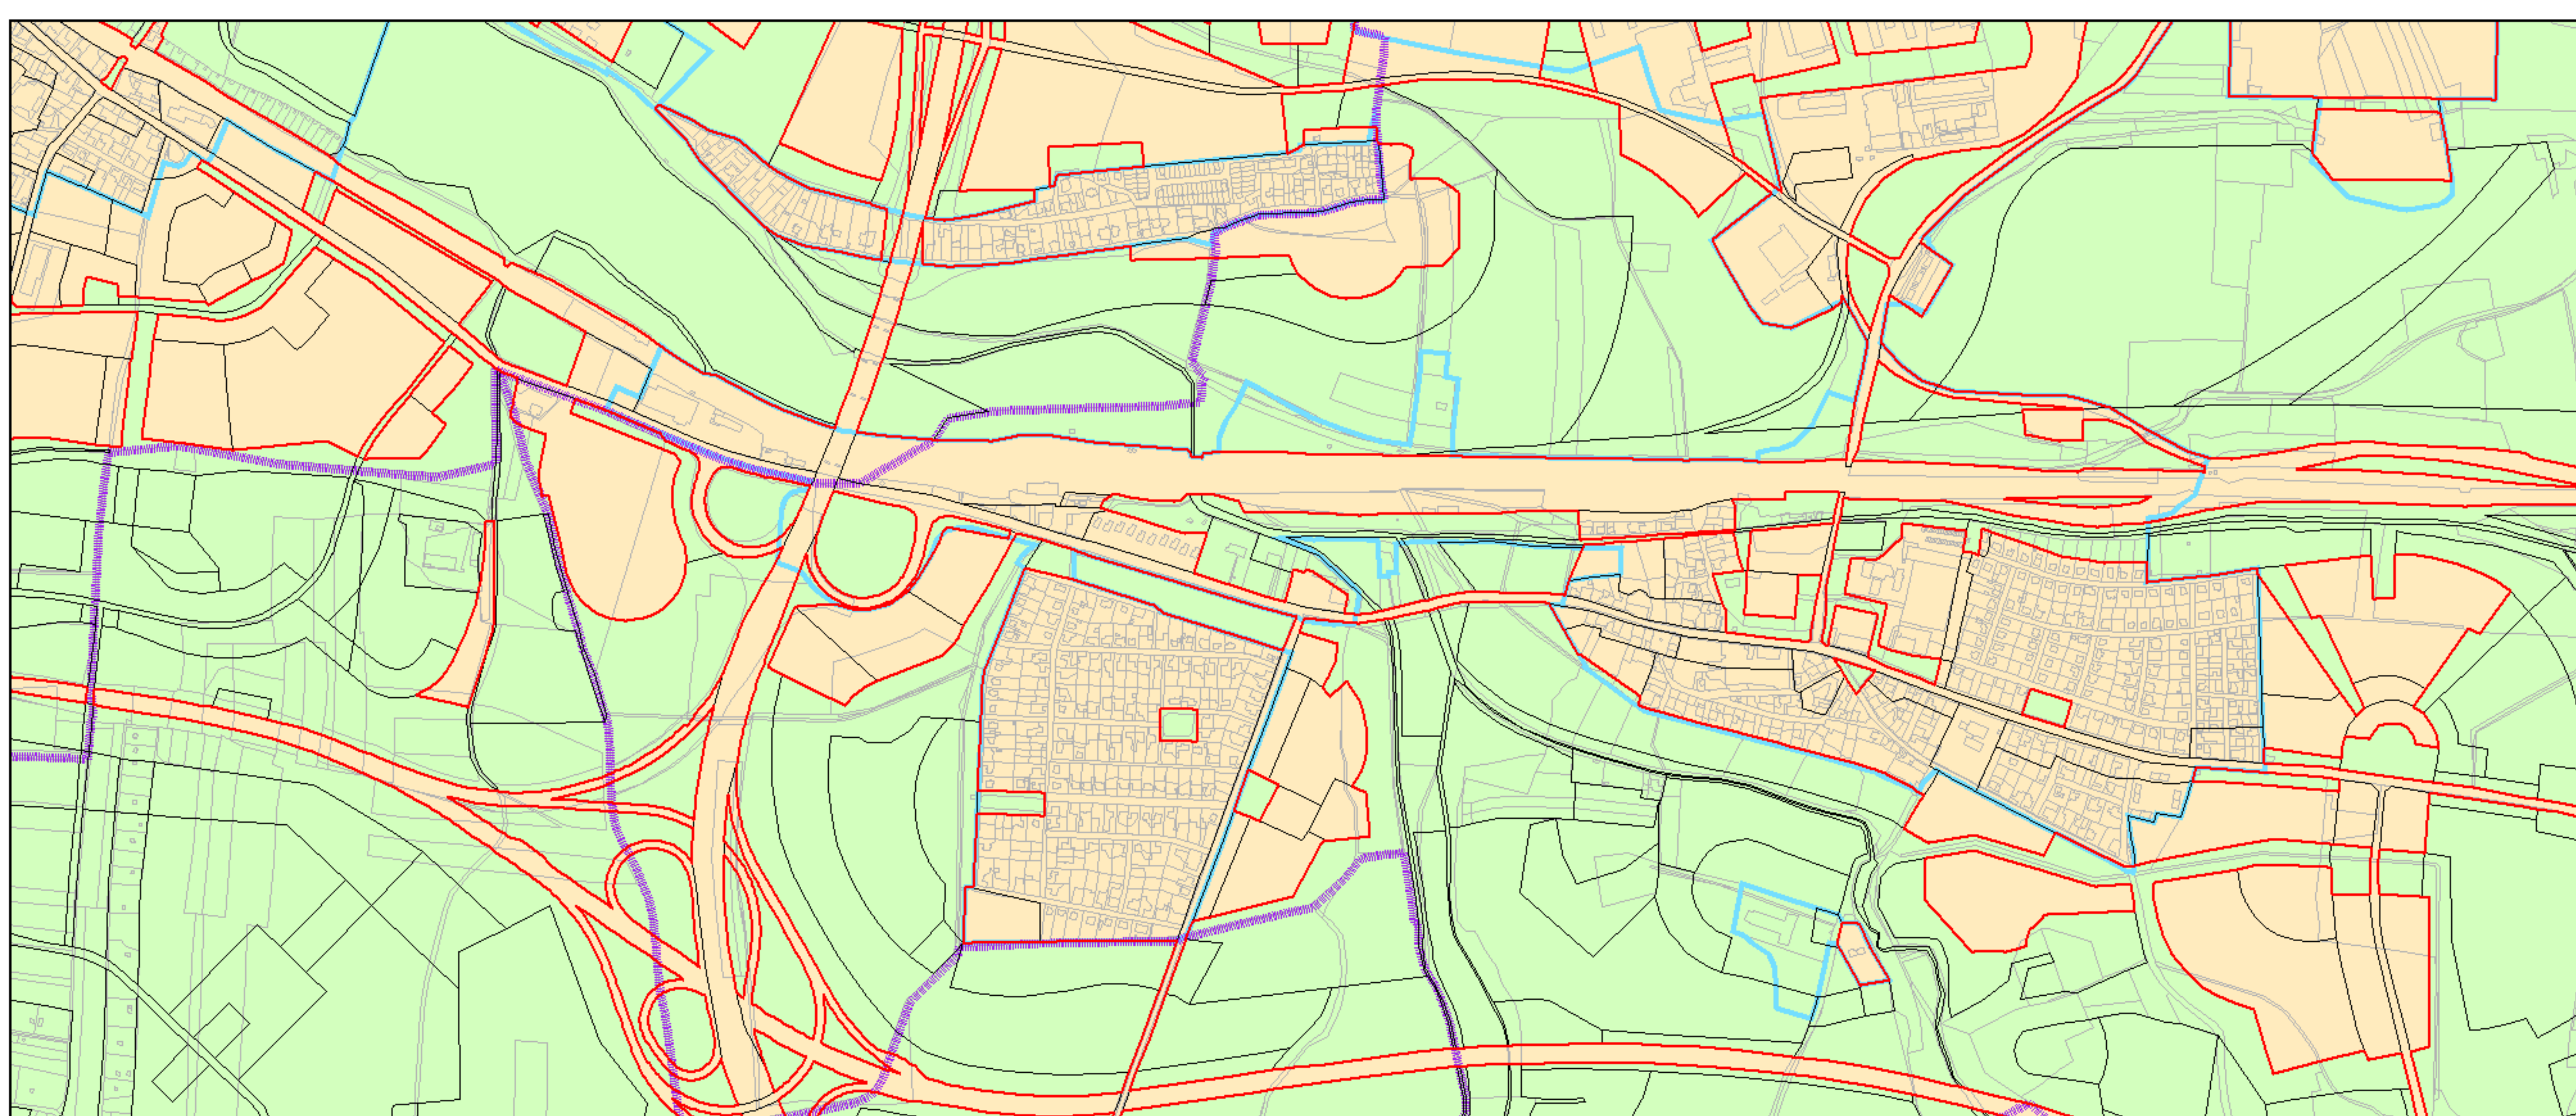

Výkres č. 37 – Vymezení zastavitelného území, platný stav k 1. 1. 2018

M 1 : 25 000

Promítnutí změny do výkresu č. 37 – Vymezení zastavitelného území

M 1 : 25 000