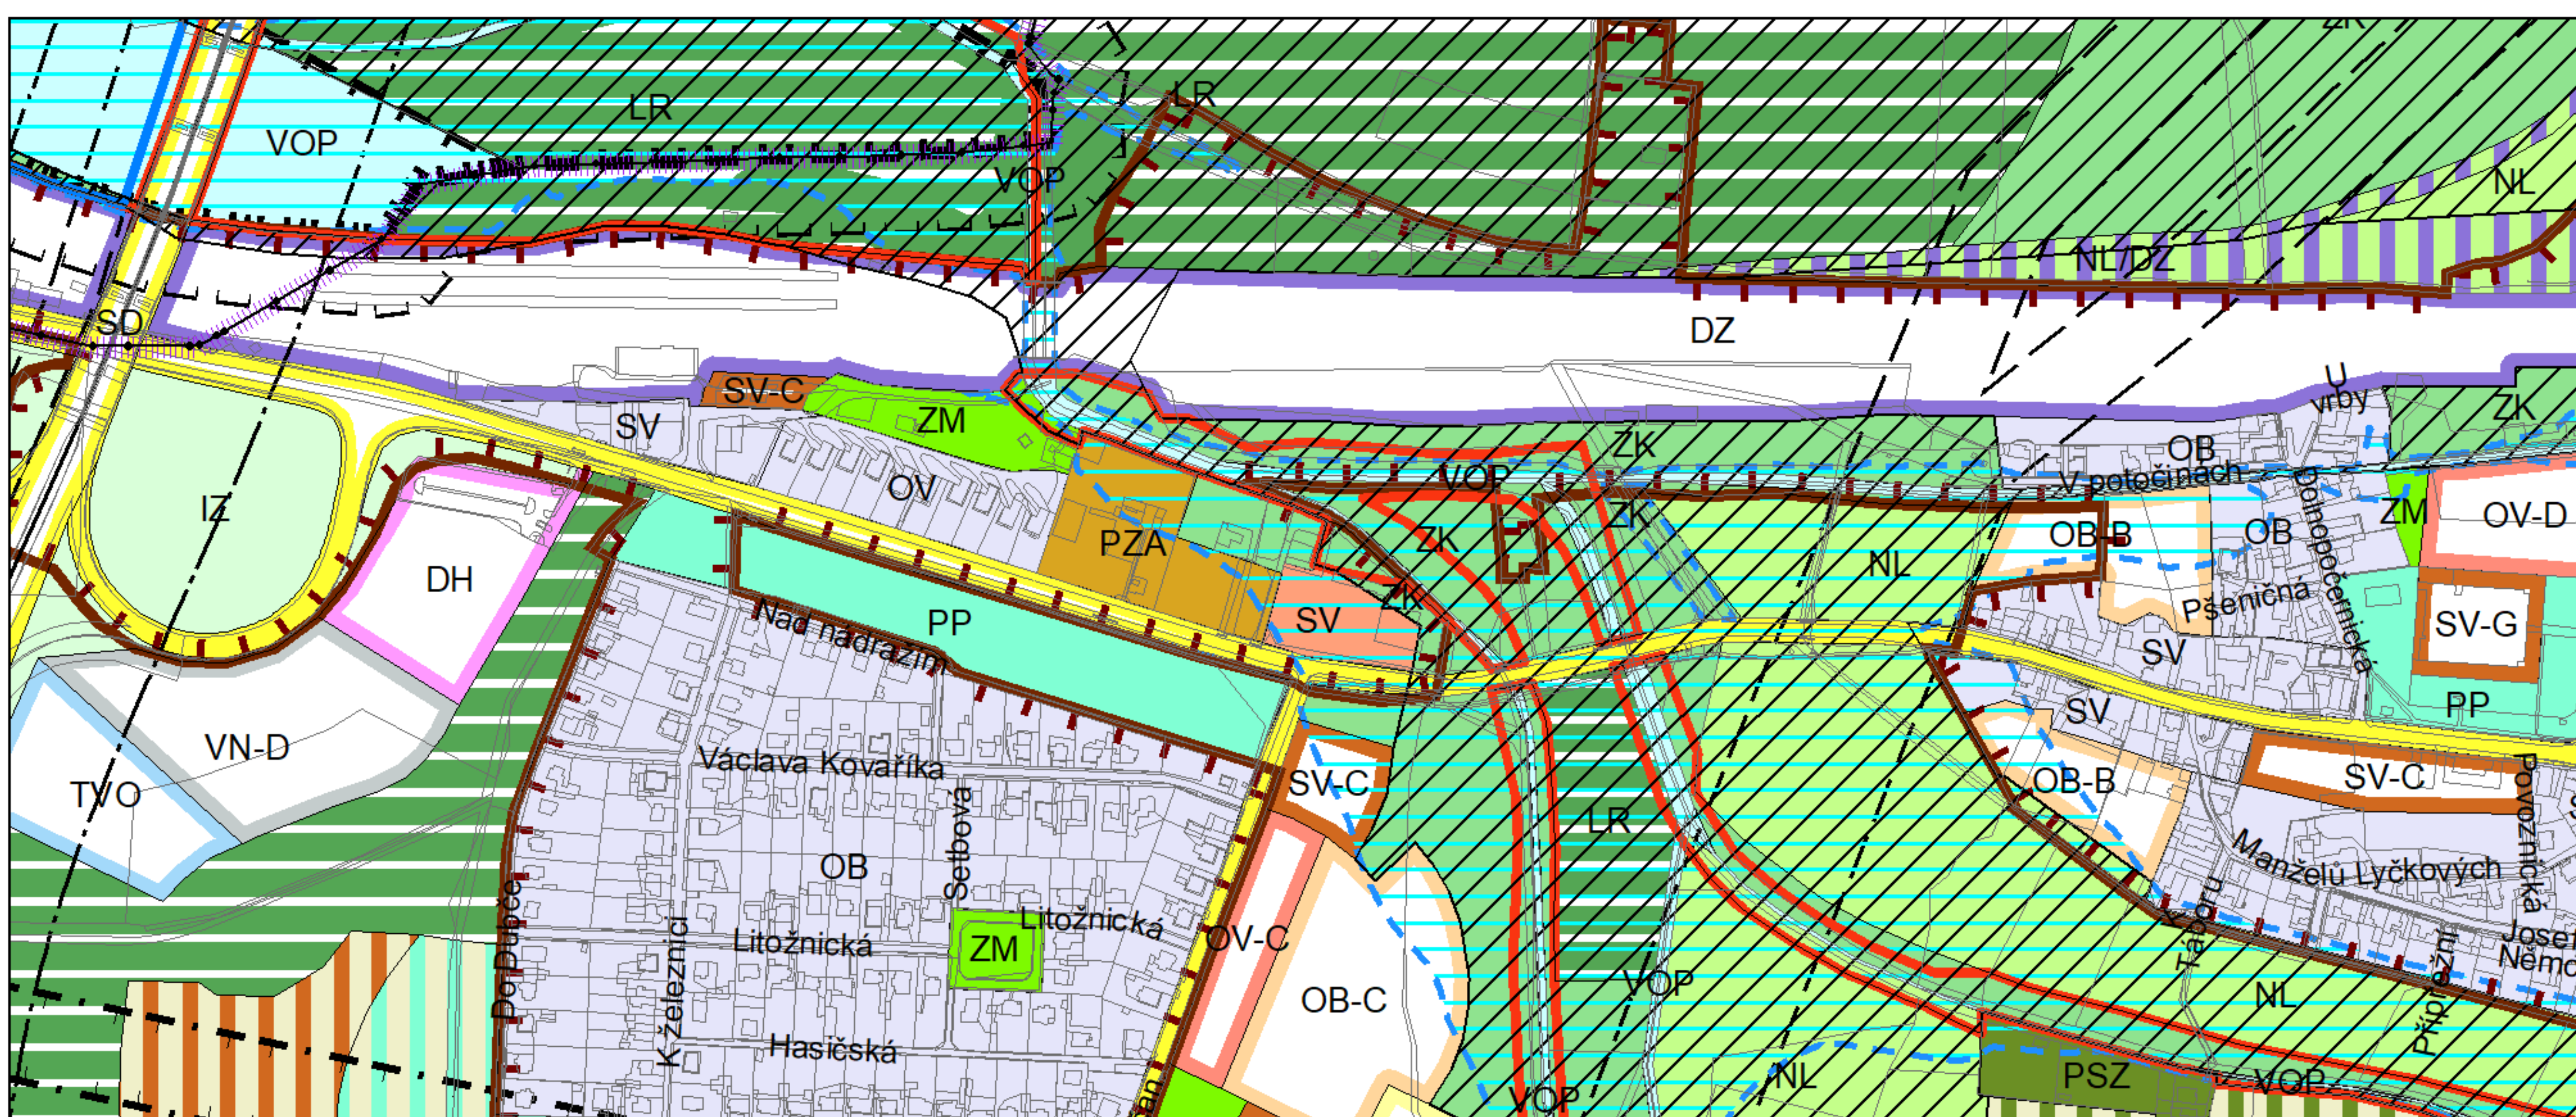

Výkres č. 31 – Podrobné členění ploch zeleně, platný stav k 1. 1. 2018

M 1 : 10 000

Promítnutí změny do výkresu č. 31 - Podrobné členění ploch zeleně

M 1 : 10 000