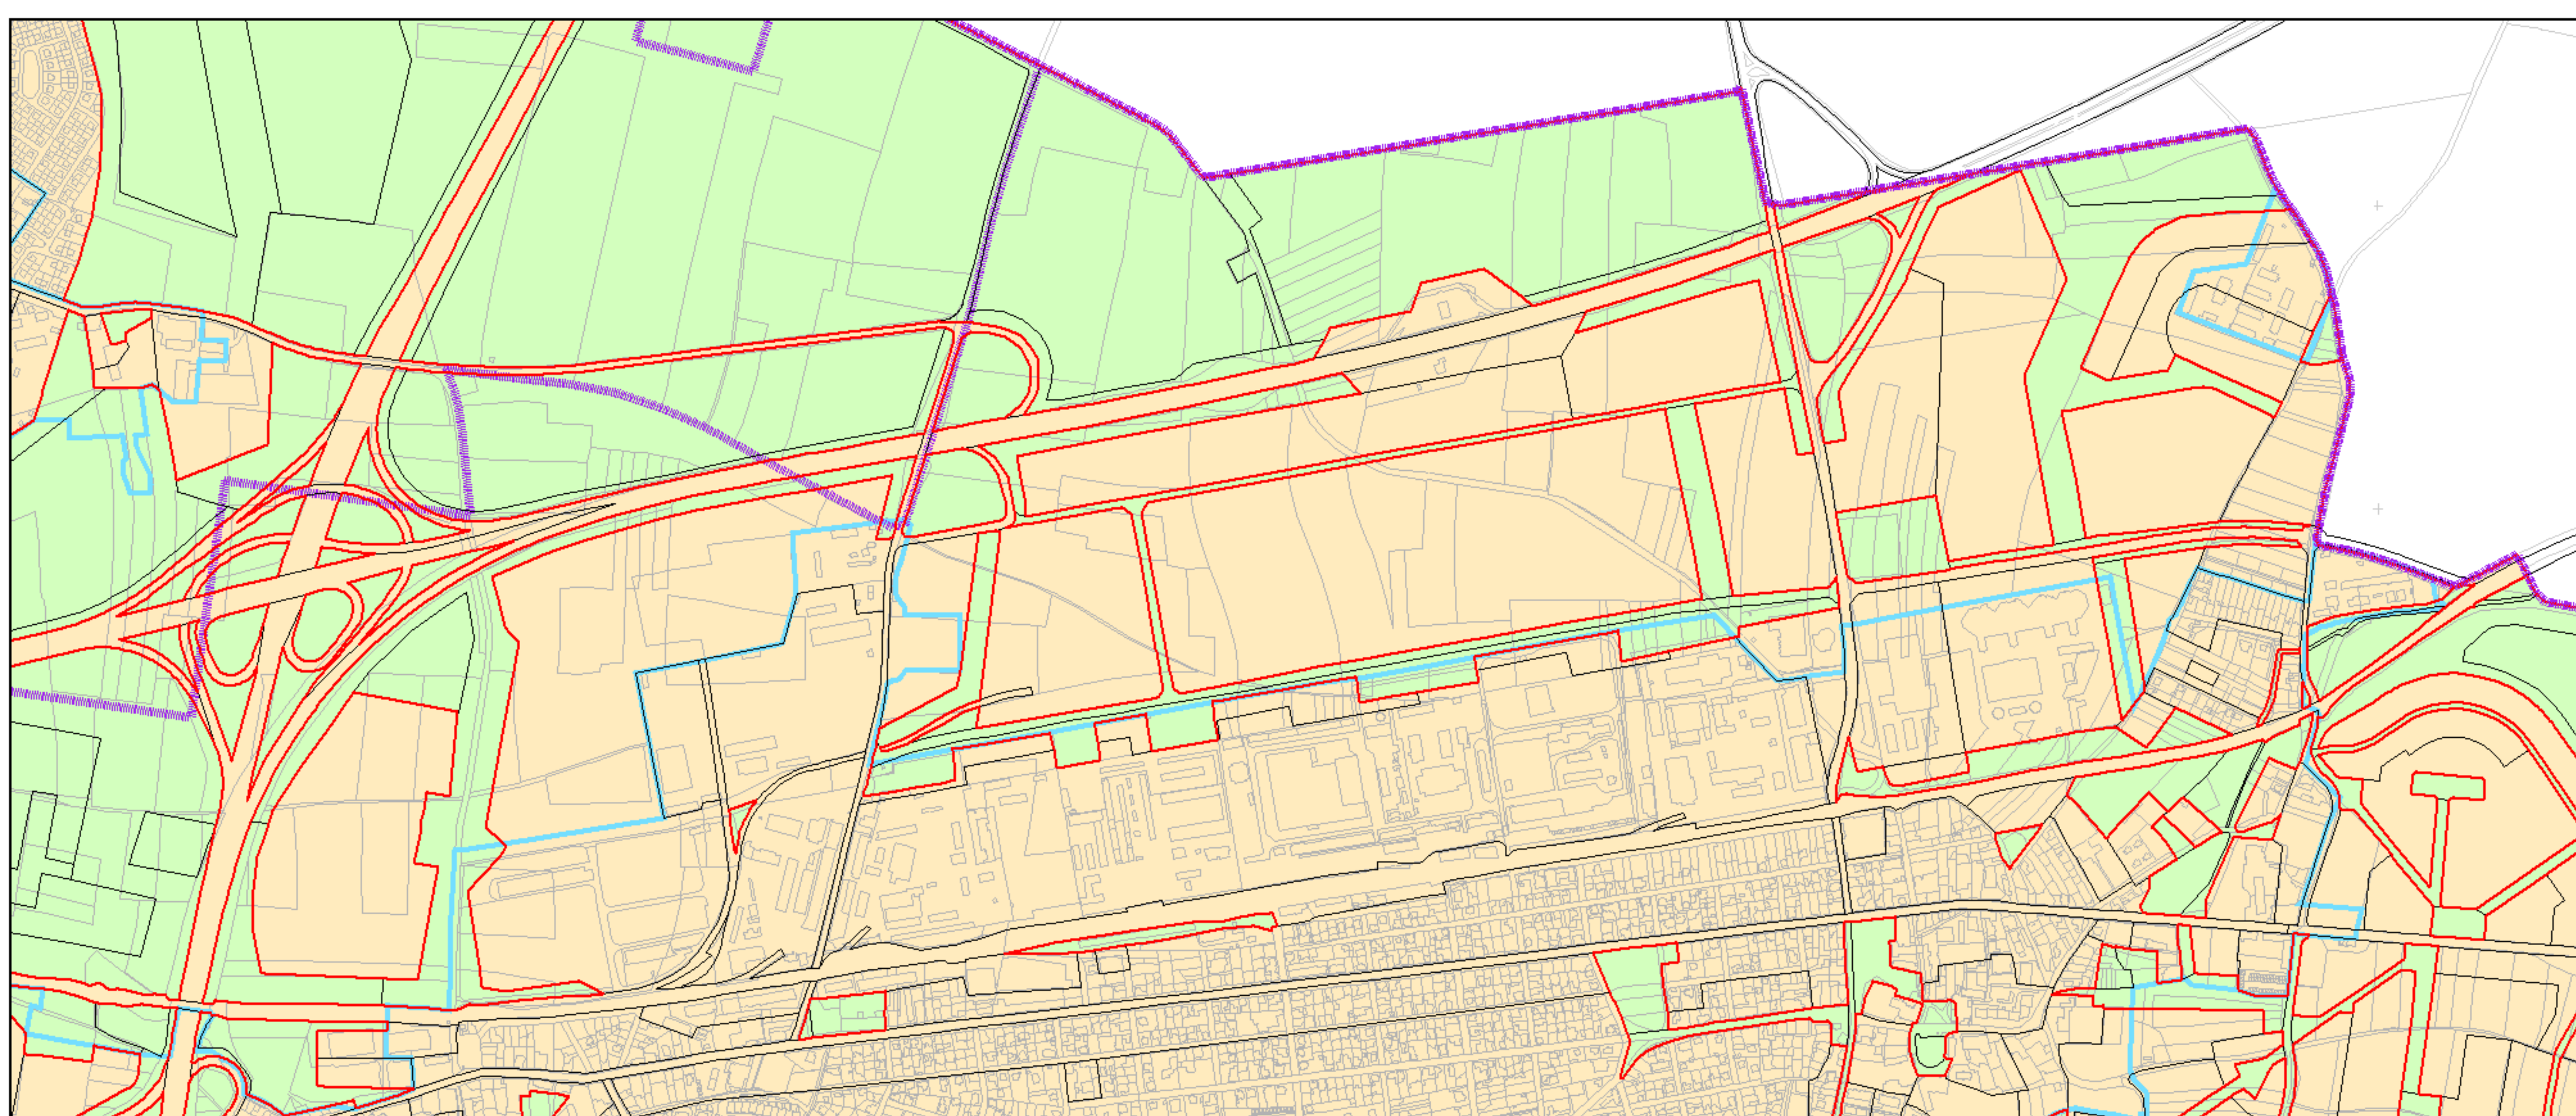

Výkres č. 37 – Vymezení zastavitelného území, platný stav k 1. 1. 2018

M 1 : 25 000

Promítnutí změny do výkresu č. 37 – Vymezení zastavitelného území

M 1 : 25 000