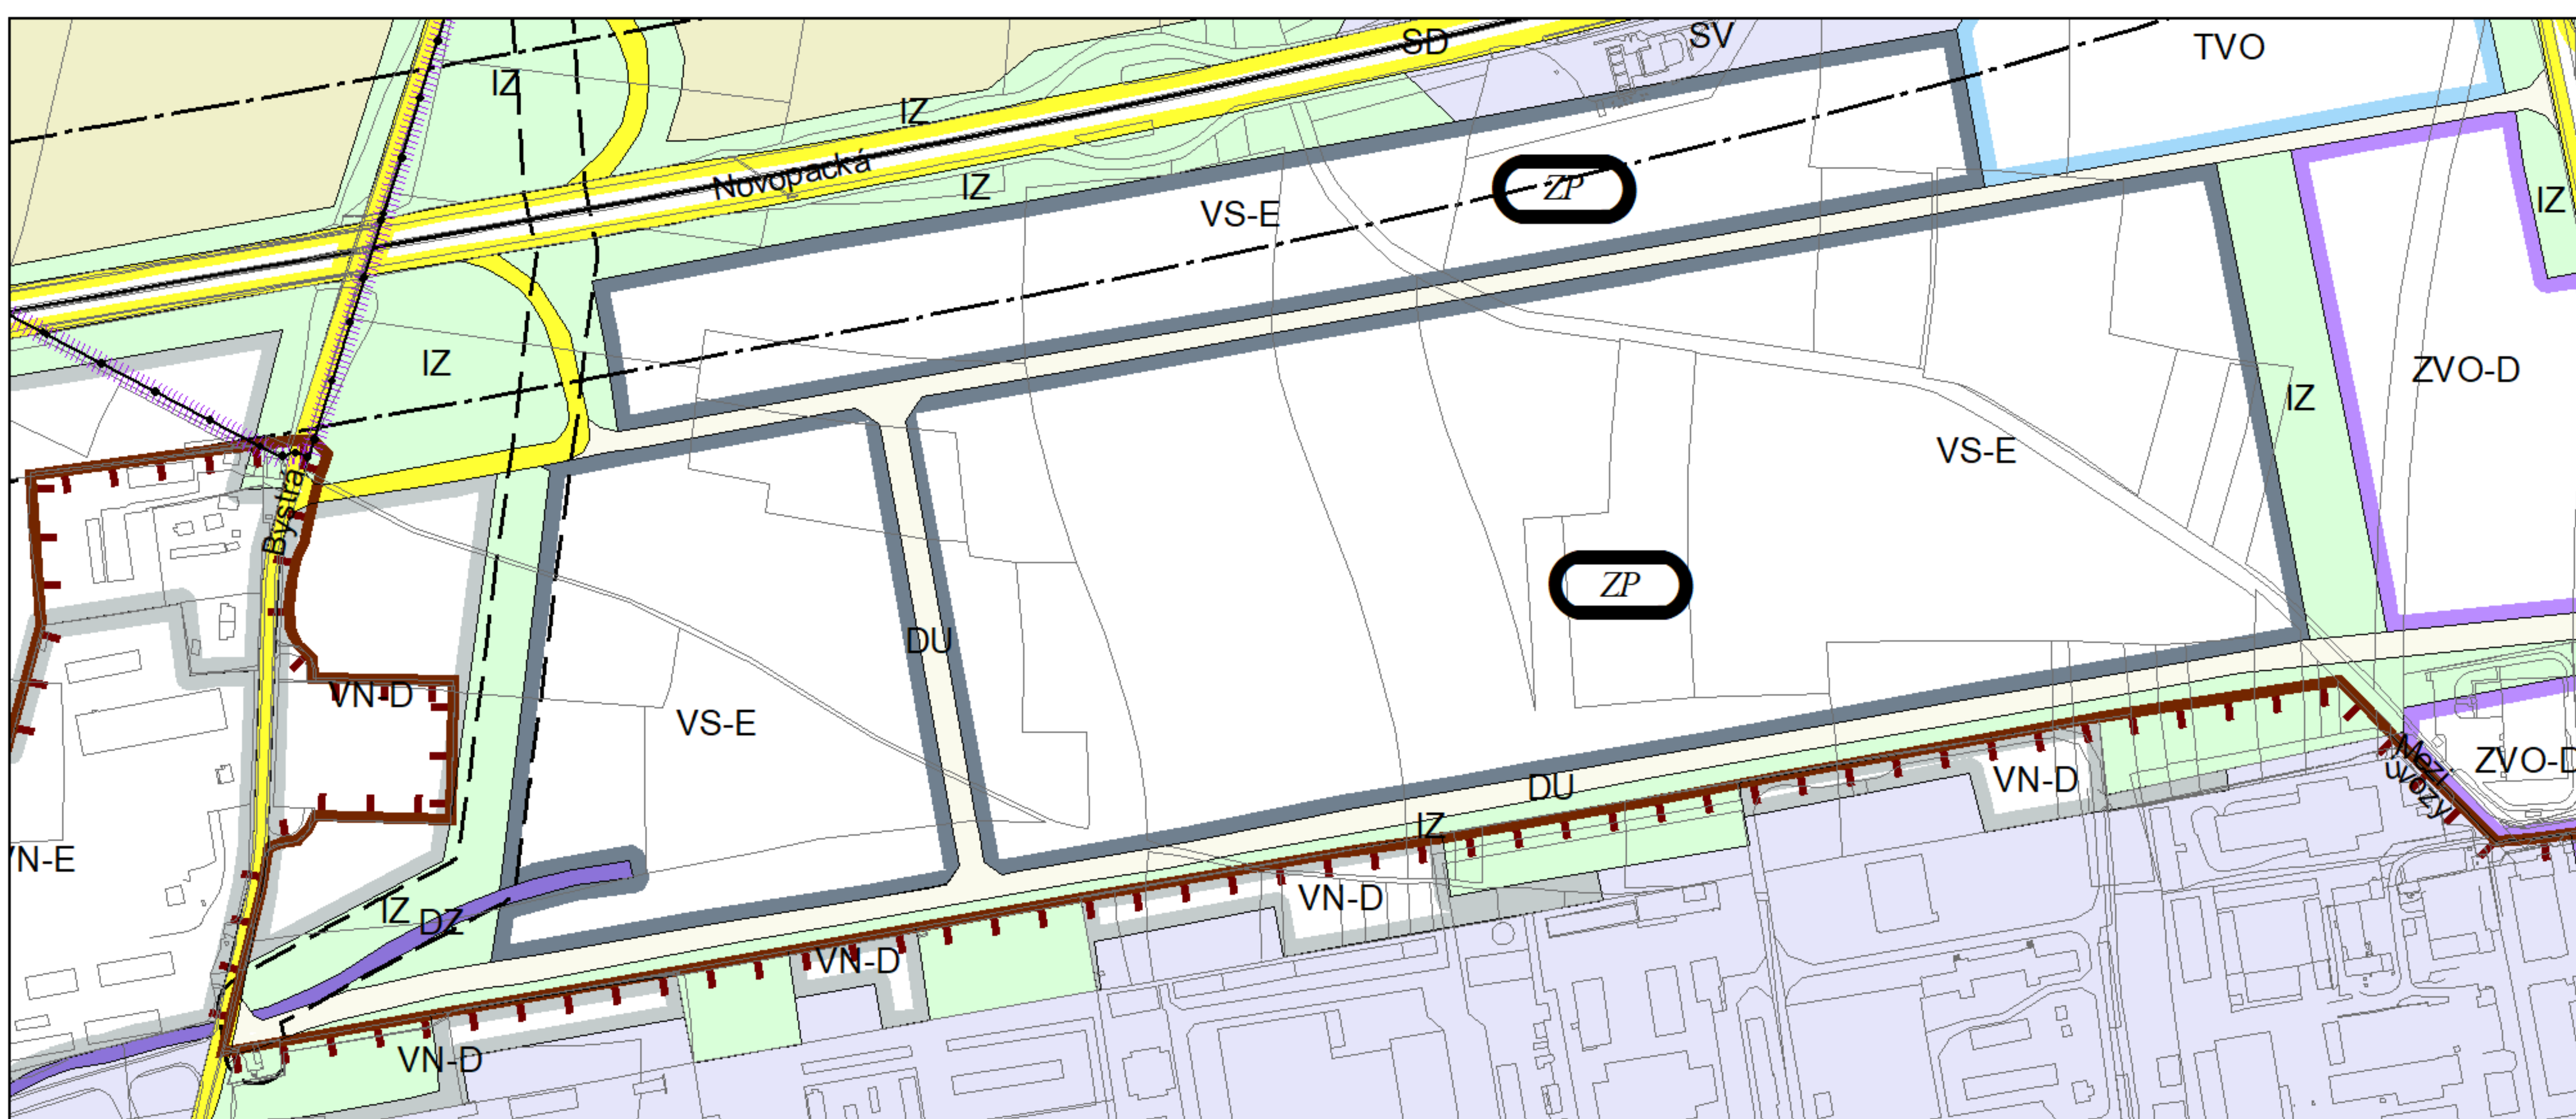

Výkres č. 31 – Podrobné členění ploch zeleně, platný stav k 1. 1. 2018

M 1 : 10 000

Promítnutí změny do výkresu č. 31 - Podrobné členění ploch zeleně

M 1 : 10 000