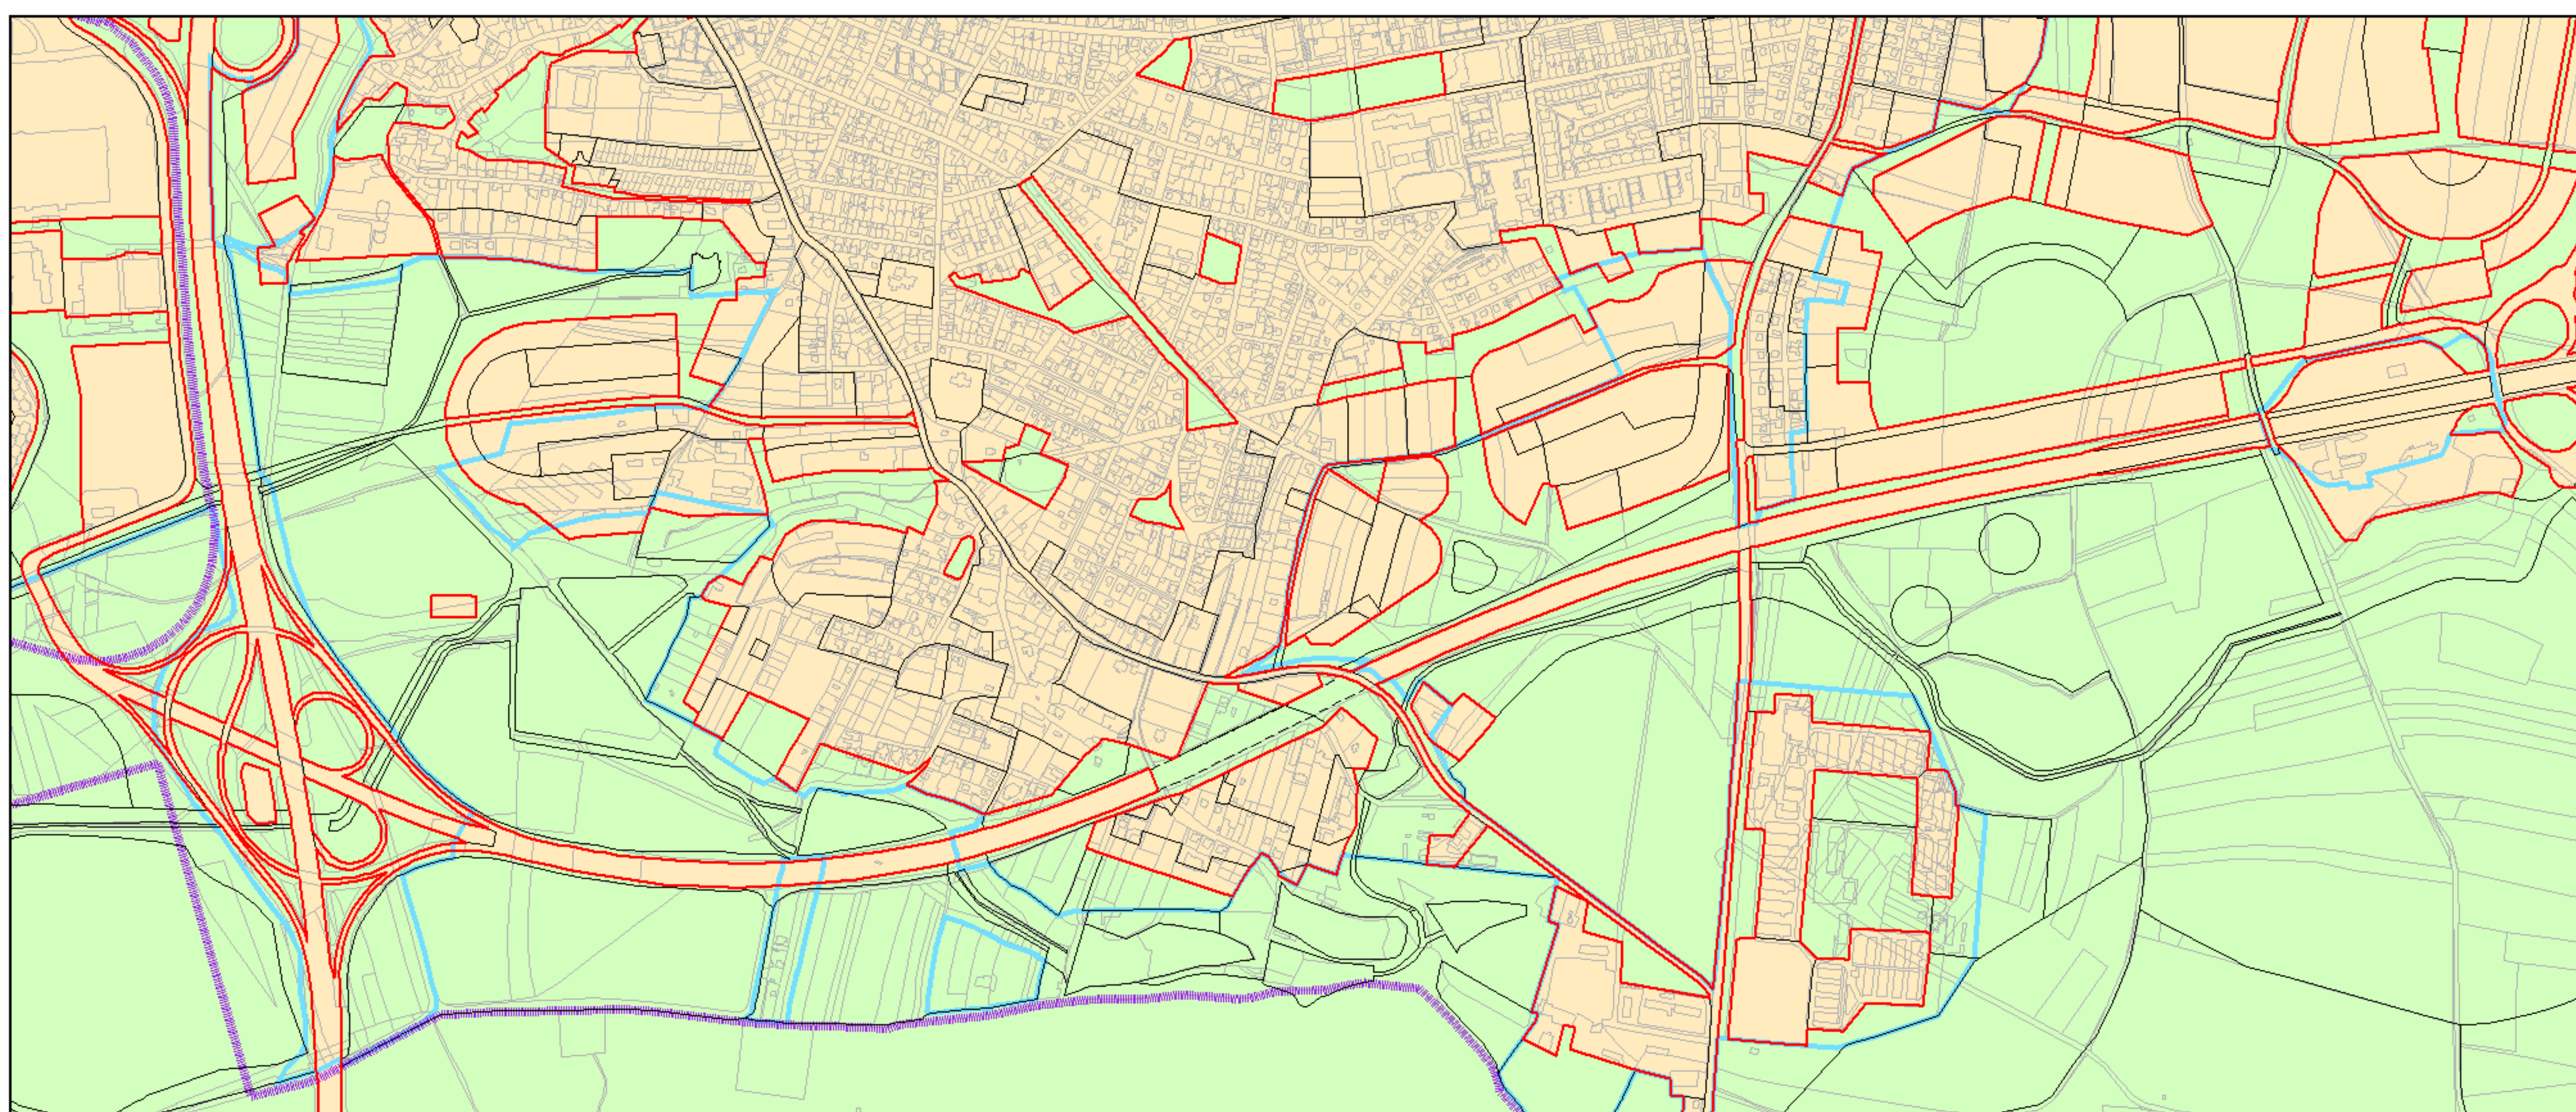

Výkres č. 37 – Vymezení zastavitelného území, platný stav k 1. 1. 2018

M 1 : 25 000

Promítnutí změny do výkresu č. 37 – Vymezení zastavitelného území

M 1 : 25 000