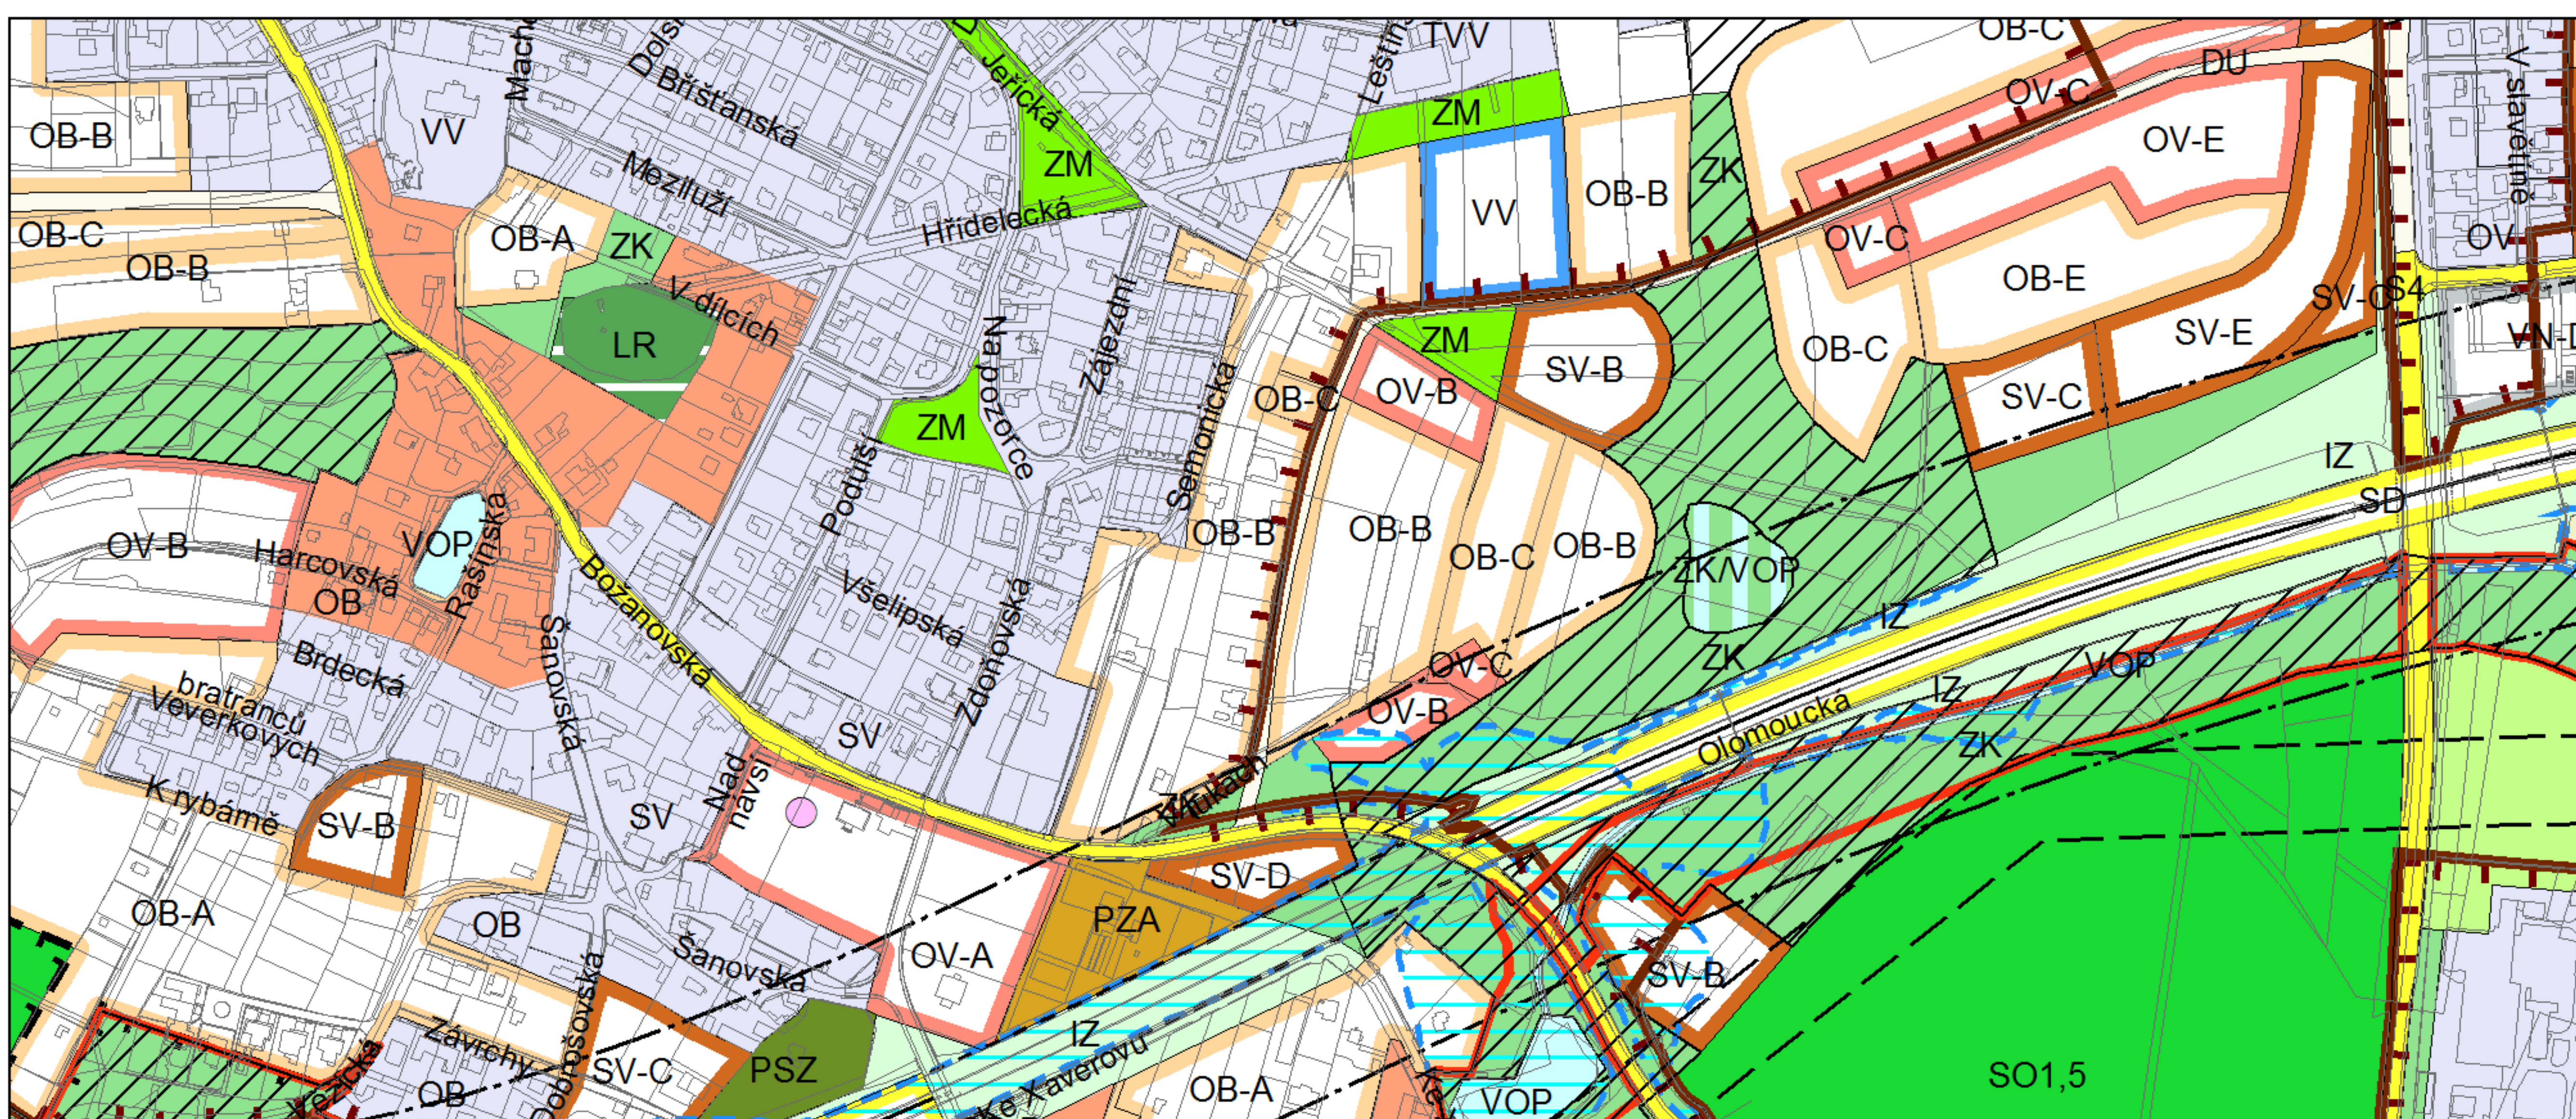

Výkres č. 31 – Podrobné členění ploch zeleně, platný stav k 1. 1. 2018

M 1 : 10 000

Promítnutí změny do výkresu č. 31 - Podrobné členění ploch zeleně

M 1 : 10 000