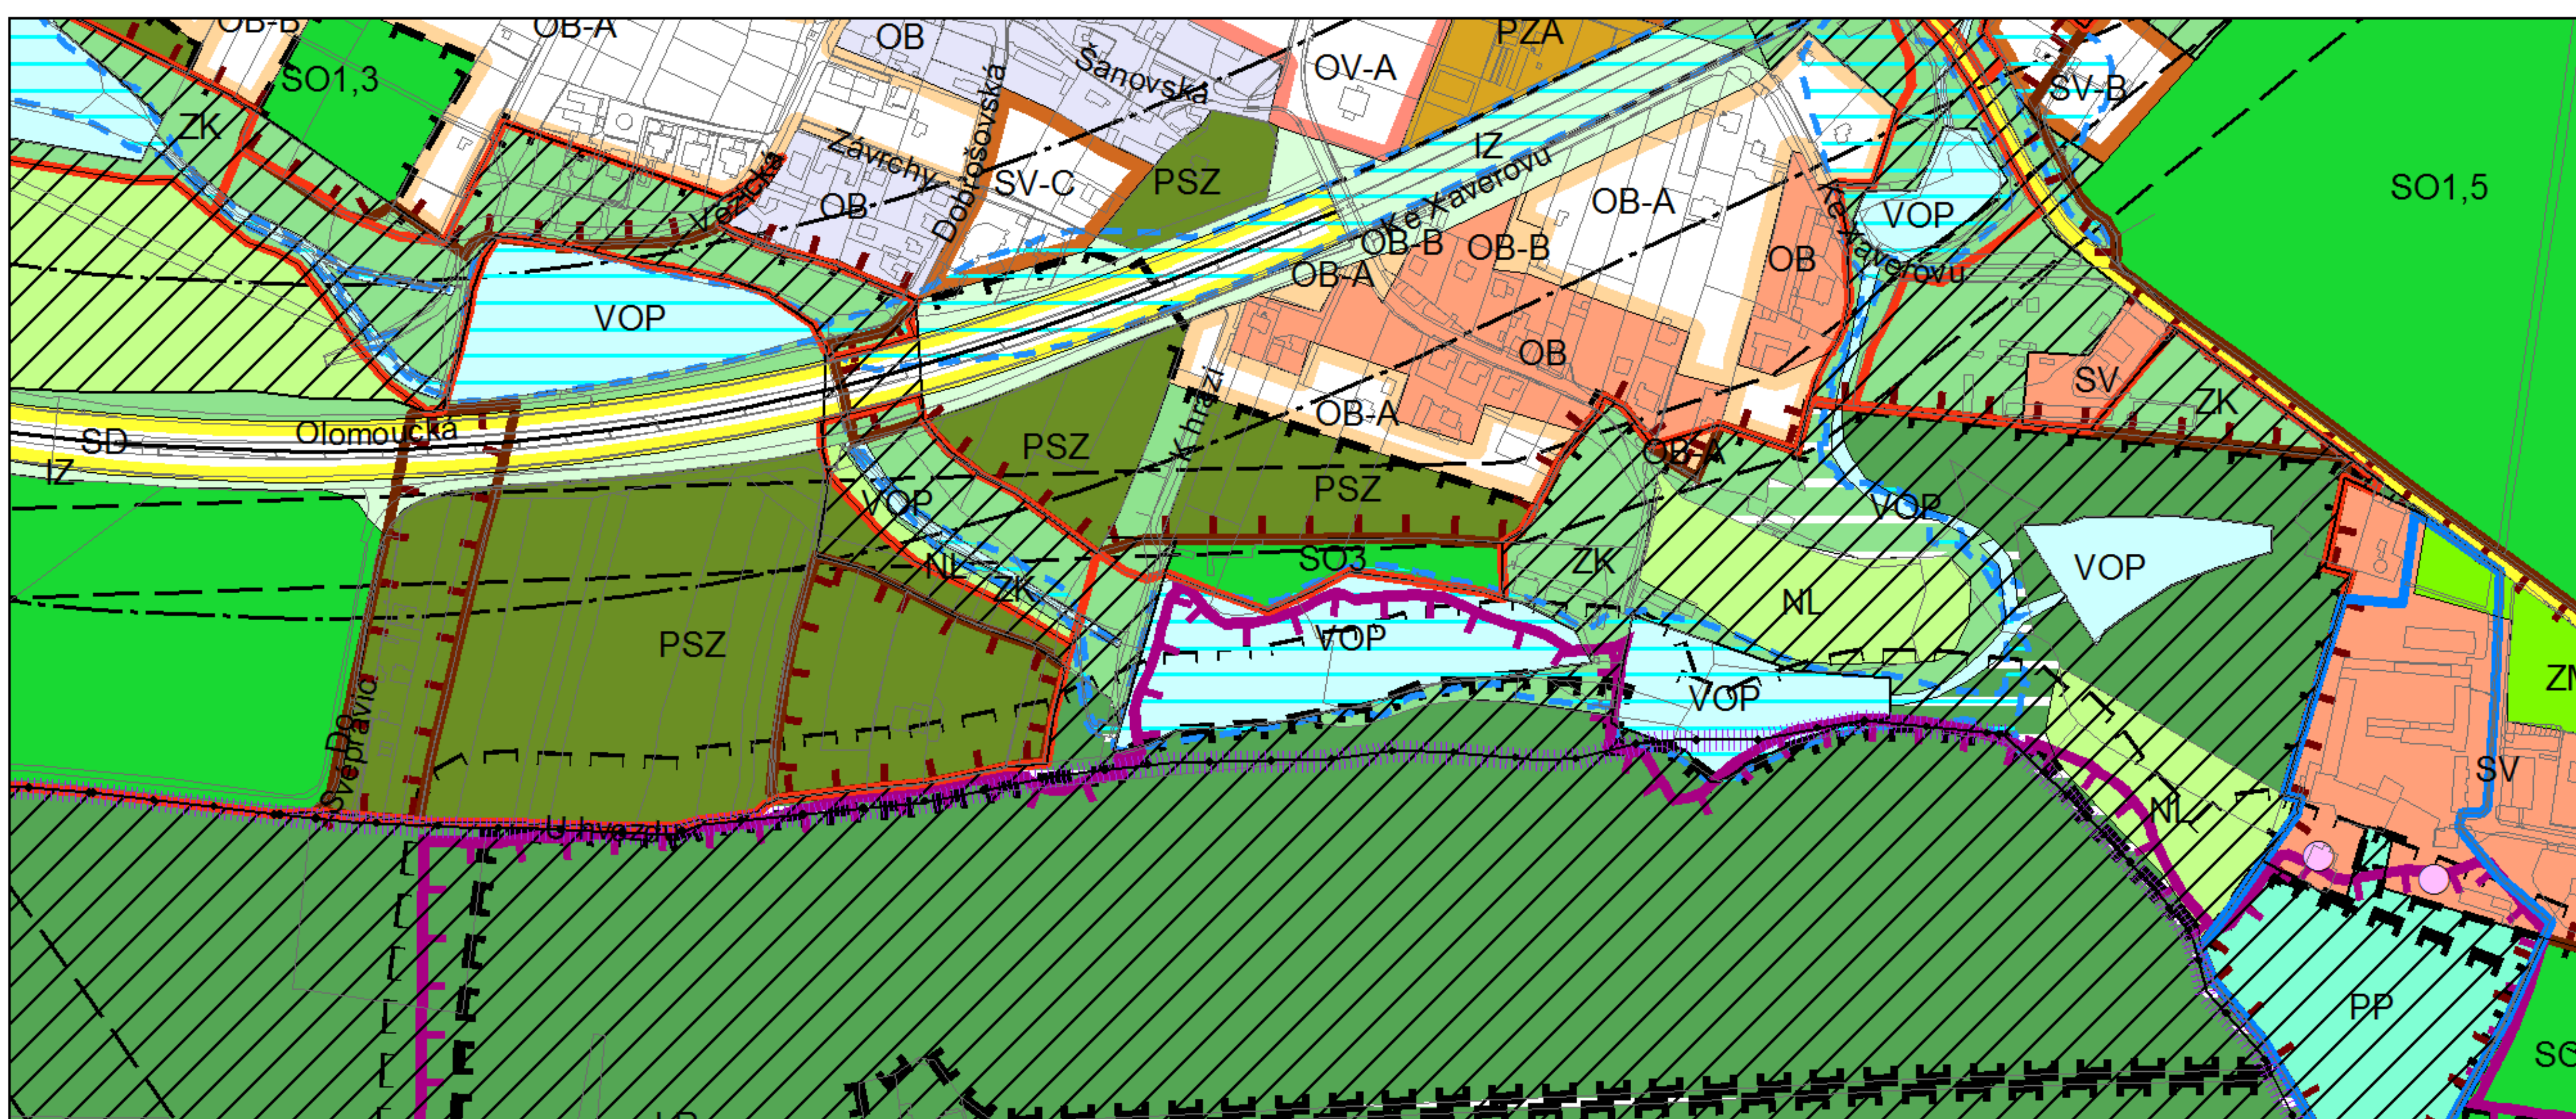

Výkres č. 31 – Podrobné členění ploch zeleně, platný stav k 1. 1. 2018

M 1 : 10 000

Promítnutí změny do výkresu č. 31 - Podrobné členění ploch zeleně

M 1 : 10 000