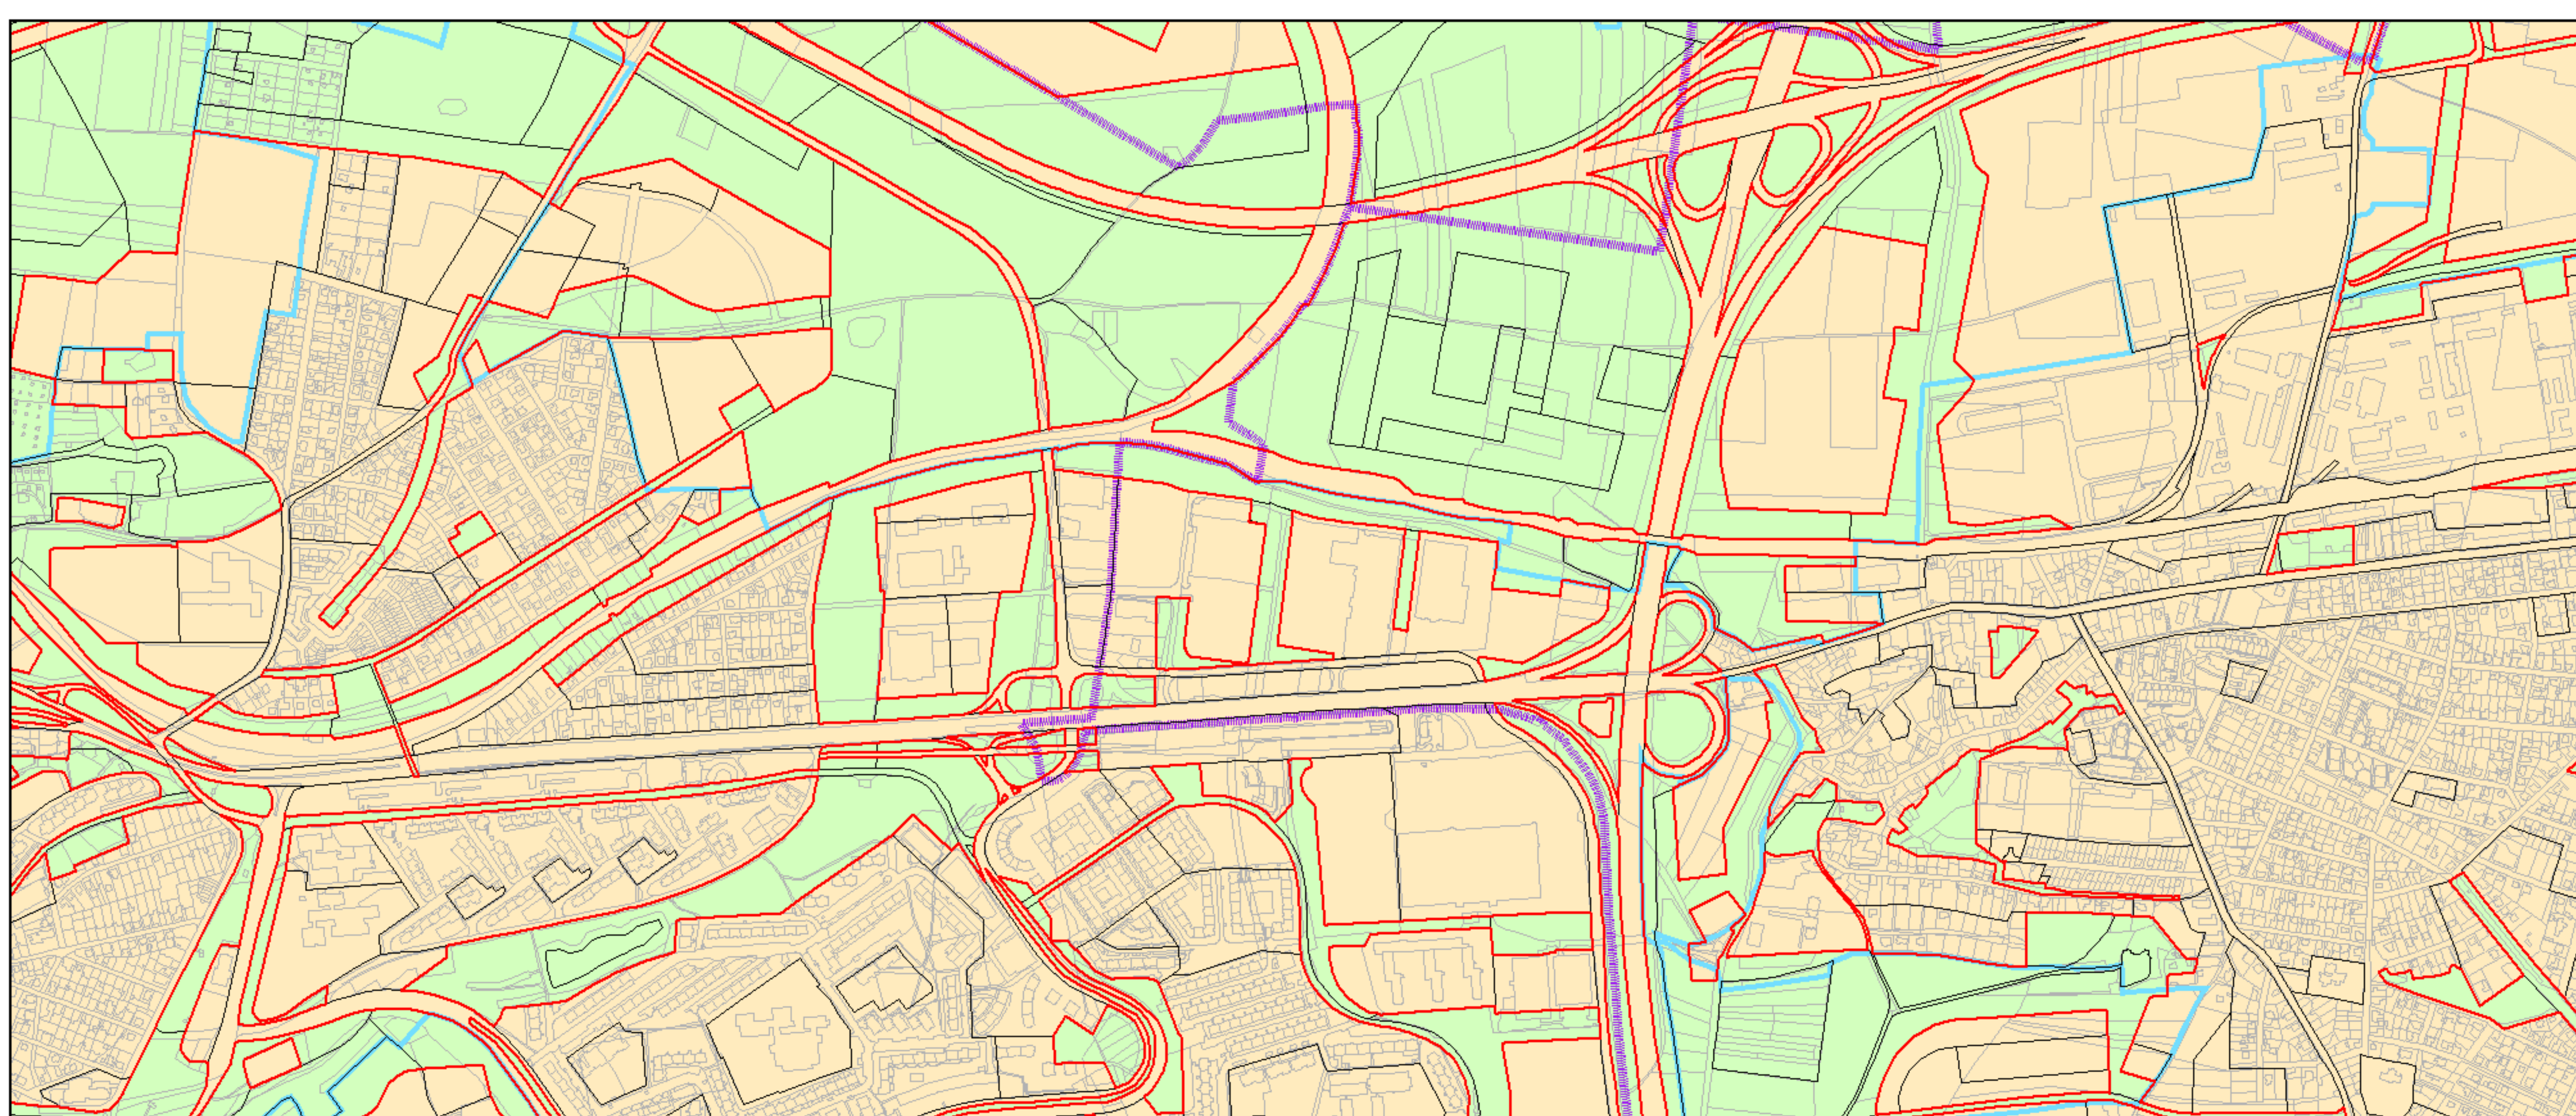

Výkres č. 37 – Vymezení zastavitelného území, platný stav k 1. 1. 2018

M 1 : 25 000

Promítnutí změny do výkresu č. 37 – Vymezení zastavitelného území

M 1 : 25 000