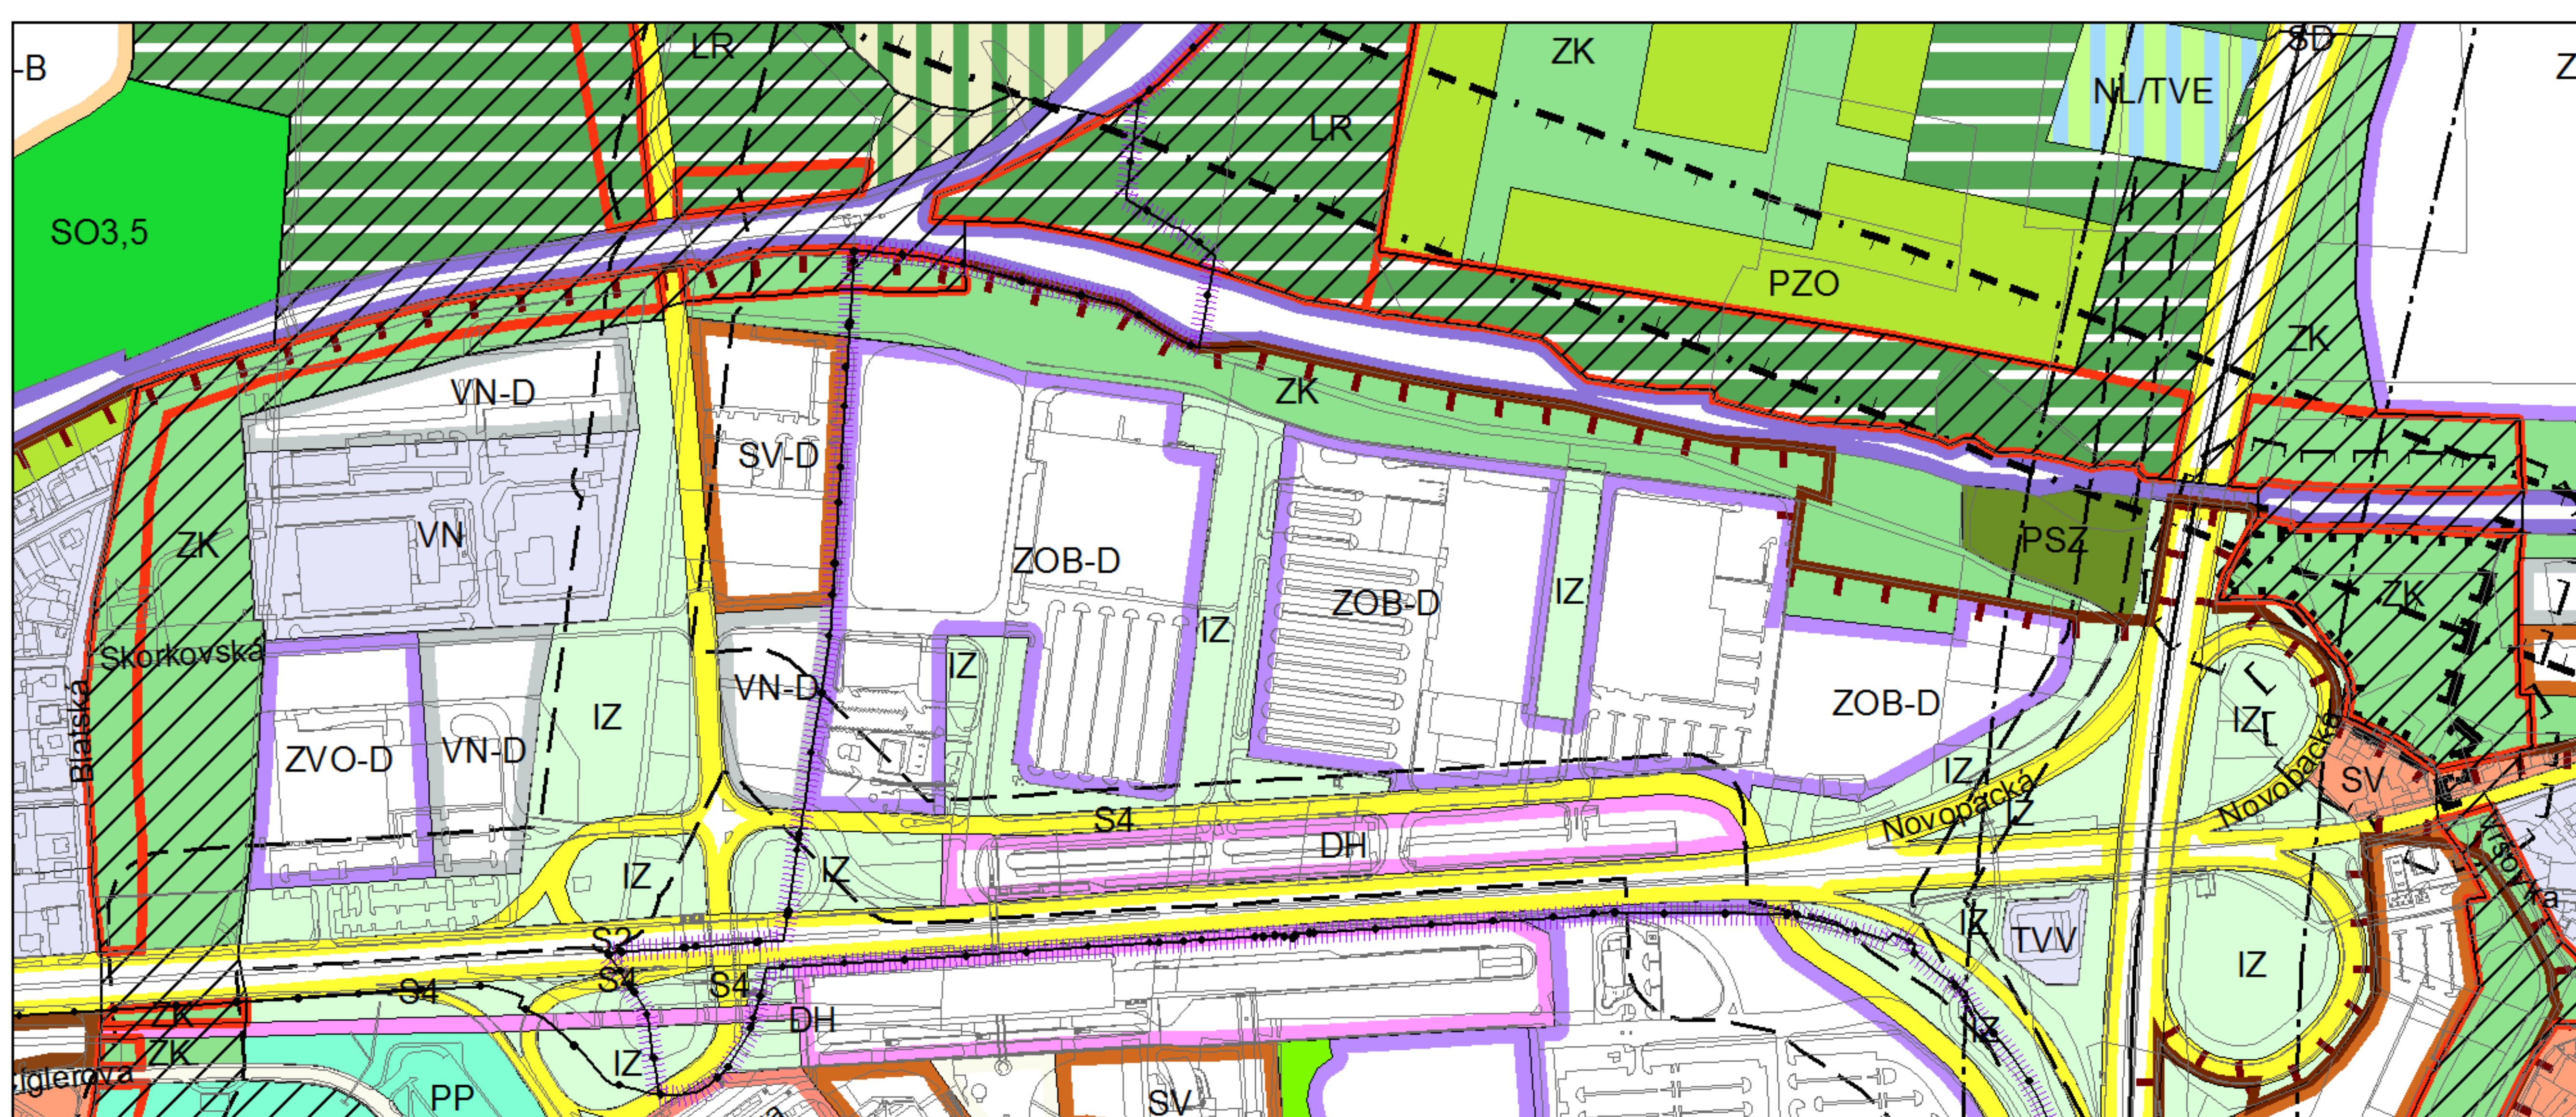

Výkres č. 31 – Podrobné členění ploch zeleně, platný stav k 1. 1. 2018

M 1 : 10 000

Promítnutí změny do výkresu č. 31 - Podrobné členění ploch zeleně

M 1 : 10 000