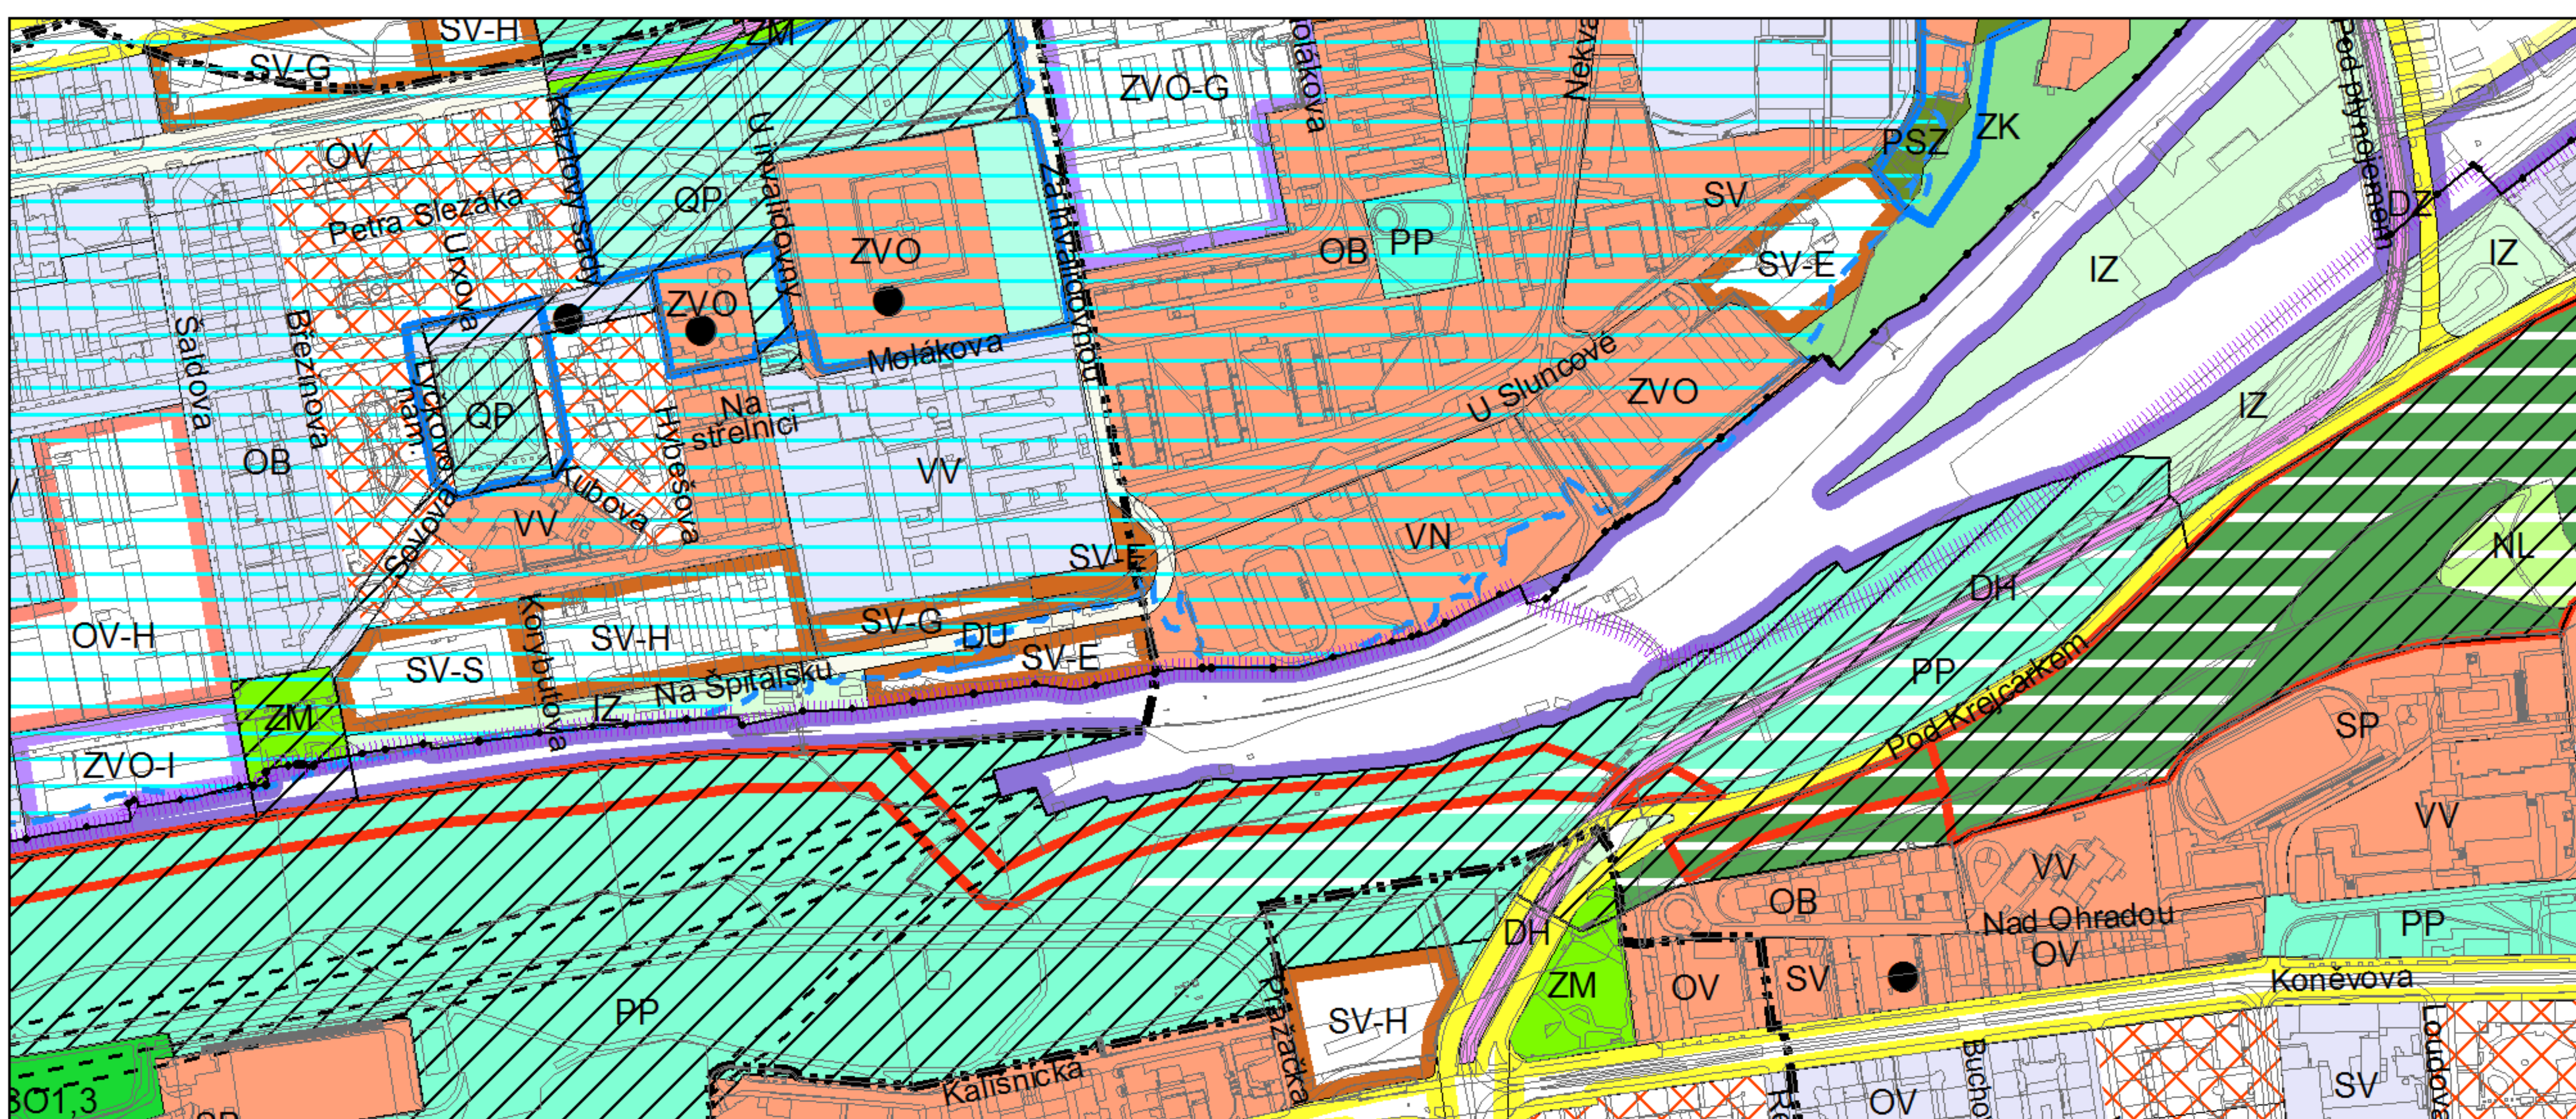

Výkres č. 31 – Podrobné členění ploch zeleně, platný stav k 1. 1. 2018

M 1 : 10 000

Promítnutí změny do výkresu č. 31 - Podrobné členění ploch zeleně

M 1 : 10 000