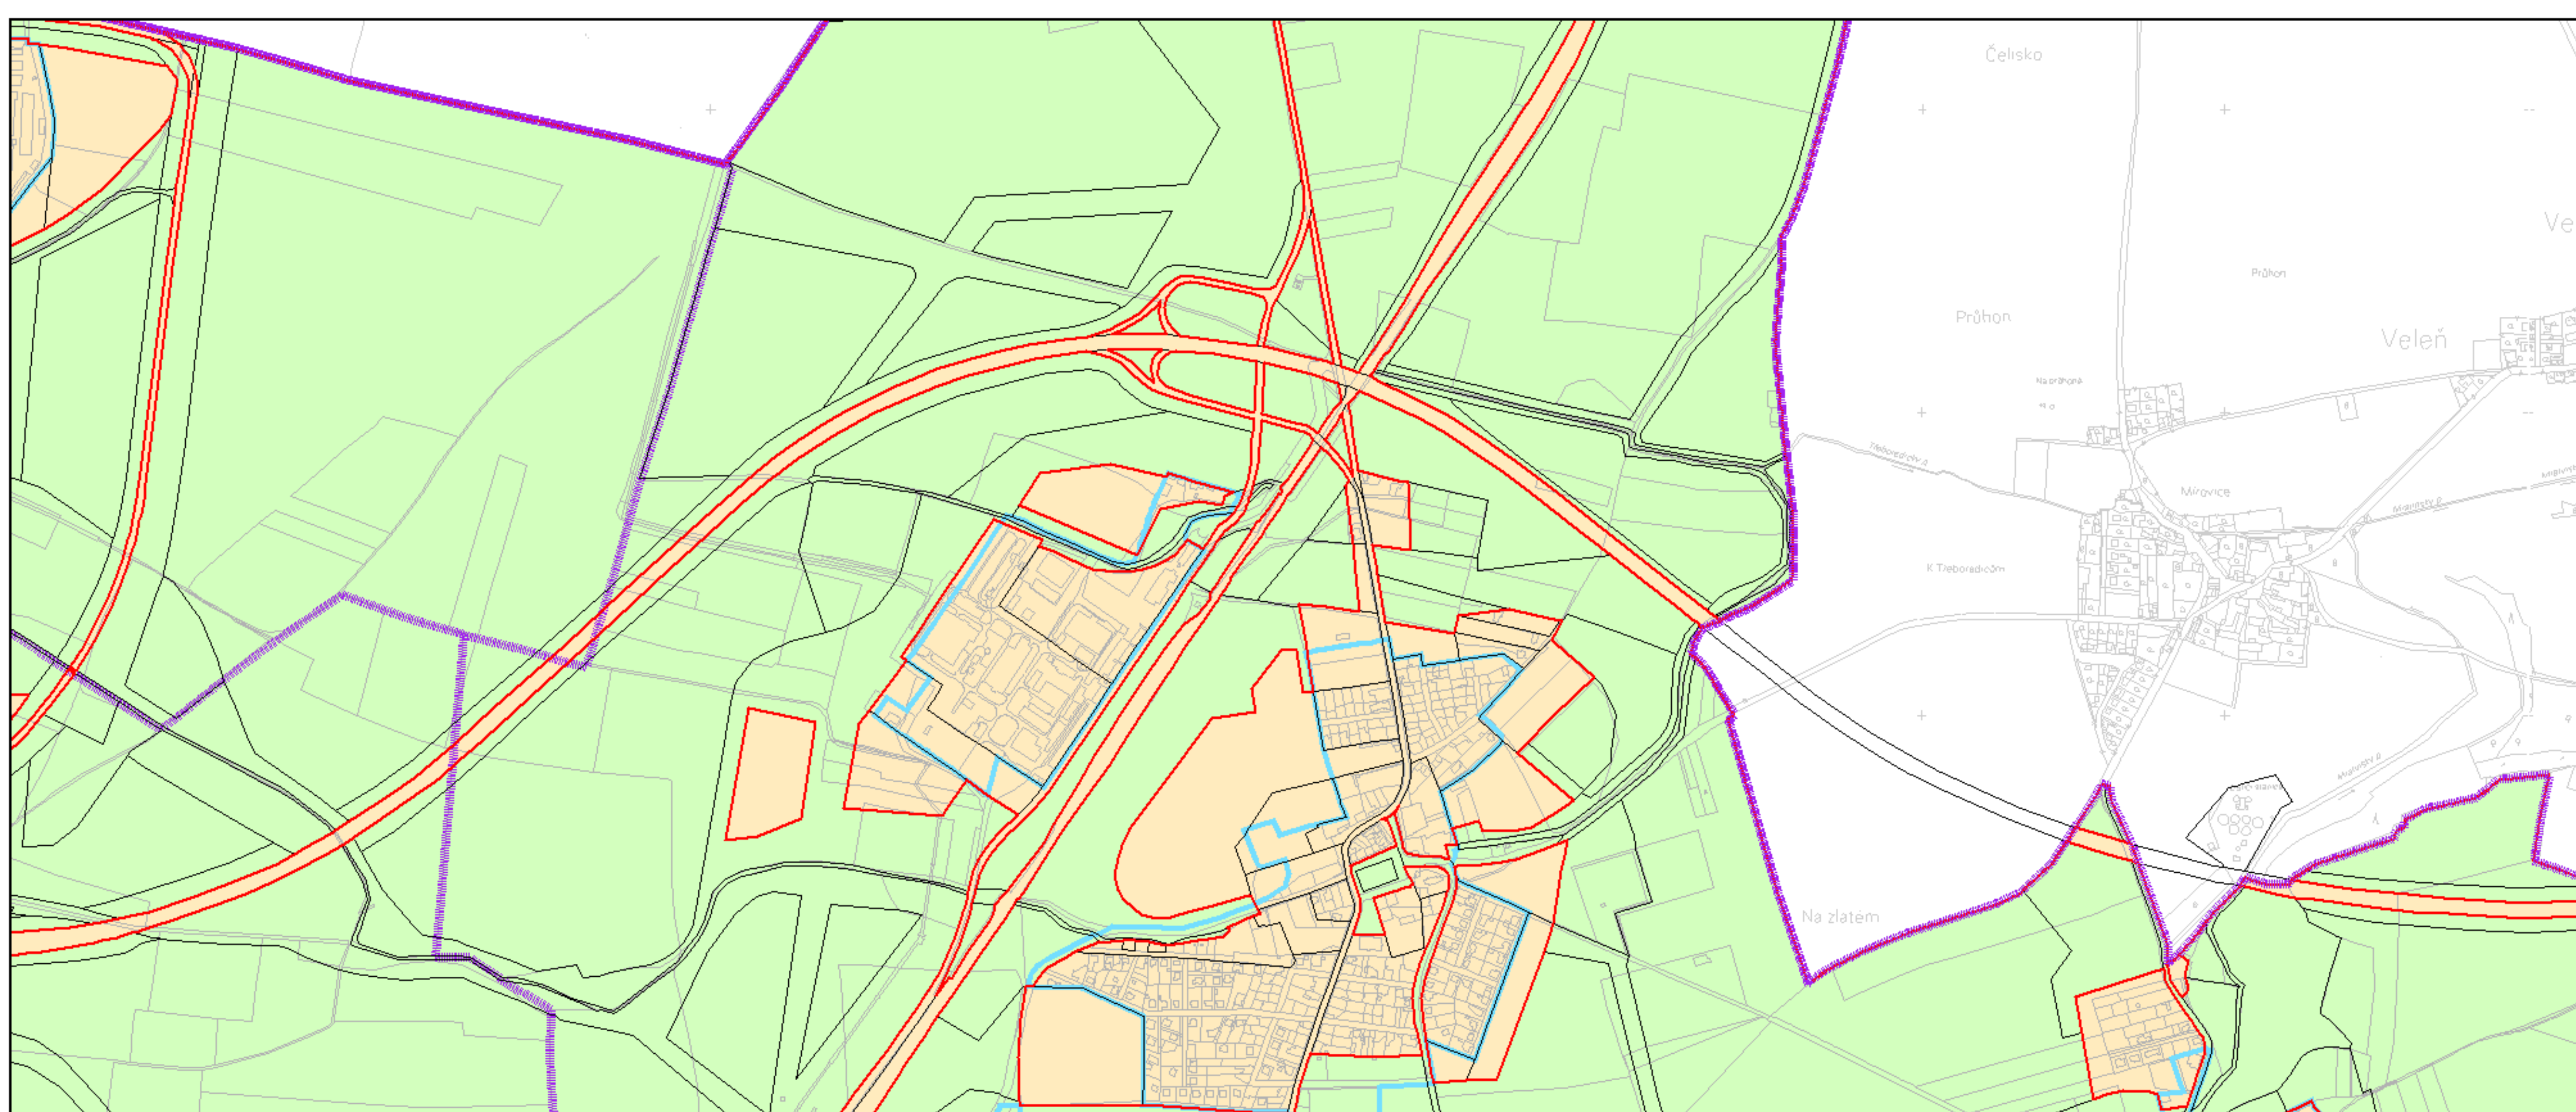

Výkres č. 37 – Vymezení zastavitelného území, platný stav k 1. 1. 2018

**M 1 : 25 000**

Promítnutí změny do výkresu č. 37 – Vymezení zastavitelného území, platný stav k 1. 1. 2018

**M 1 : 25 000**