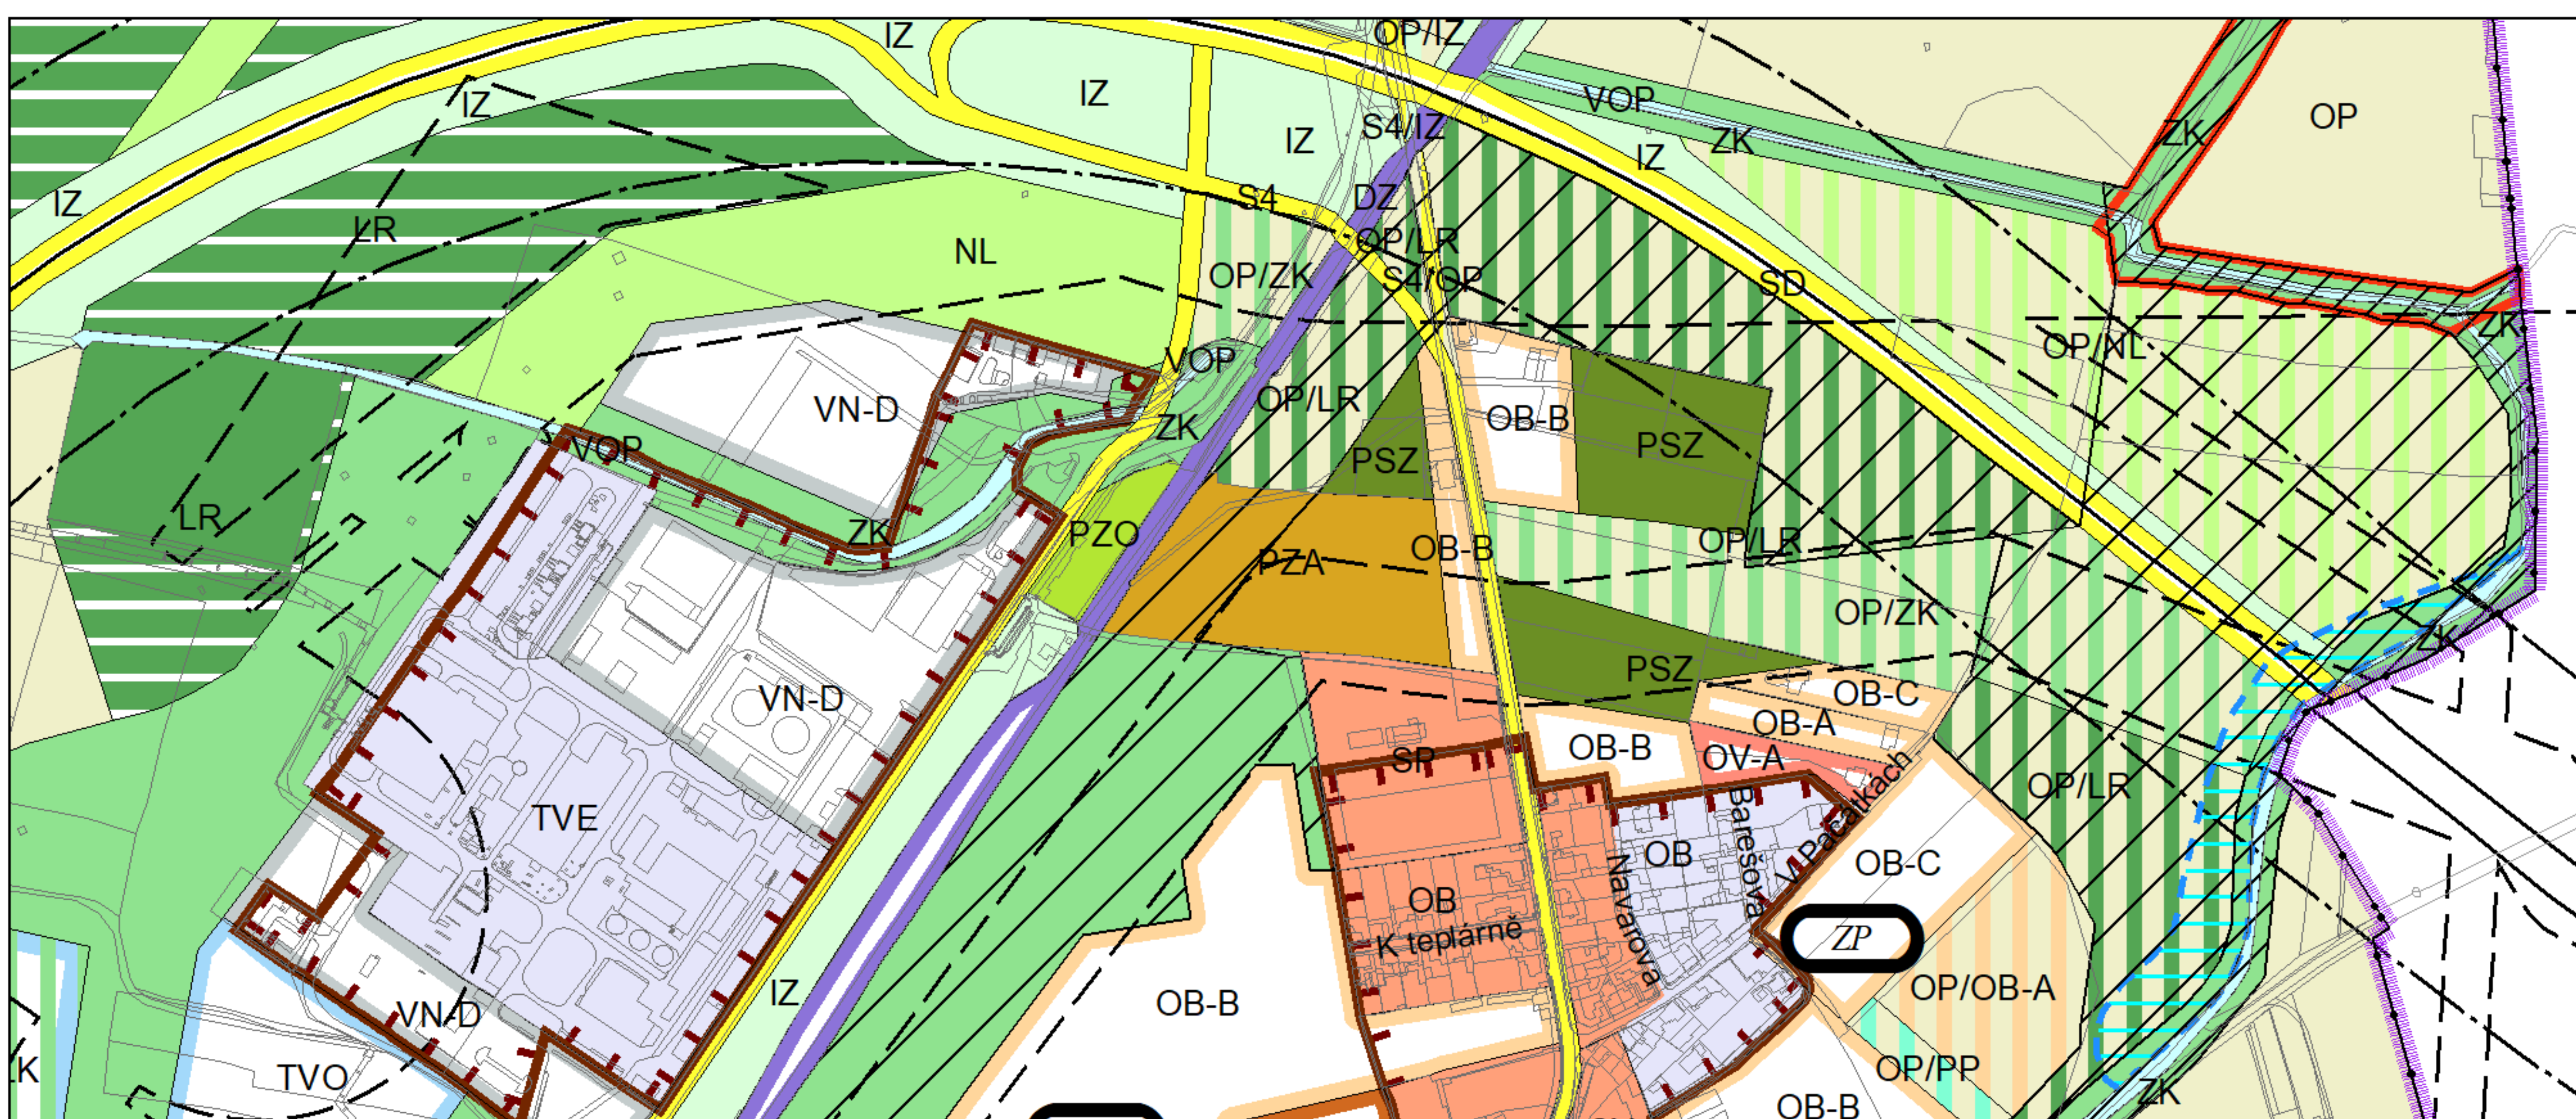

Výkres č. 31 – Podrobné členění ploch zeleně, platný stav k 1. 1. 2018

M 1 : 10 000

Promítnutí změny do výkresu č. 31 - Podrobné členění ploch zeleně, platný stav k 1. 1. 2018

M 1 : 10 000