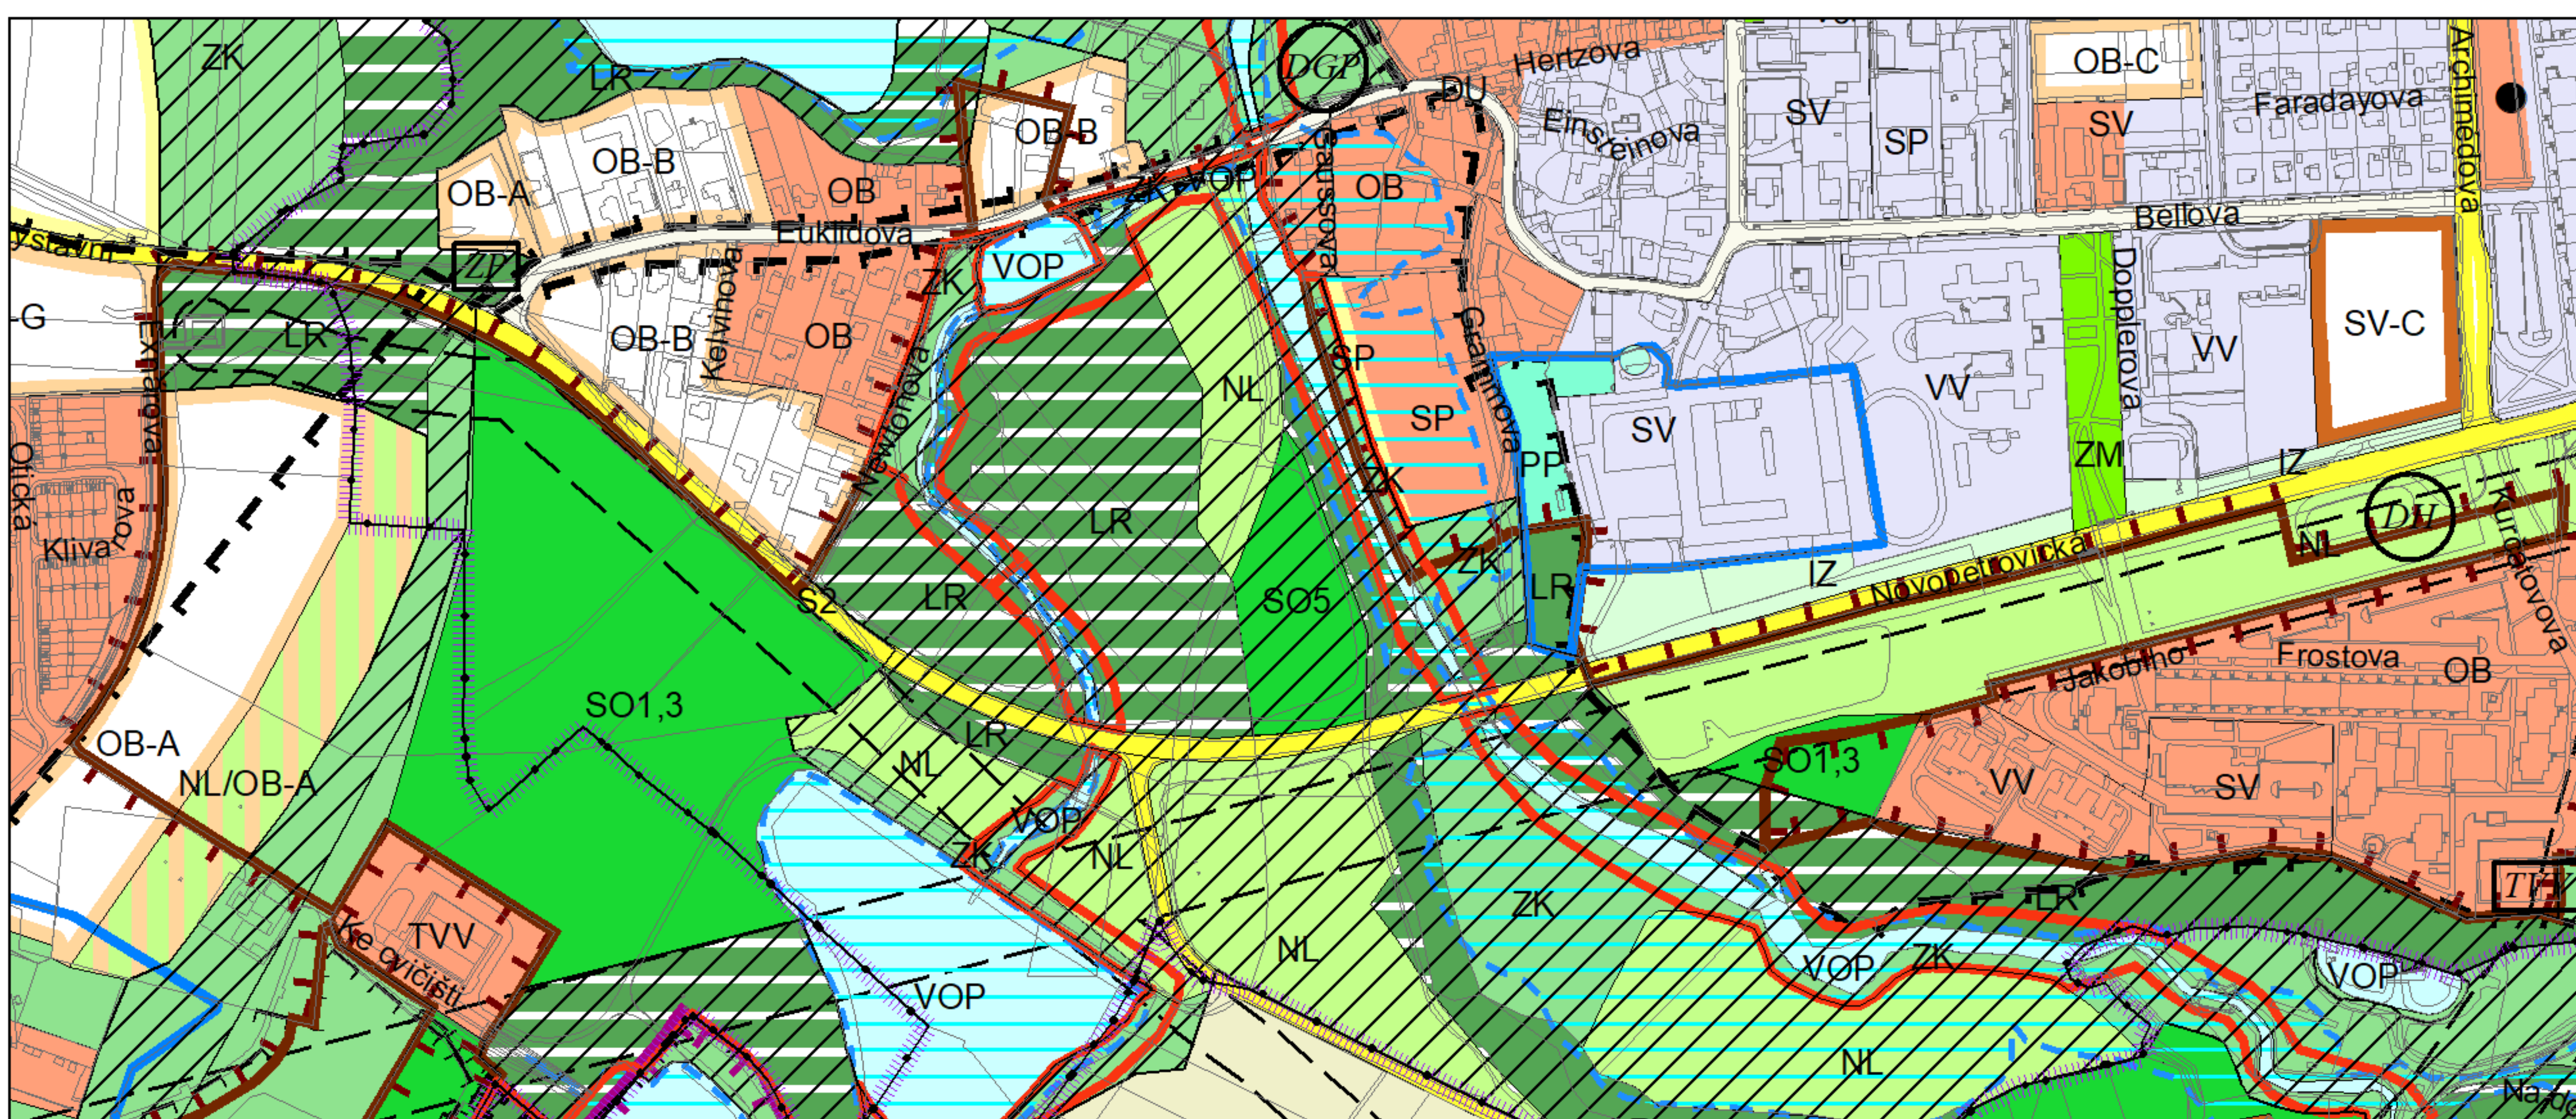

Výkres č. 31 – Podrobné členění ploch zeleně, platný stav k 1. 1. 2018

M 1 : 10 000

Promítnutí změny do výkresu č. 31 - Podrobné členění ploch zeleně, platný stav k 1. 1. 2018

M 1 : 10 000