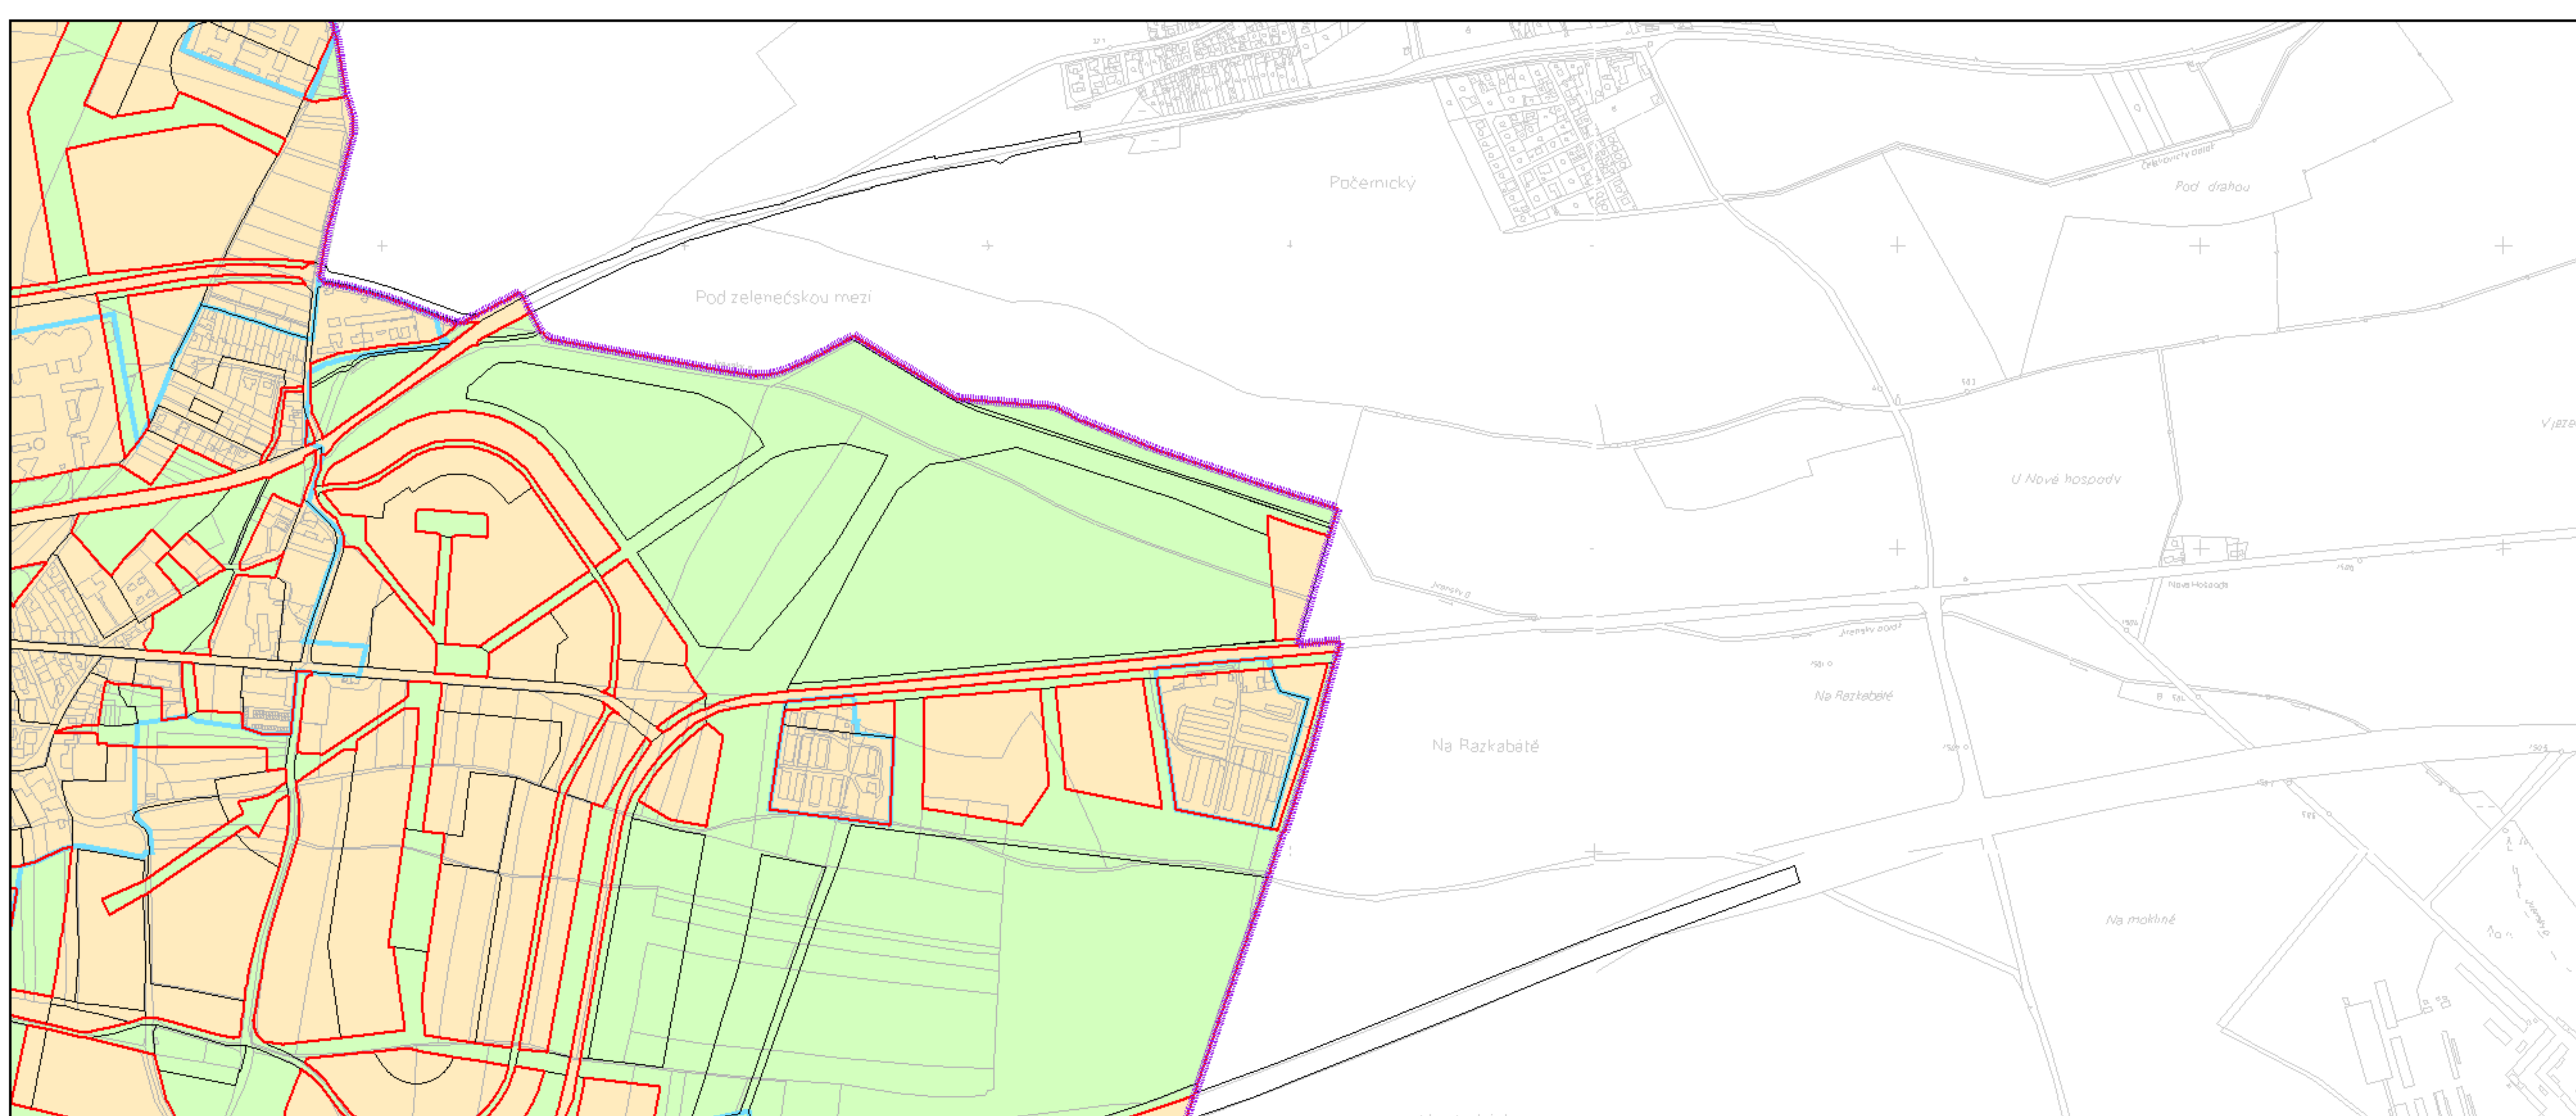

Výkres č. 37 – Vymezení zastavitelného území, platný stav k 1. 1. 2019

M 1 : 25 000

Promítnutí změny do výkresu č. 37 – Vymezení zastavitelného území, platný stav k 1. 1. 2019

M 1 : 25 000