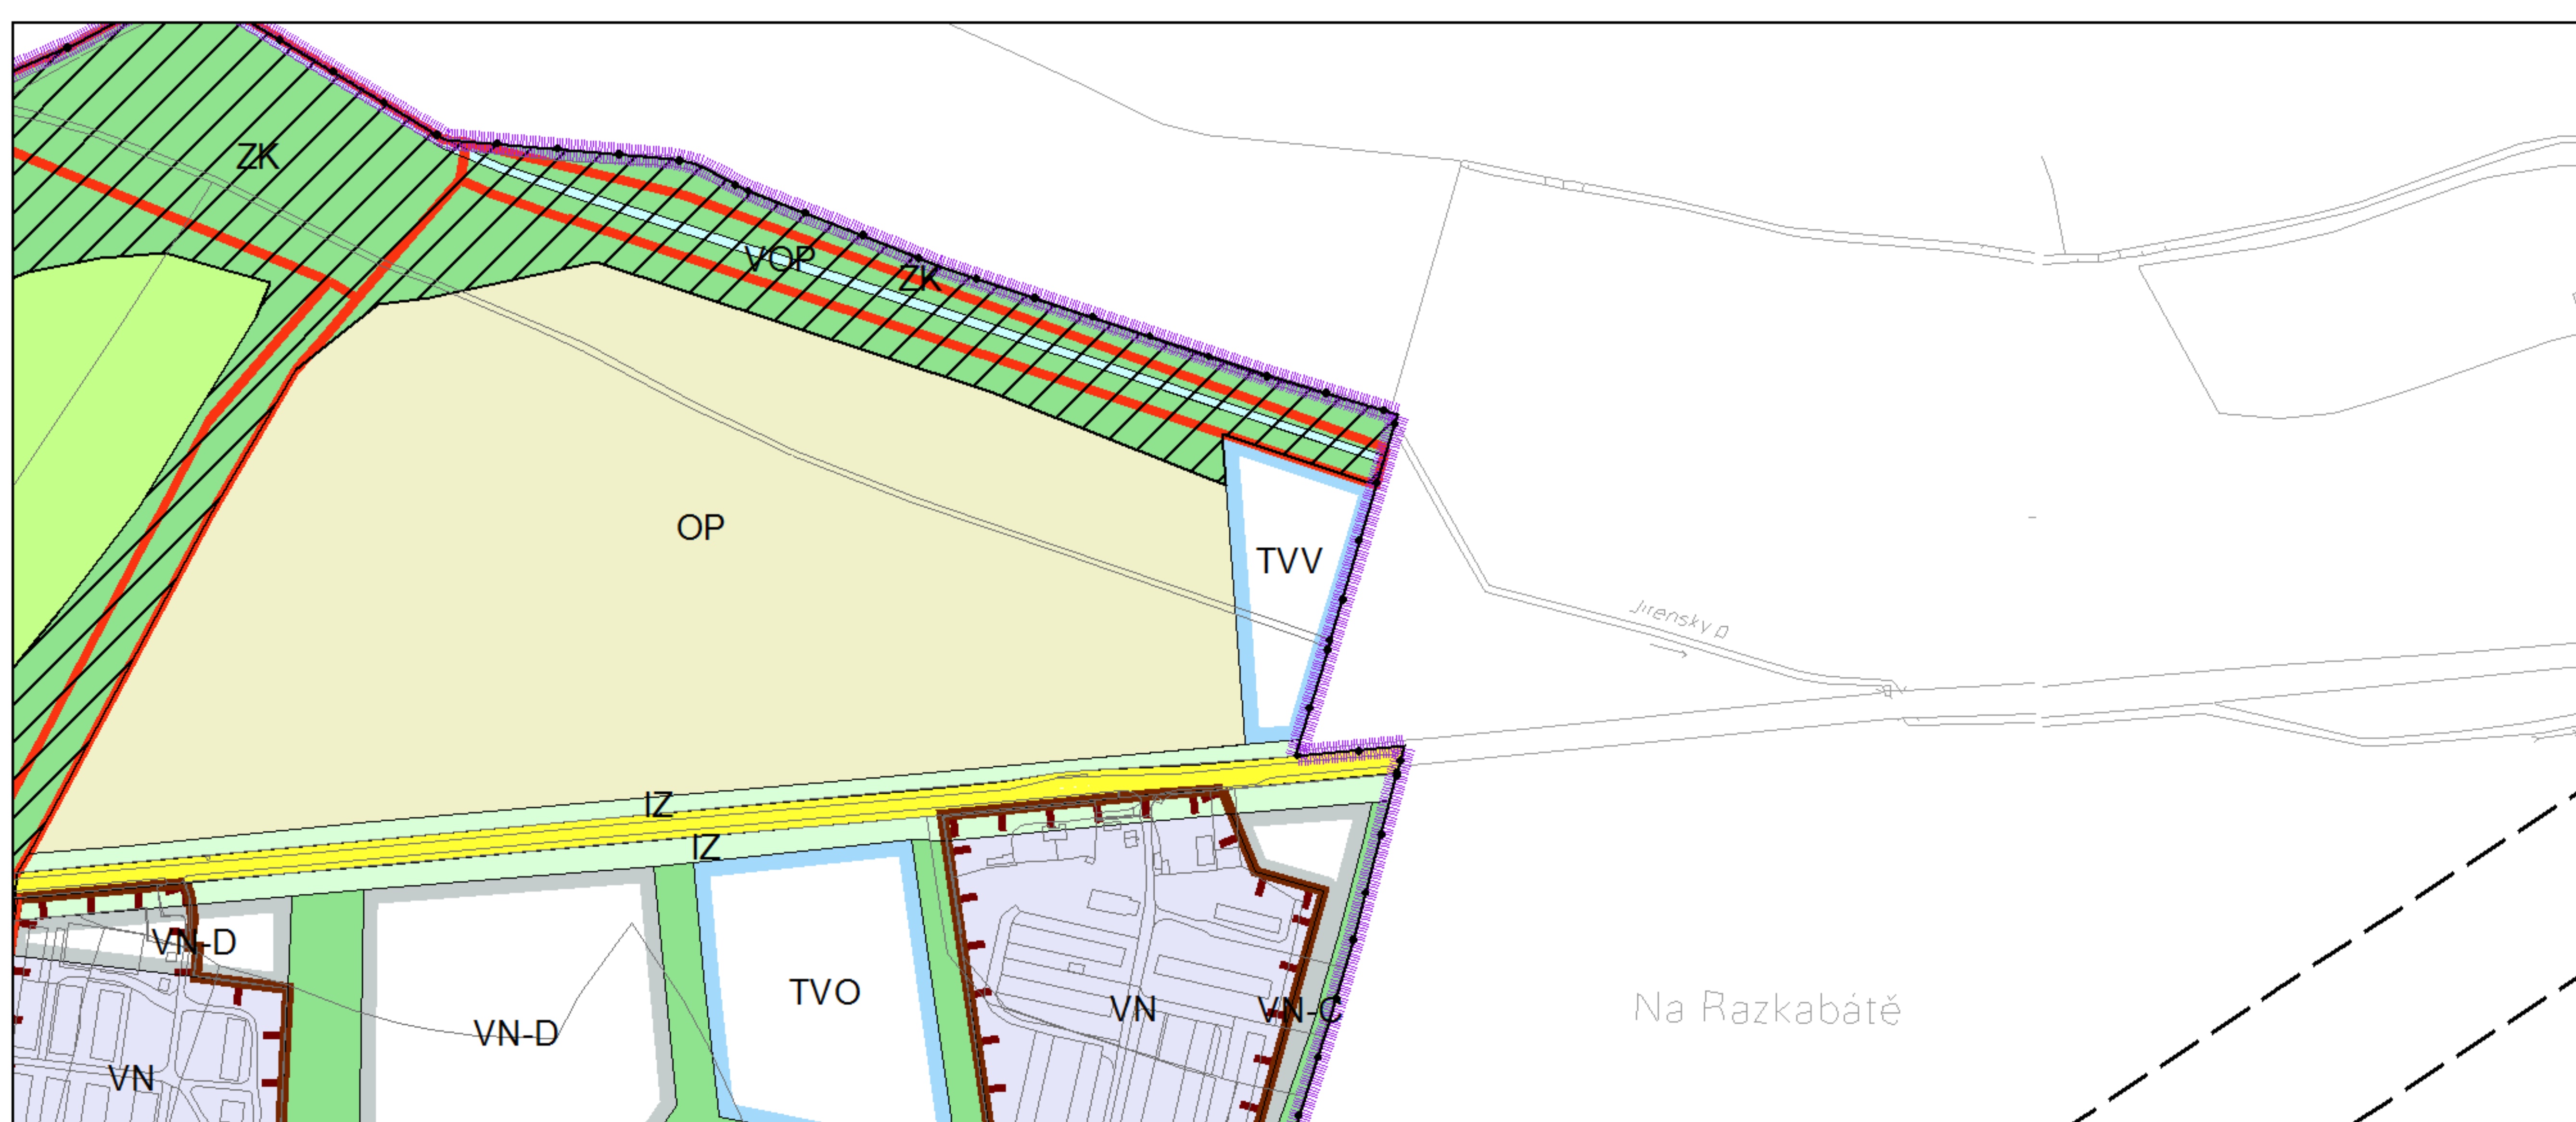

Výkres č. 31 – Podrobné členění ploch zeleně, platný stav k 1. 1. 2019

M 1 : 10 000

Promítnutí změny do výkresu č. 31 - Podrobné členění ploch zeleně, platný stav k 1. 1. 2019

M 1 : 10 000