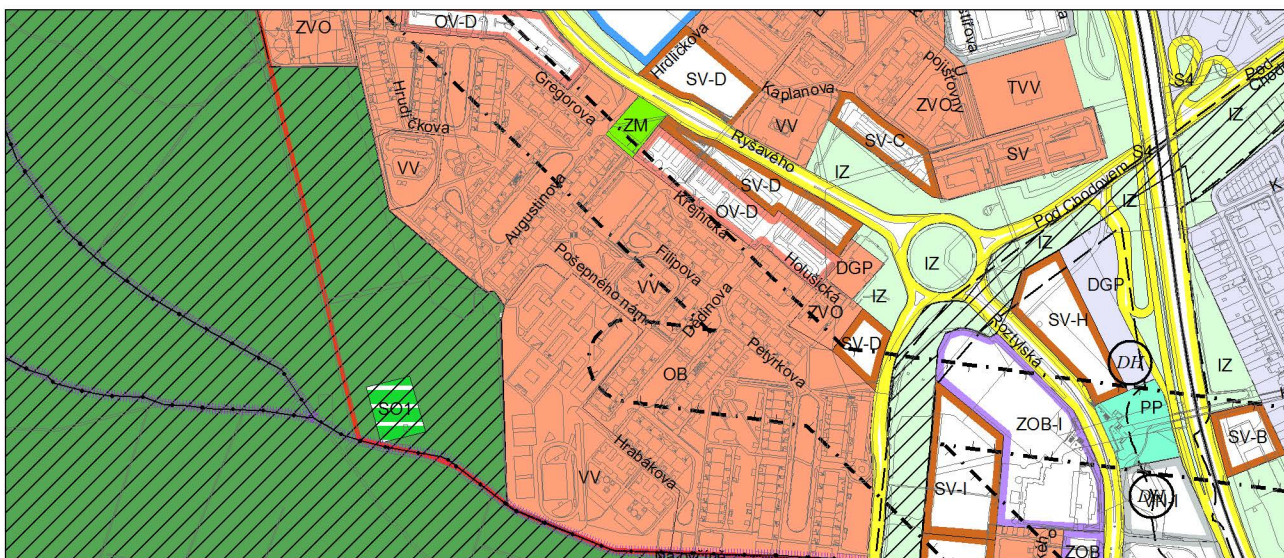

Výkres č. 31 – Podrobné členění ploch zeleně, platný stav k 1. 1. 2018

M 1 : 10 000

Promítnutí změny do výkresu č. 31 - Podrobné členění ploch zeleně

M 1 : 10 000