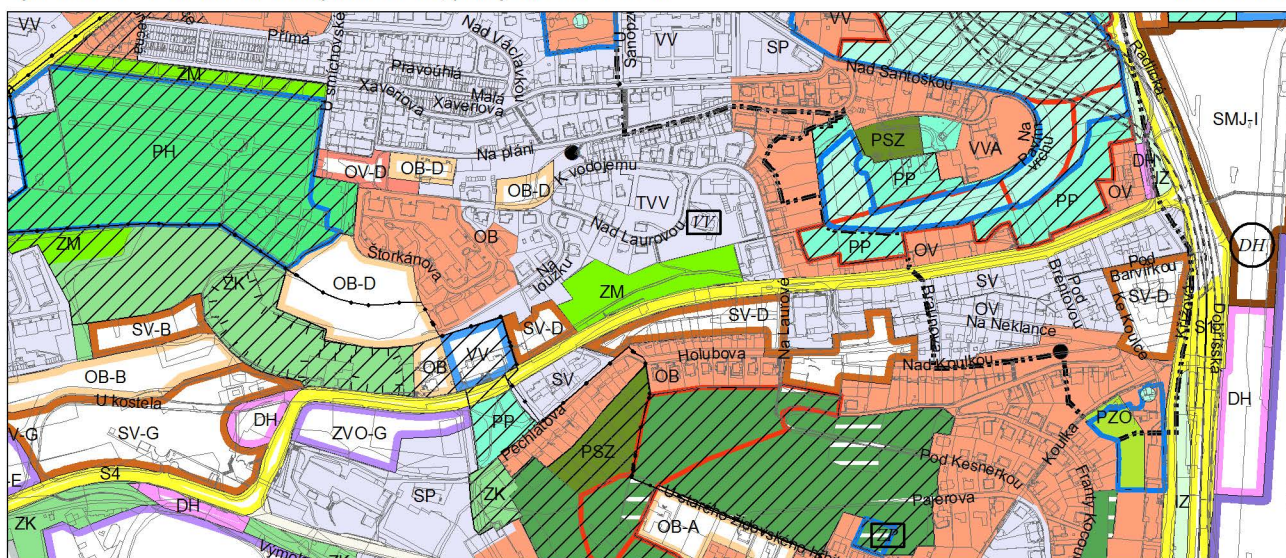

Výkres č. 31 – Podrobné členění ploch zeleně, platný stav k 1. 1. 2018

M 1 : 10 000

Promítnutí změny do výkresu č. 31 - Podrobné členění ploch zeleně

M 1 : 10 000