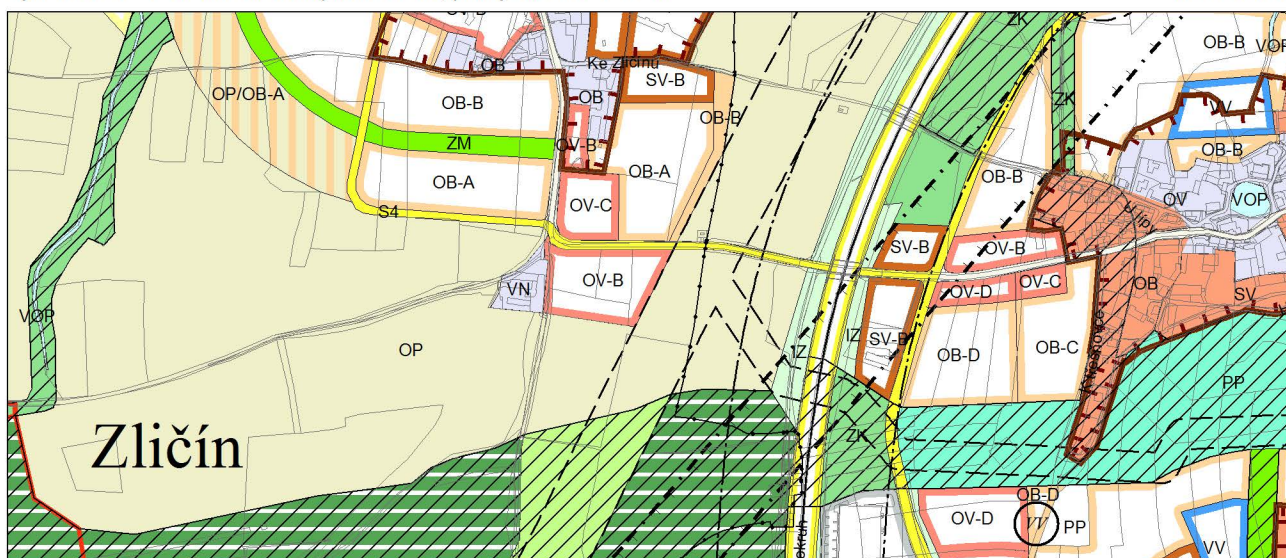

Výkres č. 31 – Podrobné členění ploch zeleně, platný stav k 1. 1. 2018

M 1 : 10 000

Promítnutí změny do výkresu č. 31 - Podrobné členění ploch zeleně

M 1 : 10 000