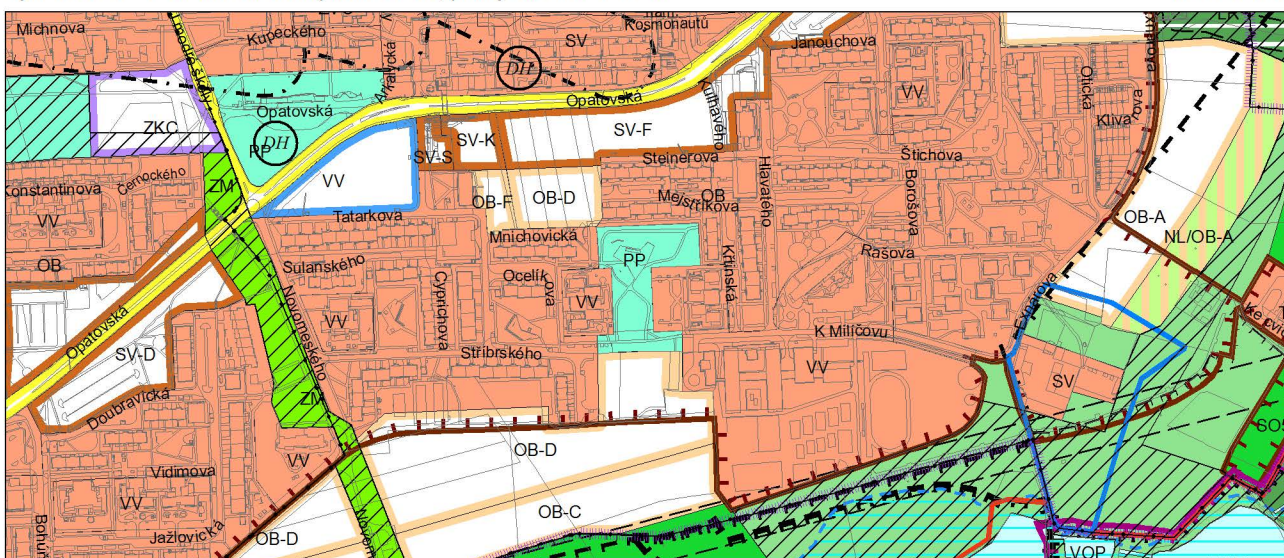

Výkres č. 31 – Podrobné členění ploch zeleně, platný stav k 1. 1. 2018

M 1 : 10 000

Promítnutí změny do výkresu č. 31 - Podrobné členění ploch zeleně

M 1 : 10 000