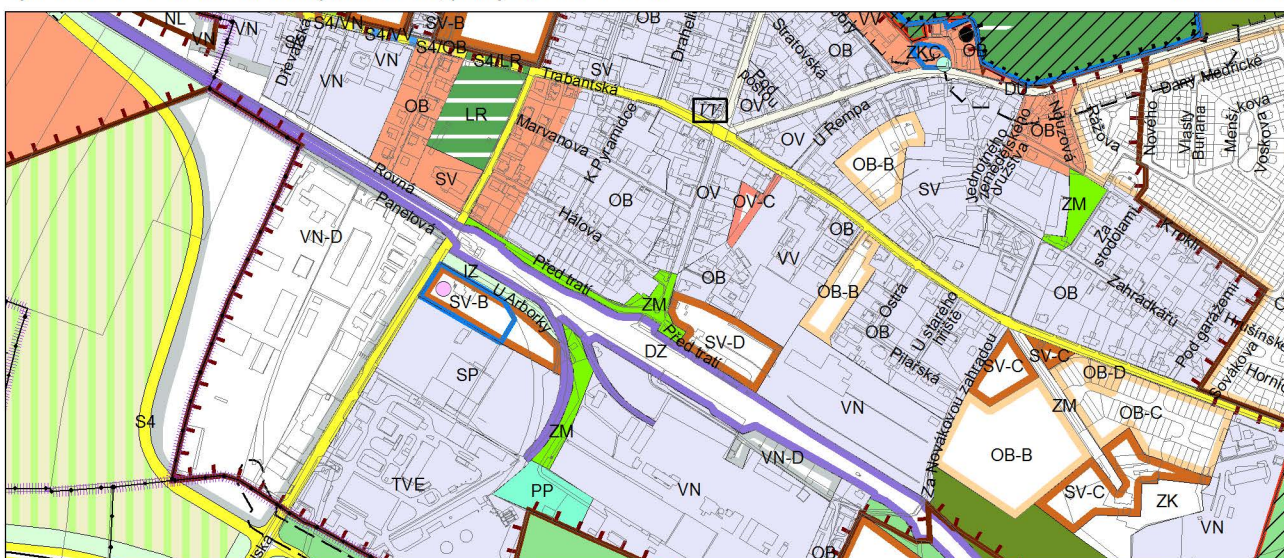

Výkres č. 31 – Podrobné členění ploch zeleně, platný stav k 1. 1. 2018

M 1 : 10 000

Promítnutí změny do výkresu č. 31 - Podrobné členění ploch zeleně

M 1 : 10 000