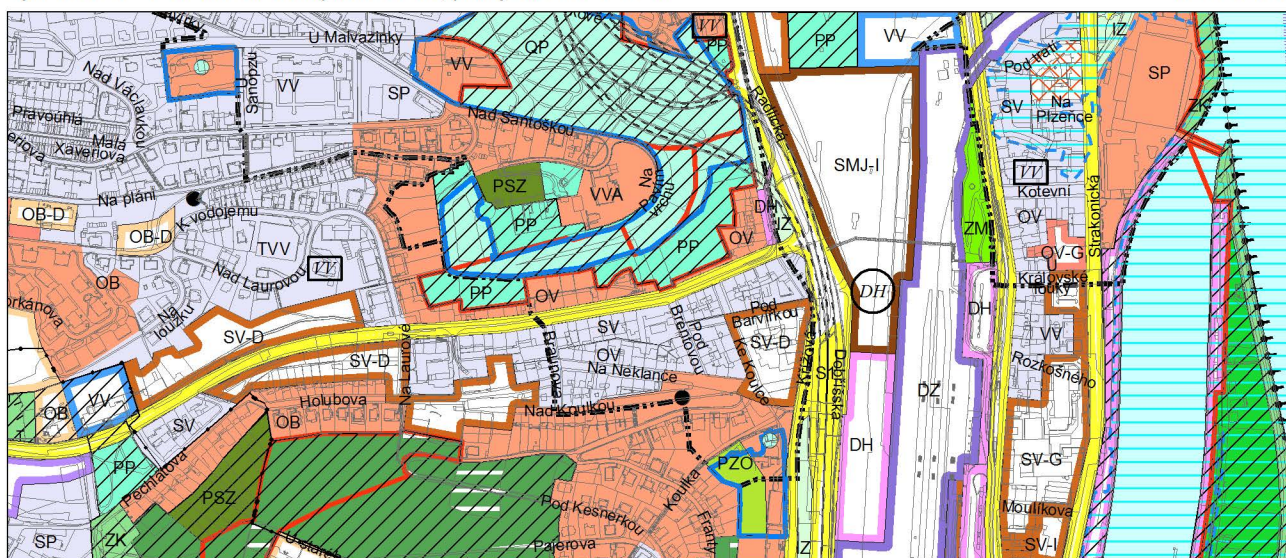

Výkres č. 31 – Podrobné členění ploch zeleně, platný stav k 1. 1. 2018

M 1 : 10 000

Promítnutí změny do výkresu č. 31 - Podrobné členění ploch zeleně

M 1 : 10 000