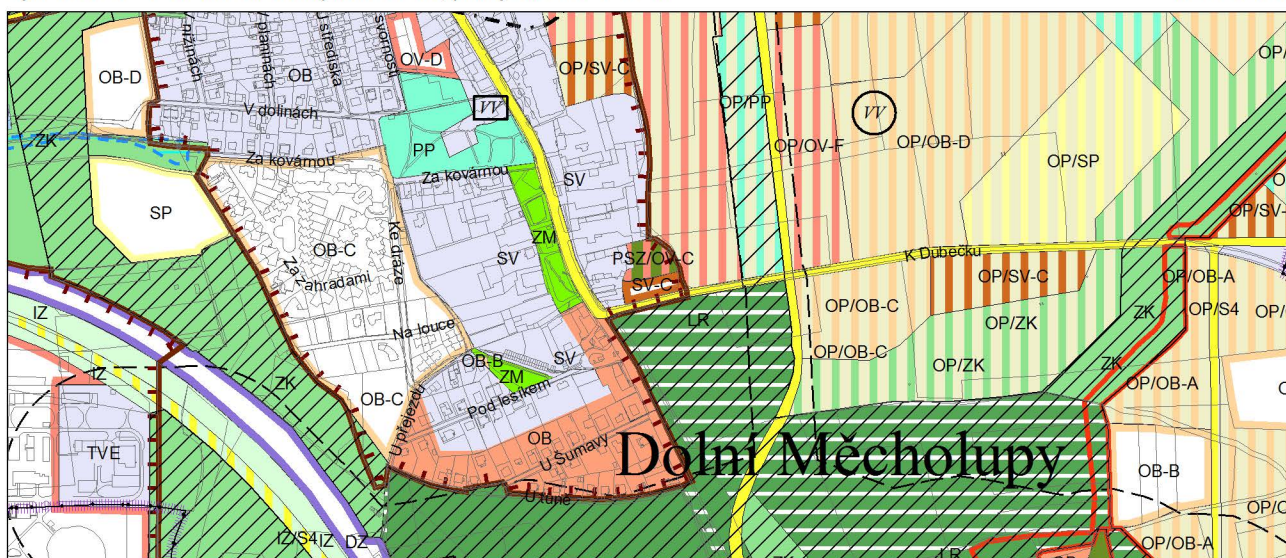

Výkres č. 31 – Podrobné členění ploch zeleně, platný stav k 1. 1. 2018

M 1 : 10 000

Promítnutí změny do výkresu č. 31 - Podrobné členění ploch zeleně

M 1 : 10 000