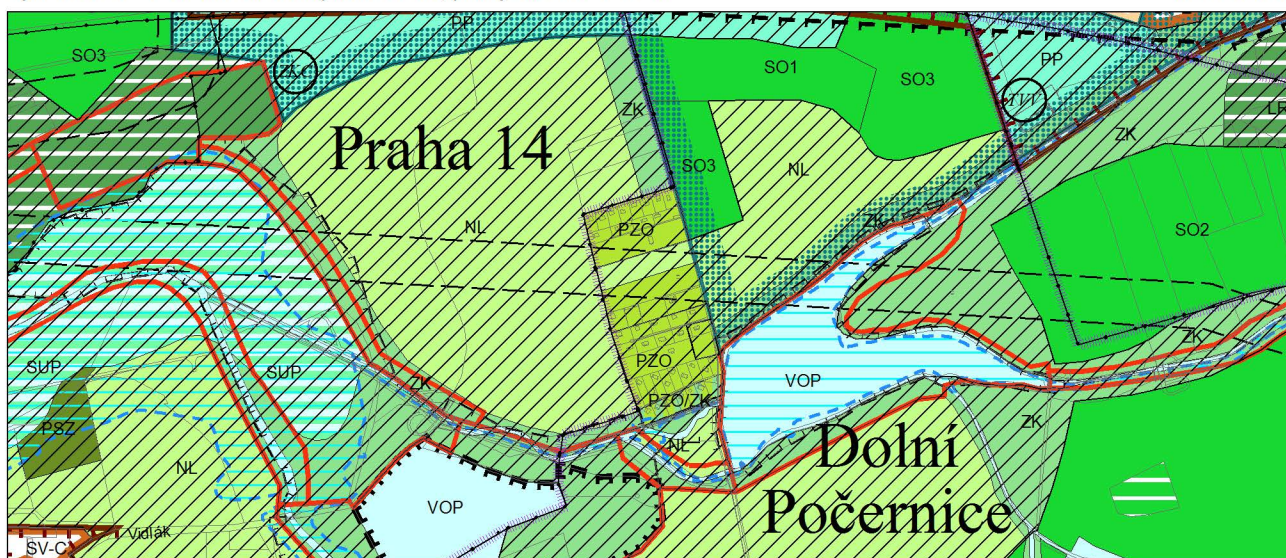

Výkres č. 31 – Podrobné členění ploch zeleně, platný stav k 1. 1. 2018

M 1 : 10 000

Promítnutí změny do výkresu č. 31 - Podrobné členění ploch zeleně

M 1 : 10 000